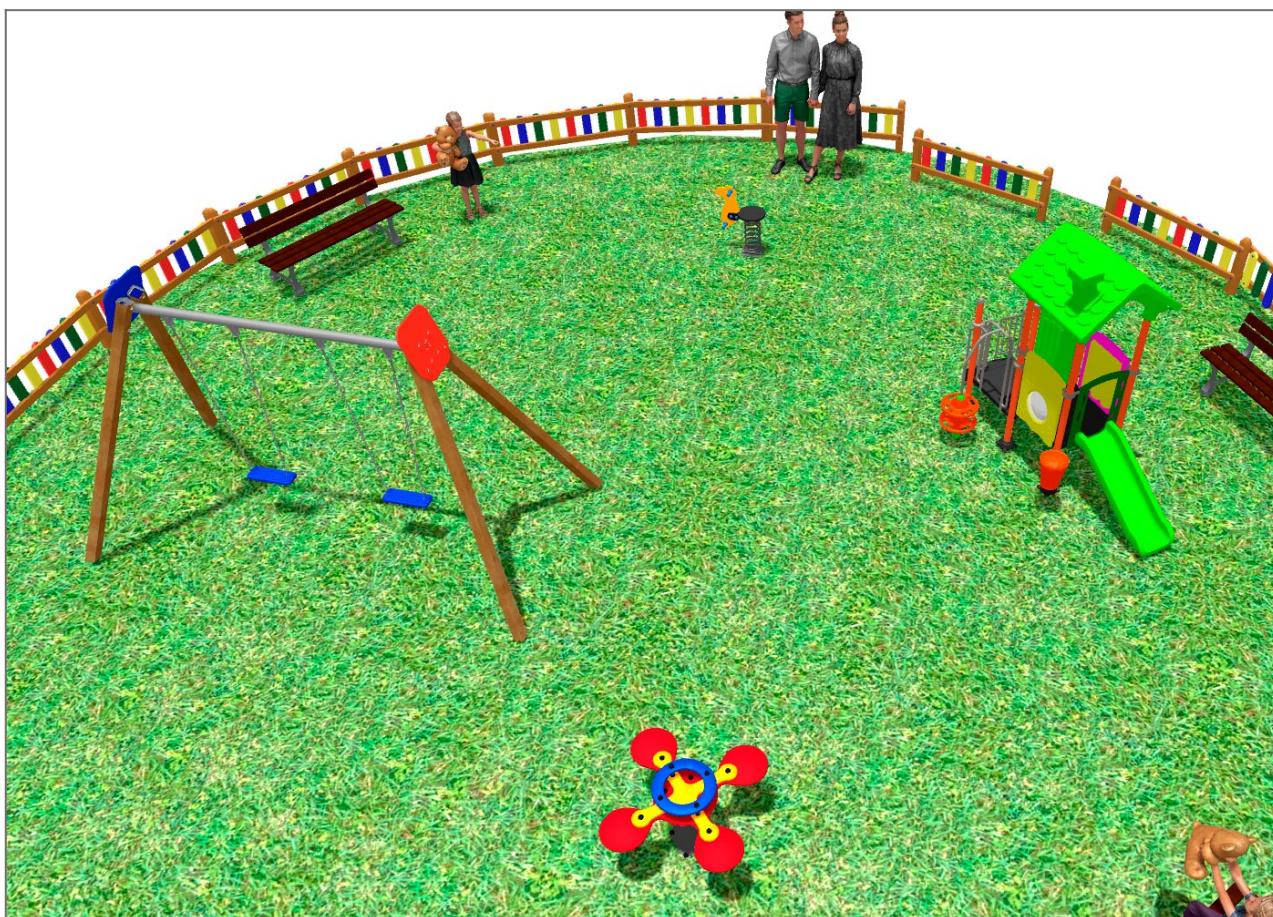

BENITO

– Giochi e Strutture Sportive

Realizzazioni

PROJ-012-2018

Superficie: 100 m²

Email: info@benito.com

Telefono: +34 93 852 1000

BENITO
-Giochi e Strutture Sportive

Prodotto	Descrizione
JL1520000 	LEGNO 2 tavolette Altalena doppia in legno con due seggiolini a tavoletta. Scheda Tecnica Certificato Certificato
JFS06 	Flop Gioco a molla x 4 realizzato con: Scheda Tecnica Certificato Certificato
JFS106 	Miki Gioco a molla singolo realizzato con: Scheda Tecnica Certificato Certificato
JCF18 	Modus S Un'esplosione di forme e colori che farà impazzire i bambini, con elementi ludici curati in ogni dettaglio. Scheda Tecnica Certificato