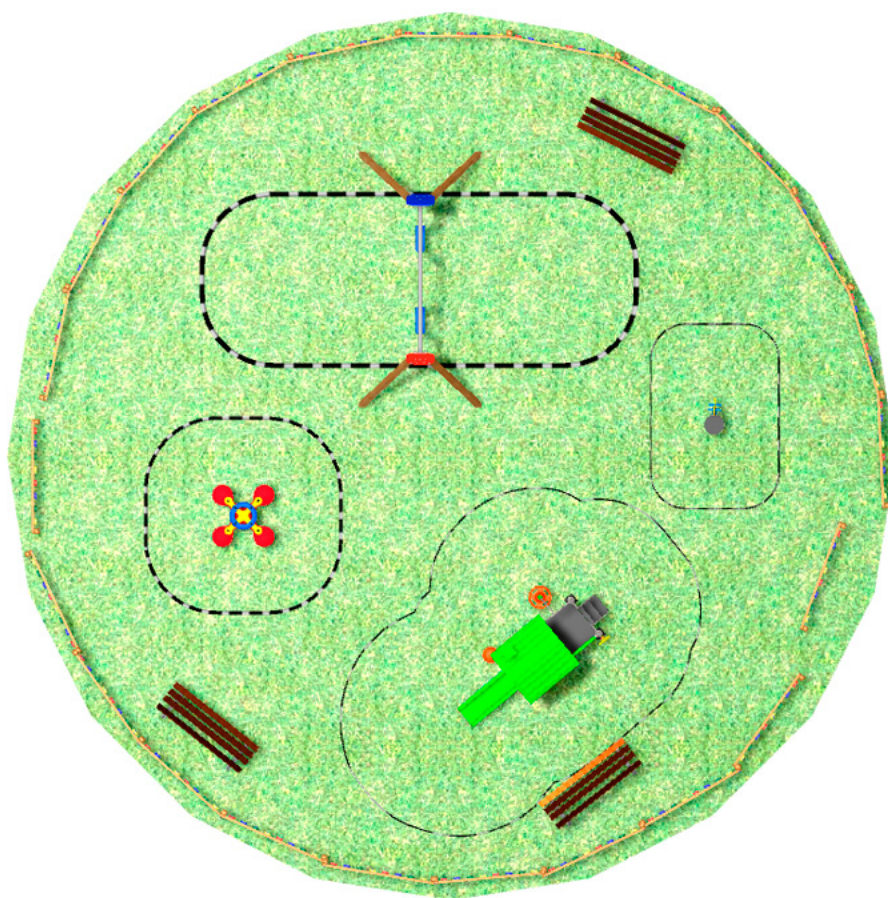

BENITO

– Giochi e Strutture Sportive

Realizzazioni

PROJ-012-2018

Superficie: 100 m²

Email: info@benito.com

Telefono: +34 93 852 1000

BENITO
-Giochi e Strutture Sportive

Prodotto	Descrizione
JL1520000 	LEGNO 2 tavolette Altalena doppia in legno con due seggiolini a tavoletta. Scheda Tecnica Certificato Certificato
JFS06 	Flop Gioco a molla x 4 realizzato con: Scheda Tecnica Certificato Certificato
JFS106 	Miki Gioco a molla singolo realizzato con: Scheda Tecnica Certificato Certificato
JCF18 	Modus S Un'esplosione di forme e colori che farà impazzire i bambini, con elementi ludici curati in ogni dettaglio. Scheda Tecnica Certificato