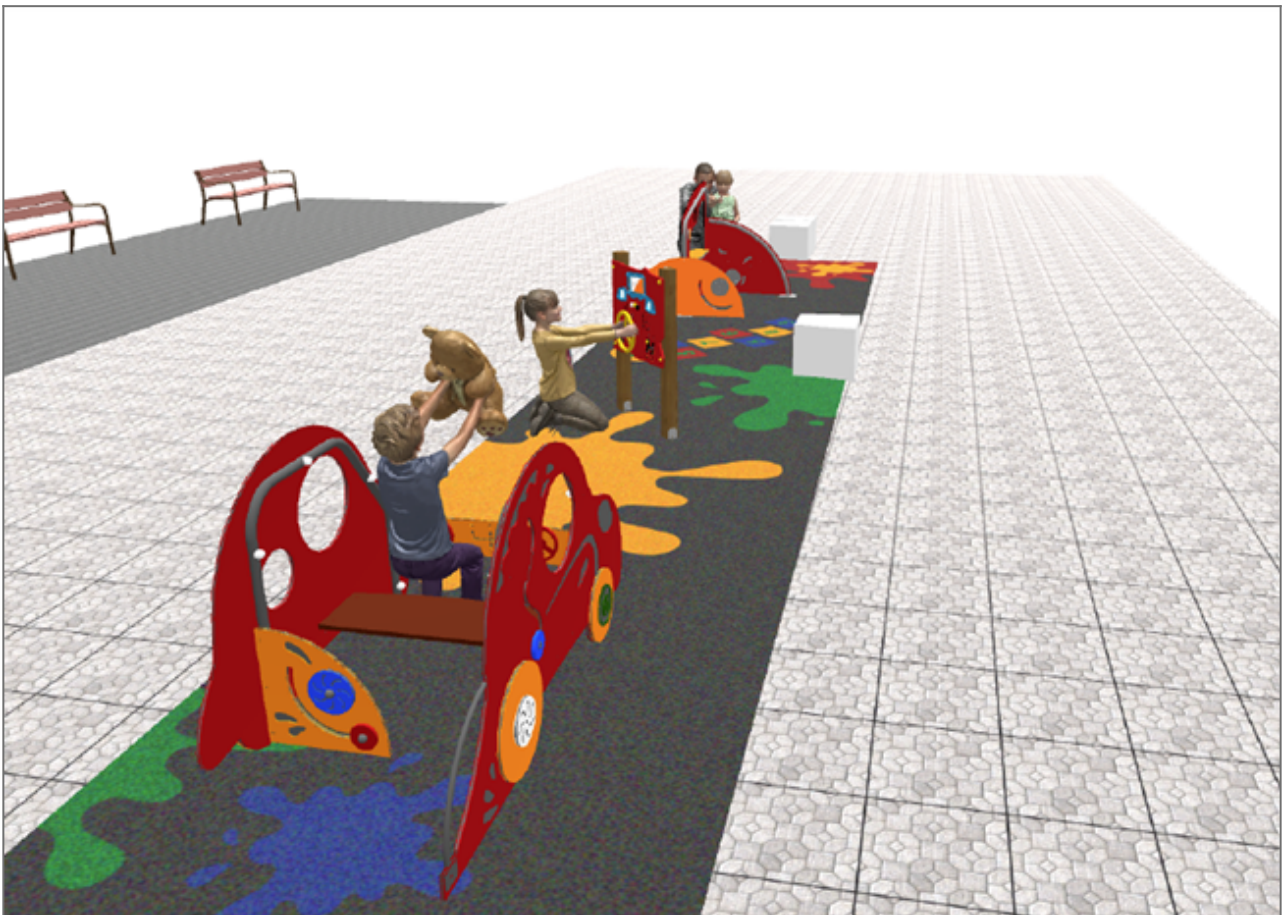

BENITO

– Giochi e Strutture Sportive

Realizzazioni

PROJ-012-2022

Superficie: 30 m²

Email: info@benito.com

Telefono: +34 93 852 1000

Prodotto	Descrizione
<p>JCC</p> 	<p>Caucho Continuo Gomma di alta qualità, antiscivolo, atossica ed ecologica, RICICLATA E RICICLABILI. La nostra pavimentazione continua in gomma è realizzata con materiali di alta qualità in conformità con l'attuale norma di sicurezza europea EN-1177.</p> <p>Scheda Tecnica JCC</p>
<p>JG09</p> 	<p>Dip Il regno dei più piccolini.</p> <p>Scheda Tecnica Certificato</p>
<p>JG10</p> 	<p>Gibo Il regno dei più piccolini.</p> <p>Scheda Tecnica JG10 Certificato</p>
<p>JPVG01</p> 	<p>Jogo 1</p> <p>Scheda Tecnica</p>