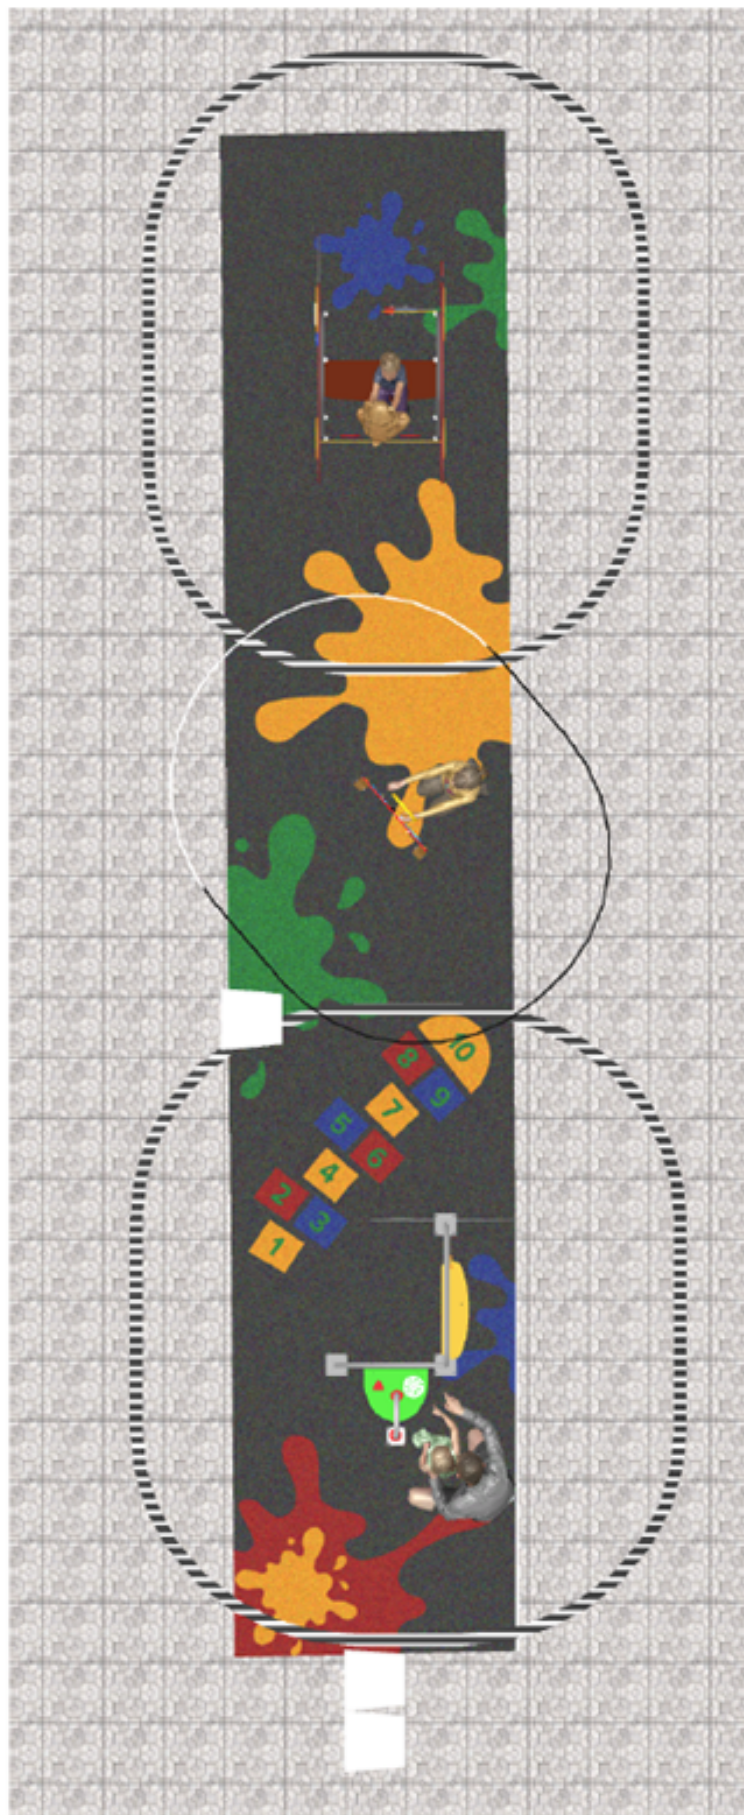

BENITO

– Giochi e Strutture Sportive

Realizzazioni

PROJ-012-2022

Superficie: 30 m²

Email: info@benito.com

Telefono: +34 93 852 1000

Prodotto	Descrizione
<p>JCC</p> 	<p>Caucho Continuo Gomma di alta qualità, antiscivolo, atossica ed ecologica, RICICLATA E RICICLABILI. La nostra pavimentazione continua in gomma è realizzata con materiali di alta qualità in conformità con l'attuale norma di sicurezza europea EN-1177.</p> <p>Scheda Tecnica JCC</p>
<p>JG09</p> 	<p>Dip Il regno dei più piccolini.</p> <p>Scheda Tecnica Certificato</p>
<p>JG10</p> 	<p>Gibo Il regno dei più piccolini.</p> <p>Scheda Tecnica JG10 Certificato</p>
<p>JPVG01</p> 	<p>Jogo 1</p> <p>Scheda Tecnica</p>