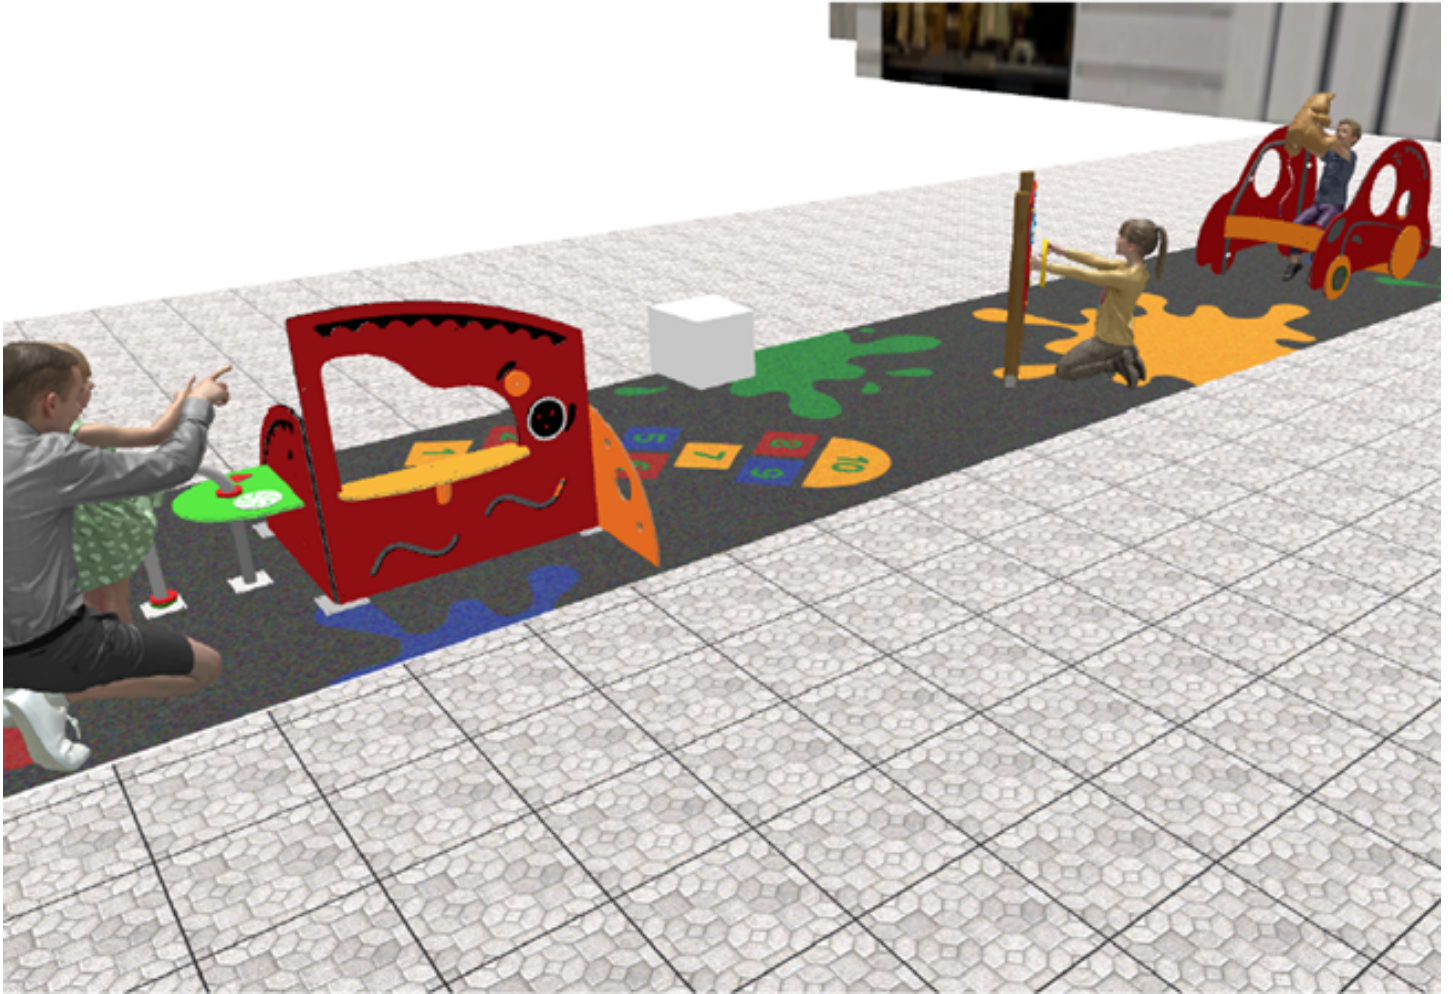

BENITO

– Giochi e Strutture Sportive

Realizzazioni

PROJ-012-2022

Superficie: 30 m²

Email: info@benito.com

Telefono: +34 93 852 1000

Prodotto	Descrizione
<p>JCC</p> 	<p>Caucho Continuo Gomma di alta qualità, antiscivolo, atossica ed ecologica, RICICLATA E RICICLABILI. La nostra pavimentazione continua in gomma è realizzata con materiali di alta qualità in conformità con l'attuale norma di sicurezza europea EN-1177.</p> <p>Scheda Tecnica JCC</p>
<p>JG09</p> 	<p>Dip Il regno dei più piccolini.</p> <p>Scheda Tecnica Certificato</p>
<p>JG10</p> 	<p>Gibo Il regno dei più piccolini.</p> <p>Scheda Tecnica JG10 Certificato</p>
<p>JPVG01</p> 	<p>Jogo 1</p> <p>Scheda Tecnica</p>