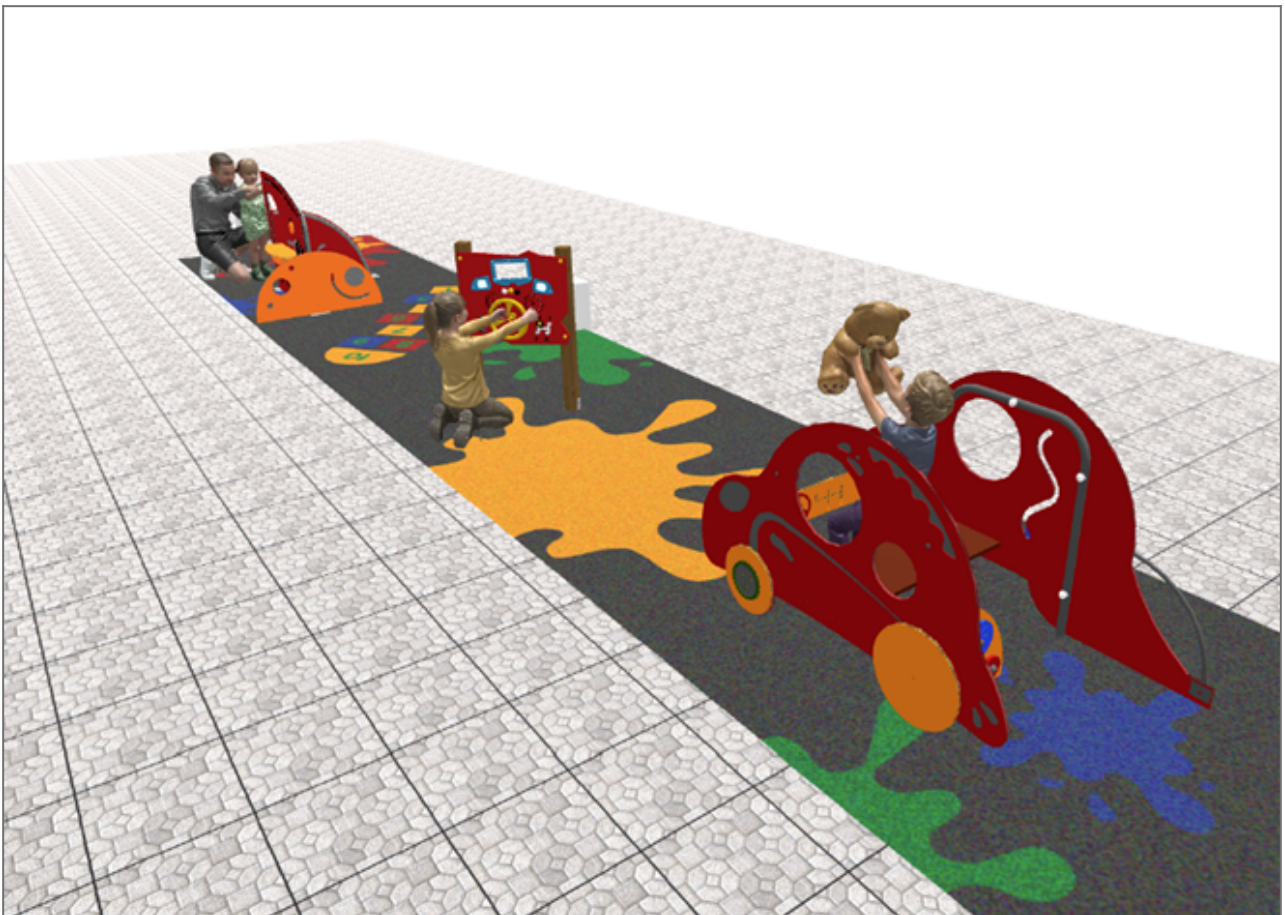

BENITO

– Giochi e Strutture Sportive

Realizzazioni

PROJ-012-2022

Superficie: 30 m²

Email: info@benito.com

Telefono: +34 93 852 1000

Prodotto	Descrizione
<p>JCC</p> 	<p>Caucho Continuo Gomma di alta qualità, antiscivolo, atossica ed ecologica, RICICLATA E RICICLABILI. La nostra pavimentazione continua in gomma è realizzata con materiali di alta qualità in conformità con l'attuale norma di sicurezza europea EN-1177.</p> <p>Scheda Tecnica JCC</p>
<p>JG09</p> 	<p>Dip Il regno dei più piccolini.</p> <p>Scheda Tecnica Certificato</p>
<p>JG10</p> 	<p>Gibo Il regno dei più piccolini.</p> <p>Scheda Tecnica JG10 Certificato</p>
<p>JPVG01</p> 	<p>Jogo 1</p> <p>Scheda Tecnica</p>