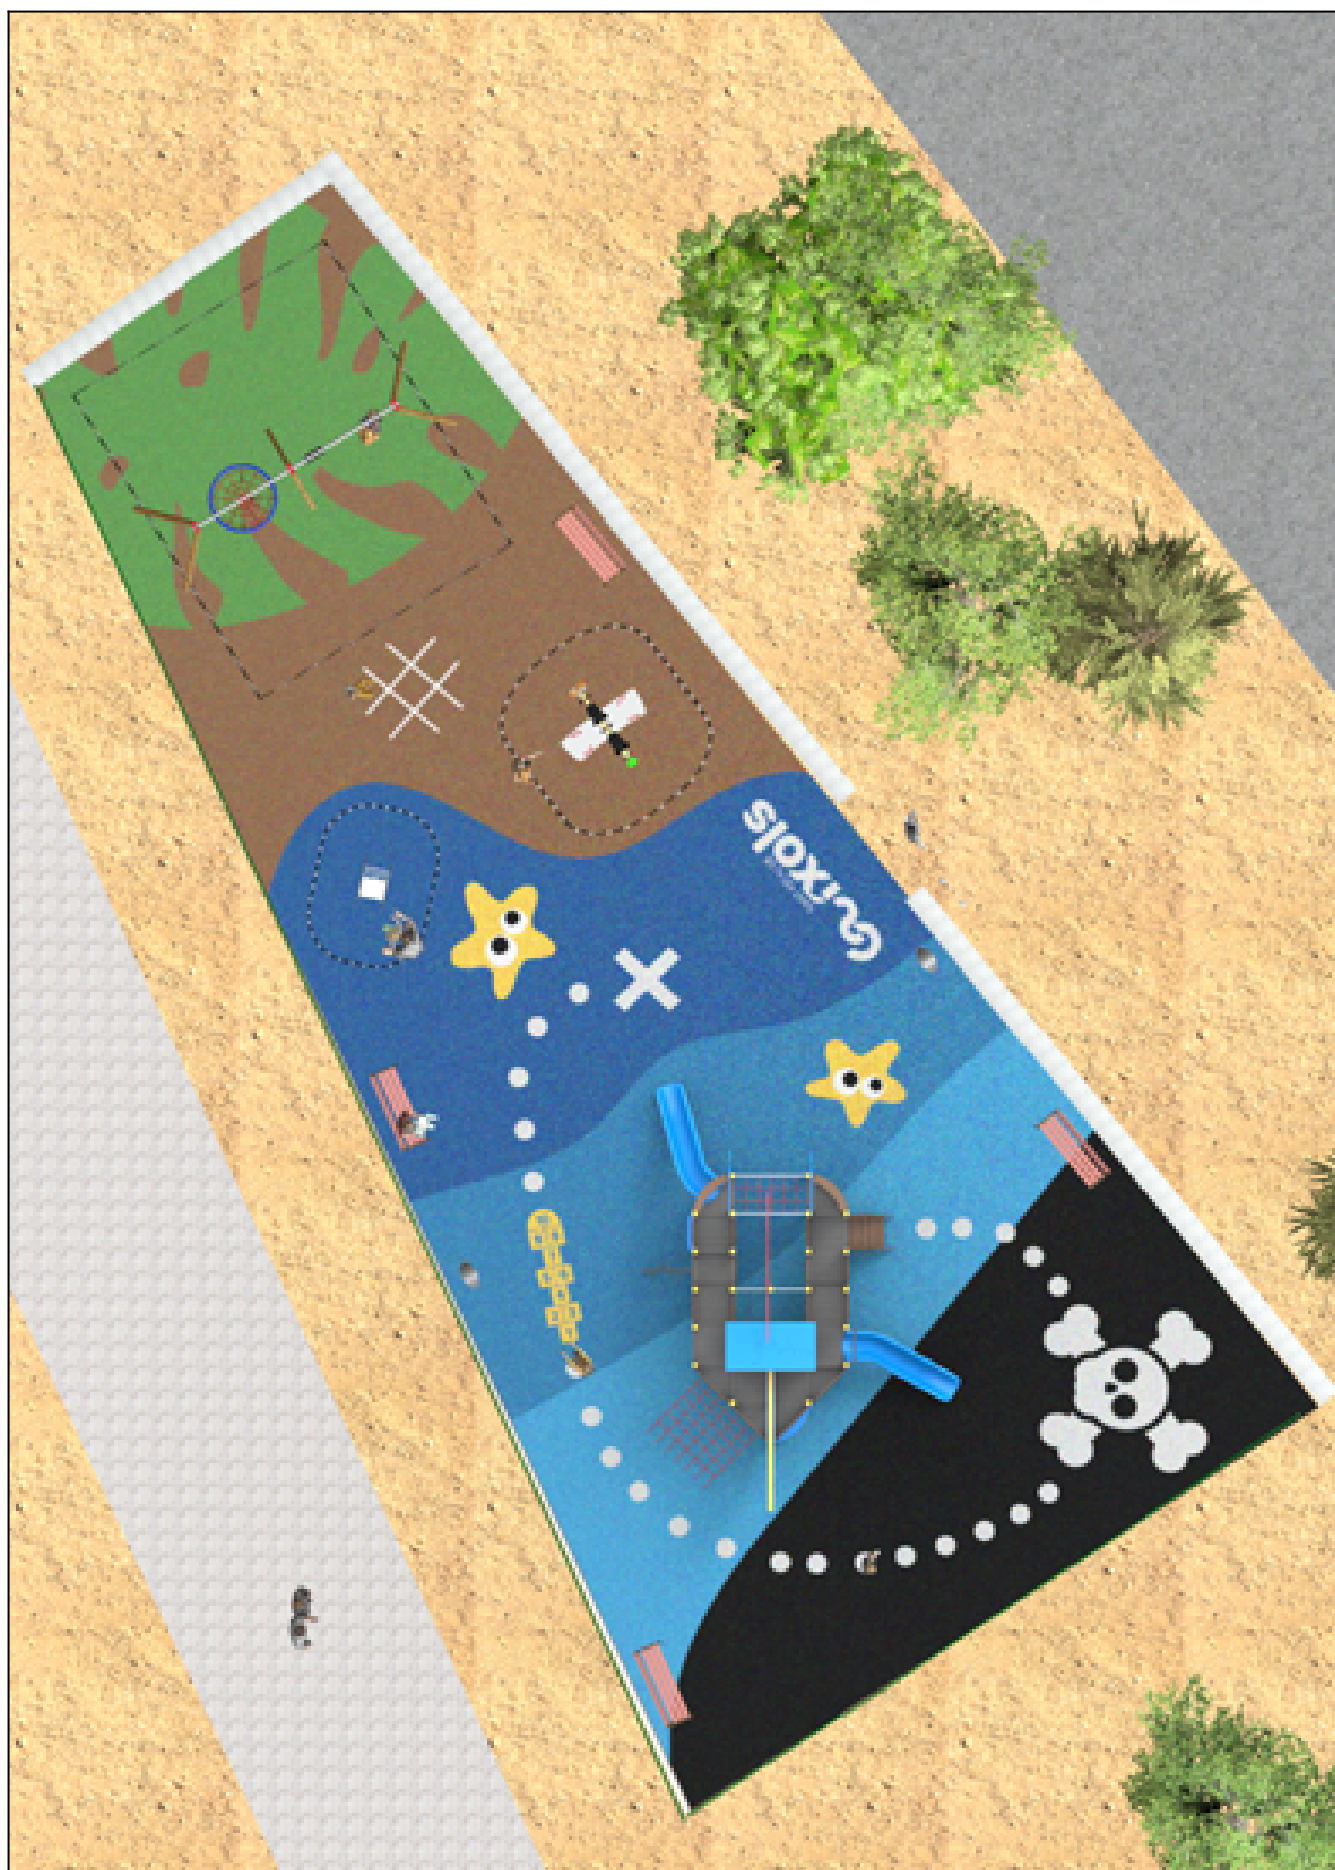

BENITO

– Giochi e Strutture Sportive

Realizzazioni

PROJ-013-2022

Superficie: 390 m²

Email: info@benito.com

Telefono: +34 93 852 1000

Prodotto	Descrizione
<p>JCC</p> <p></p>	<p>Caucho Continuo Gomma di alta qualità, antiscivolo, atossica ed ecologica, RICICLATA E RICICLABILI. La nostra pavimentazione continua in gomma è realizzata con materiali di alta qualità in conformità con l'attuale norma di sicurezza europea EN-1177.</p> <p>Scheda Tecnica JCC</p>
<p>JFS11</p> <p></p>	<p>Sky L'emozione di volare su un aereo biposto, con gli amici appesi alle ali. Molle per bambini, divertente e che favorisce l'apprendimento. Realizzato con materiali durevoli e certificato secondo la normativa EN1176.</p> <p>Scheda Tecnica Certificato Certificato</p>
<p>JJMM01</p> <p></p>	<p>Barca Gioco a molla a figura doppia a forma di barca progettato da Javier Mariscal. Tra l'artista ed il designer, il suo immaginario di linee infantili ed estetica latina si inserisce perfettamente in questo tipo di prodotto.</p> <p>Scheda Tecnica Certificato Certificato</p>
<p>JL2311010H</p> <p></p>	<p>Combo 6 Altalena tripla in legno con un sedile a cesto un seggiolino a tavoletta ed uno a gabbia.</p> <p>Scheda Tecnica Certificato Certificato</p>
<p>JTEM05</p> <p></p>	<p>Perla Azul Una struttura di gioco a tema con un'estetica nautica, progettata come una nave distribuita su più livelli. Il suo design combina pannelli laterali di grande formato con dettagli grafici marini che rafforzano il gioco simbolico e l'identità visiva complessiva. Integra molteplici punti di accesso tramite reti e strutture di arrampicata, oltre a gradini curvi Scivoli integrati ai lati, creando percorsi dinamici e stimolanti. Realizzato con materiali durevoli e a bassa manutenzione, è progettato per garantire longevità, sicurezza e un elevato impatto visivo negli spazi pubblici.</p> <p>Scheda Tecnica JTEM05</p>