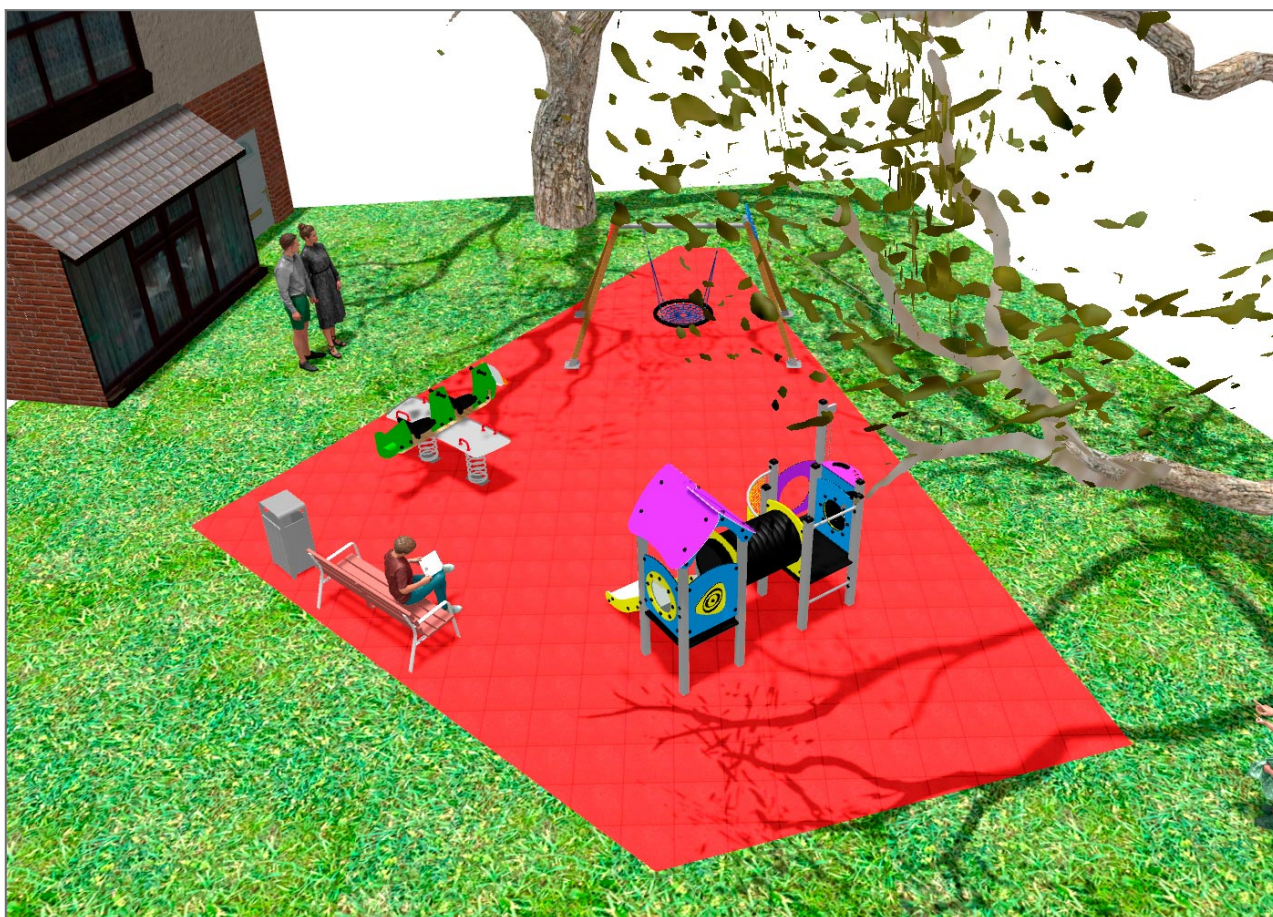

# BENITO

– Giochi e Strutture Sportive

## Realizzazioni

PROJ-015-2018

Superficie: 70 m<sup>2</sup>

Email: [info@benito.com](mailto:info@benito.com)

Telefono: +34 93 852 1000

**BENITO**  
-Giochi e Strutture Sportive

**BENITO**  
-Giochi e Strutture Sportive

Prodotto	Descrizione
<p>JL1500010</p> 	<p><b>LEGNO a cesto</b>            Altalena in legno a cesto</p> <p><a href="#">Scheda Tecnica</a> <a href="#">Certificato</a> <a href="#">Certificato</a></p>
<p>JFS11</p> 	<p><b>Sky</b>            L'emozione di volare su un aereo biposto, con gli amici appesi alle ali. Molle per bambini, divertente e che favorisce l'apprendimento. Realizzato con materiali durevoli e certificato secondo la normativa EN1176.</p> <p><a href="#">Scheda Tecnica</a> <a href="#">Certificato</a> <a href="#">Certificato</a></p>
<p>JPVA03</p> 	<p><b>Artic 3</b>            La collezione <b>ARTIC</b> è funzionale e robusta, con combinazioni modulari di torri sia per i più piccoli che per i bambini grandi. Ideale da inserire in spazi limitati come anche per creare combinazioni con differenti elementi per spazi più grandi.</p> <p><a href="#">Scheda Tecnica JPVA03</a> <a href="#">Certificato</a></p>