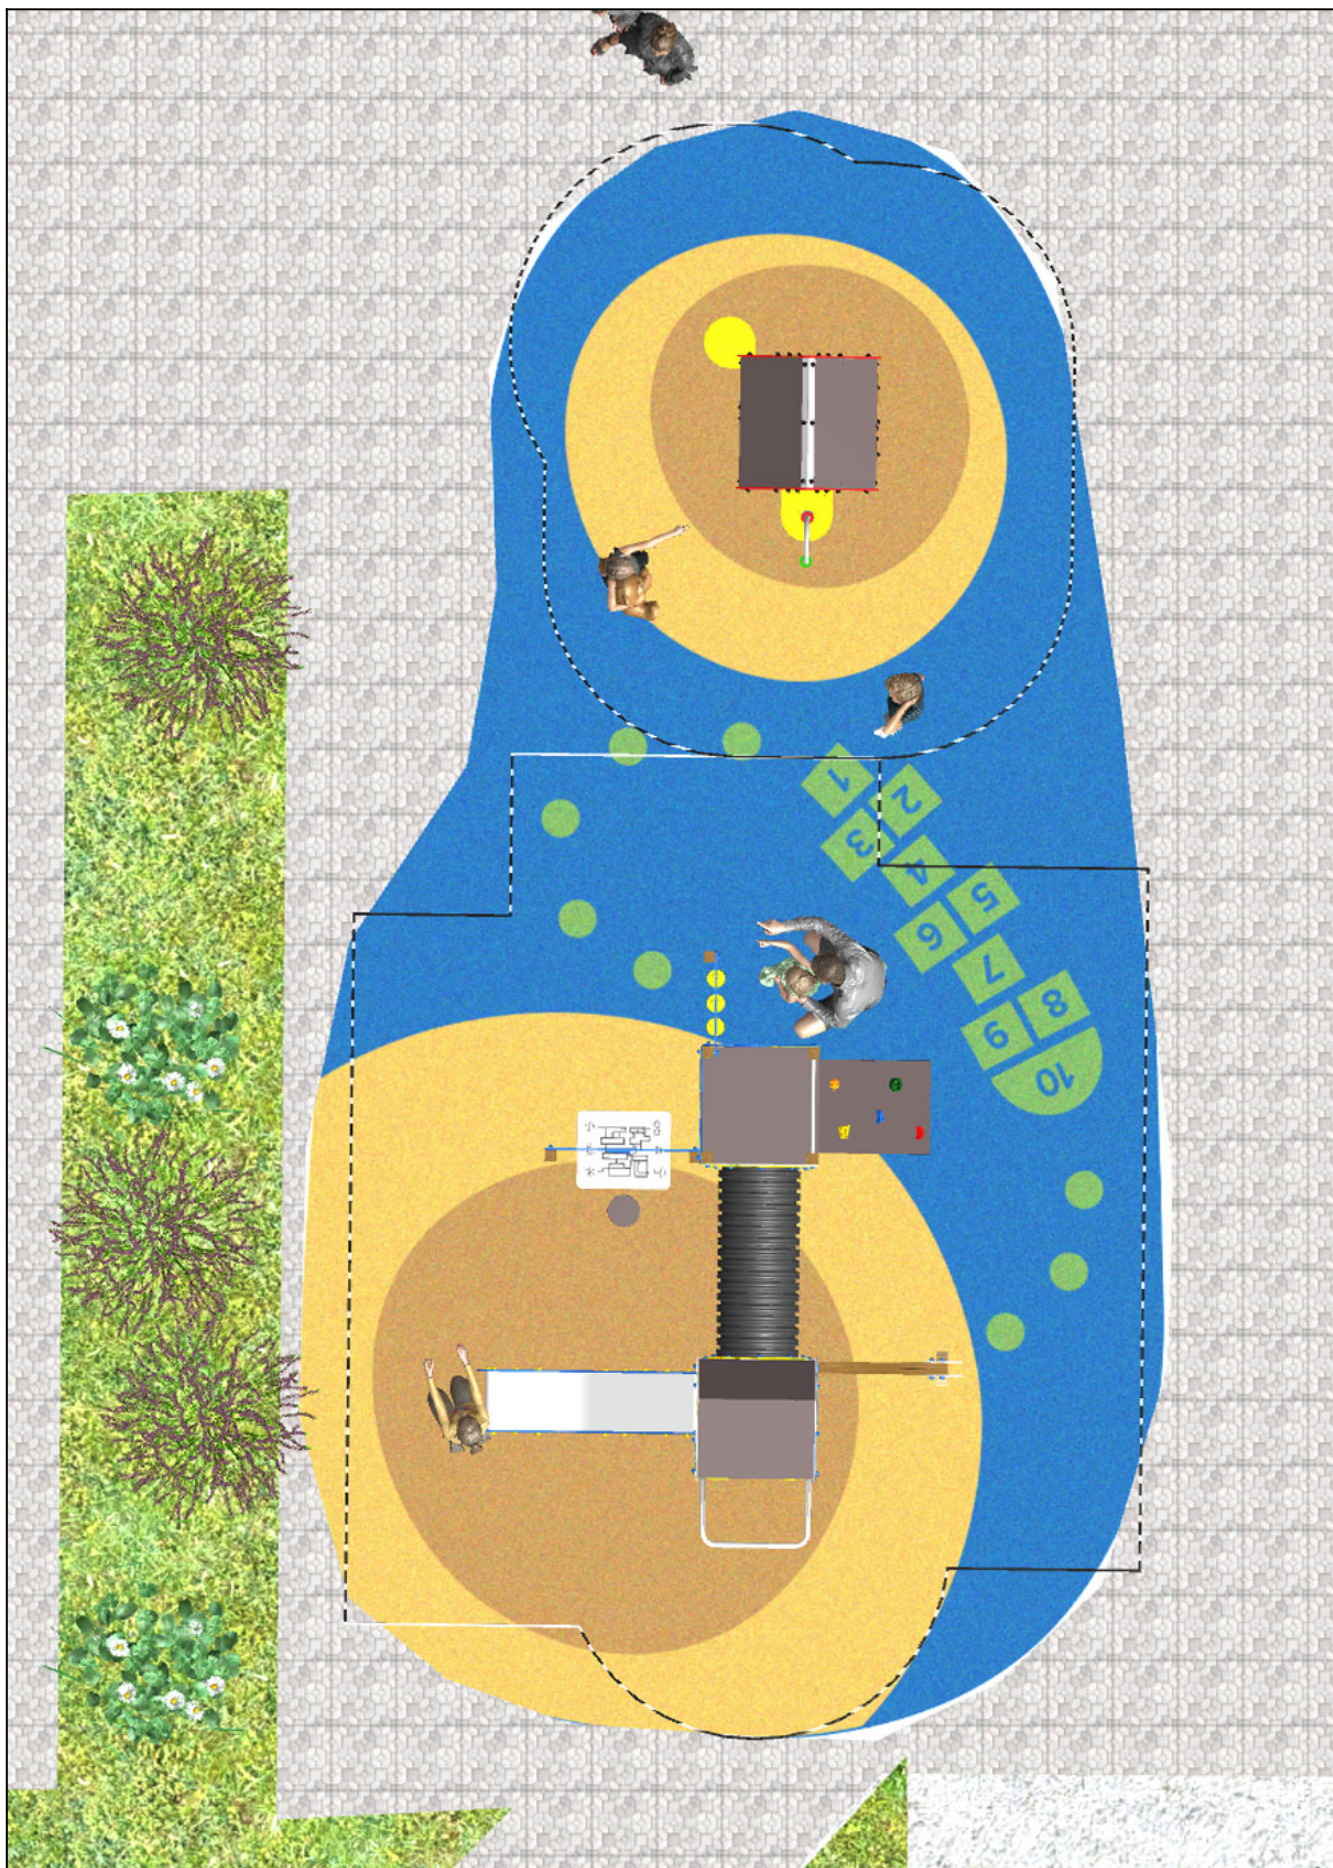

BENITO

– Giochi e Strutture Sportive

Realizzazioni

PROJ-015-2022

Superficie: 65 m²

Email: info@benito.com

Telefono: +34 93 852 1000

BENITO
-Giochi e Strutture Sportive

BENITO
-Giochi e Strutture Sportive

Prodotto	Descrizione
<p data-bbox="172 161 264 188">JEDU01</p> 	<p data-bbox="363 161 1347 219">Villa Linea EDUCA, imparare giocando per i più piccoli. Riconoscimento degli animali da fattoria.</p> <p data-bbox="363 246 775 273">Scheda Tecnica JEDU01 Certificato</p>
<p data-bbox="172 430 264 456">JEDU07</p> 	<p data-bbox="363 430 1474 519">Raggio Linea EDUCA, imparare giocando, in modo che i più piccoli inizino a familiarizzare con il clima: pioggia, sole, nuvole, ...</p> <p data-bbox="363 546 679 573">Scheda Tecnica Certificato</p>