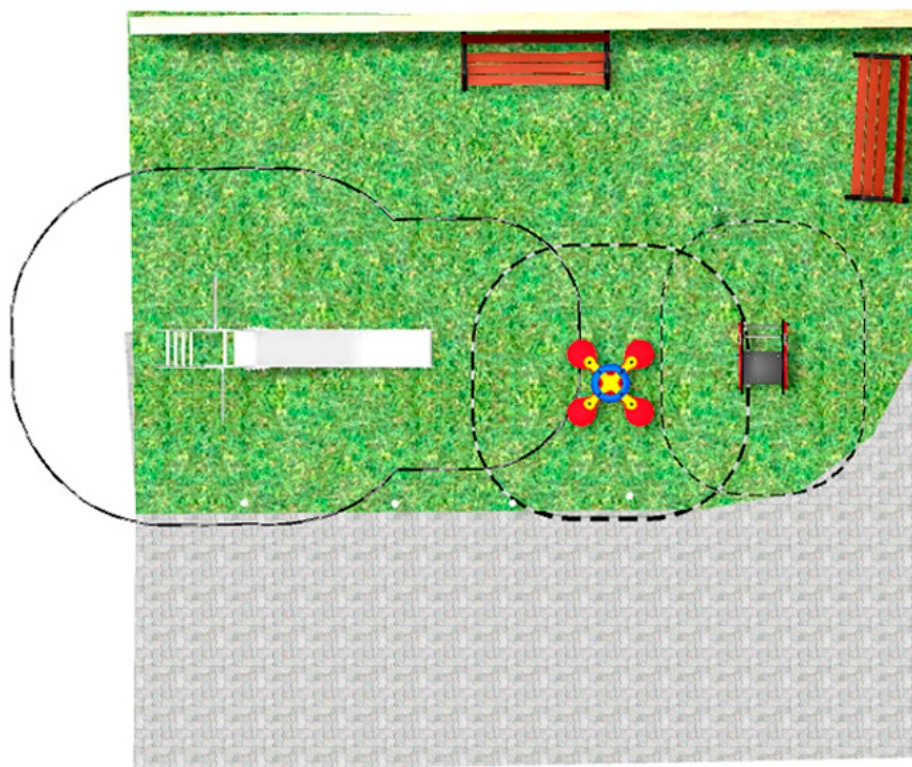

BENITO

– Giochi e Strutture Sportive

Realizzazioni

PROJ-021-2018

Superficie: 45 m²

Email: info@benito.com

Telefono: +34 93 852 1000

BENITO
-Giochi e Strutture Sportive

Prodotto	Descrizione
<p data-bbox="188 159 252 188">JT03</p> 	<p data-bbox="368 159 459 188">Everest</p> <p data-bbox="368 188 922 217">Scivolo con scala a pioli in acciaio con HIC 150 cm</p> <p data-bbox="368 244 815 273"> Scheda Tecnica Certificato Certificato </p>
<p data-bbox="188 427 252 456">JFS07</p> 	<p data-bbox="368 427 432 456">Bubu</p> <p data-bbox="368 456 1070 486">Gioco a molla a figura doppia a forma di coccinella realizzato con:</p> <p data-bbox="368 568 815 598"> Scheda Tecnica Certificato Certificato </p>
<p data-bbox="188 696 252 725">JFS06</p> 	<p data-bbox="368 696 424 725">Flop</p> <p data-bbox="368 725 719 754">Gioco a molla x 4 realizzato con:</p> <p data-bbox="368 837 815 866"> Scheda Tecnica Certificato Certificato </p>