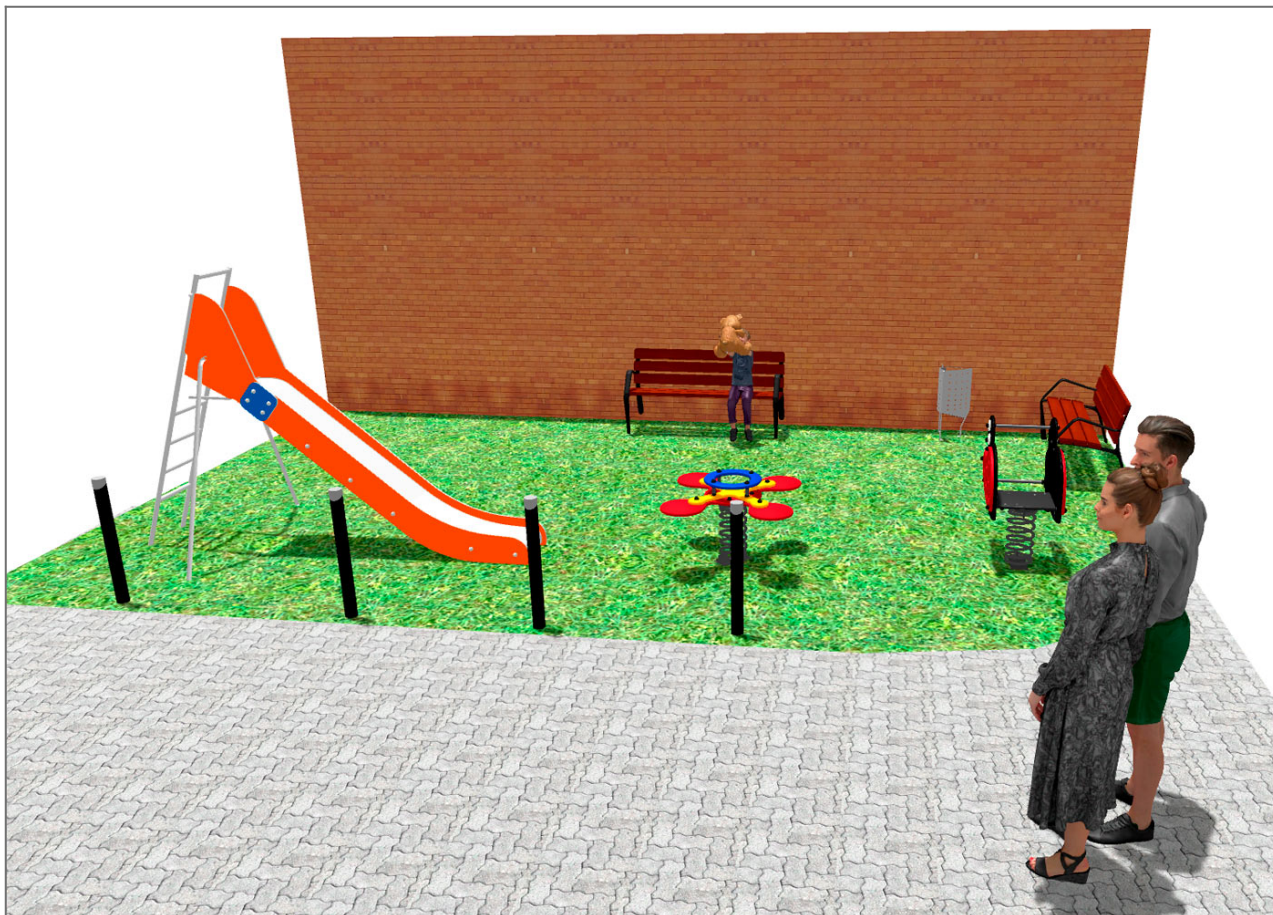

BENITO

– Giochi e Strutture Sportive

Realizzazioni

PROJ-021-2018

Superficie: 45 m²

Email: info@benito.com

Telefono: +34 93 852 1000

BENITO
-Giochi e Strutture Sportive

Prodotto	Descrizione
<p data-bbox="188 159 252 188">JT03</p> 	<p data-bbox="368 159 459 188">Everest</p> <p data-bbox="368 188 922 217">Scivolo con scala a pioli in acciaio con HIC 150 cm</p> <p data-bbox="368 244 815 273"> Scheda Tecnica Certificato Certificato </p>
<p data-bbox="188 427 252 456">JFS07</p> 	<p data-bbox="368 427 432 456">Bubu</p> <p data-bbox="368 456 1070 486">Gioco a molla a figura doppia a forma di coccinella realizzato con:</p> <p data-bbox="368 568 815 598"> Scheda Tecnica Certificato Certificato </p>
<p data-bbox="188 696 252 725">JFS06</p> 	<p data-bbox="368 696 424 725">Flop</p> <p data-bbox="368 725 719 754">Gioco a molla x 4 realizzato con:</p> <p data-bbox="368 837 815 866"> Scheda Tecnica Certificato Certificato </p>