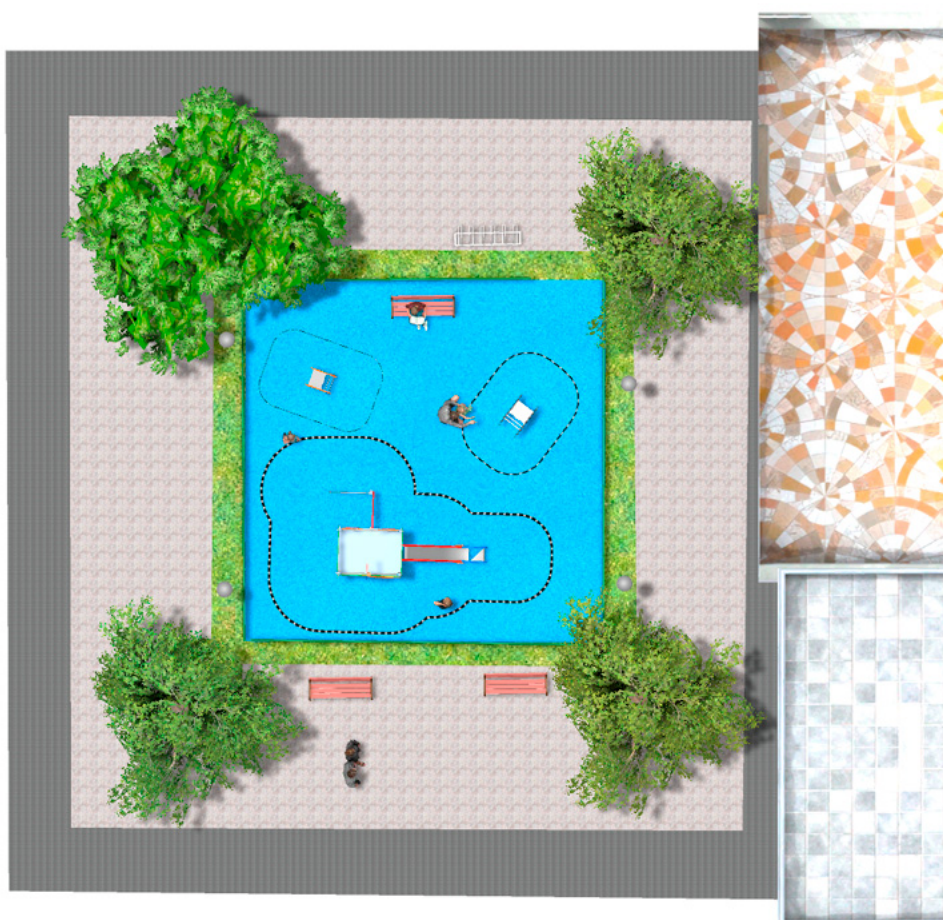

BENITO

– Giochi e Strutture Sportive

Realizzazioni

PROJ-021-2021

Superficie: 100 m²

Email: info@benito.com

Telefono: +34 93 852 1000

BENITO
-Giochi e Strutture Sportive

BENITO
-Giochi e Strutture Sportive

Prodotto	Descrizione
<p data-bbox="172 159 264 185">JJMM01</p> 	<p data-bbox="368 159 437 185">Barca</p> <p data-bbox="368 188 1501 244">Gioco a molla a figura doppia a forma di barca progettato da Javier Mariscal. Tra l'artista ed il designer, il suo immaginario di linee infantili ed estetica latina si inserisce perfettamente in questo tipo di prodotto.</p> <p data-bbox="368 275 813 302">Scheda Tecnica Certificato Certificato</p>
<p data-bbox="181 427 255 454">JFS01</p> 	<p data-bbox="368 427 494 454">Conchiglia</p> <p data-bbox="368 456 1072 483">Gioco a molla a figura doppia a forma di conchiglia realizzato con:</p> <p data-bbox="368 568 813 595">Scheda Tecnica Certificato Certificato</p>
<p data-bbox="181 696 255 723">JAM12</p> 	<p data-bbox="368 696 437 723">Duloc</p> <p data-bbox="368 725 767 752">Combinato a tema marinaro DULOC.</p> <p data-bbox="368 781 679 808">Scheda Tecnica Certificato</p>