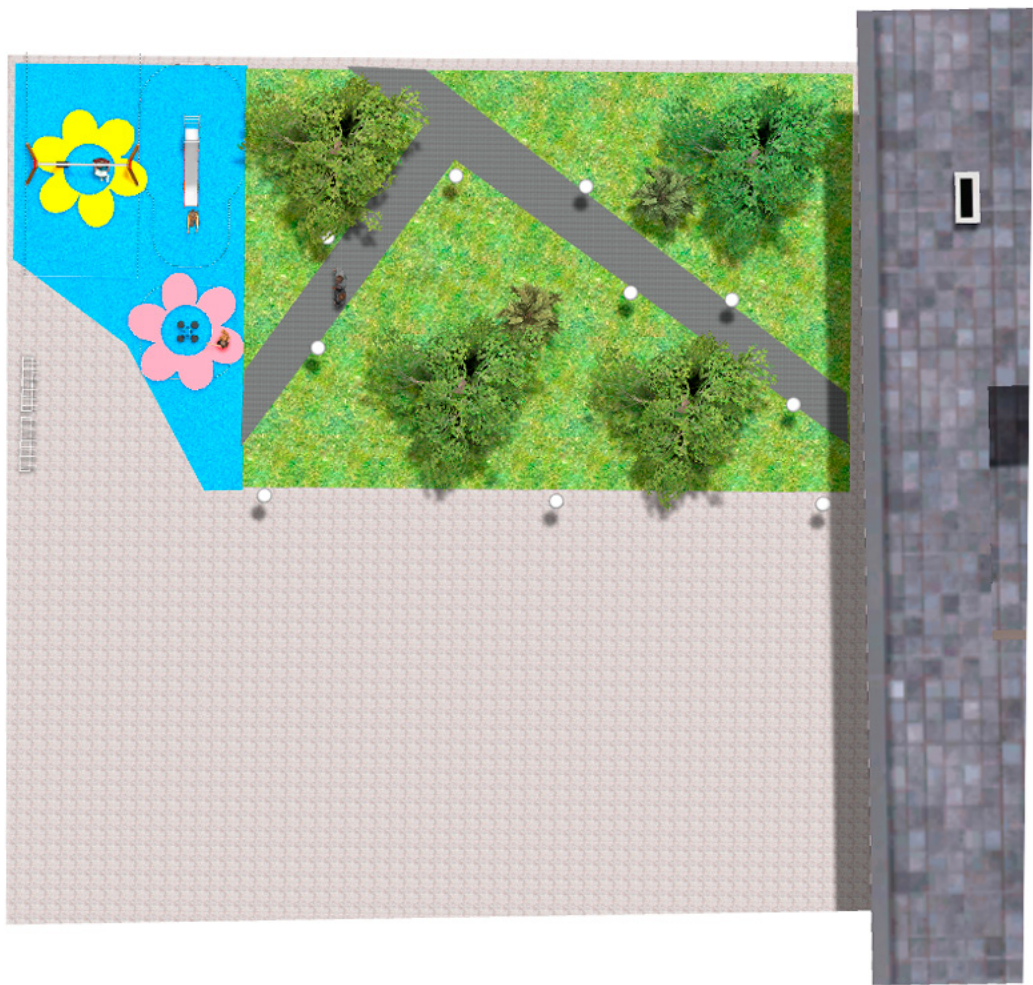

BENITO

– Giochi e Strutture Sportive

Realizzazioni

PROJ-026-2021

Superficie: 75 m²

Email: info@benito.com

Telefono: +34 93 852 1000

BENITO
-Giochi e Strutture Sportive

BENITO
-Giochi e Strutture Sportive

Prodotto	Descrizione
<p data-bbox="188 159 252 185">JT05</p> 	<p data-bbox="368 159 927 219">Fast Scivolo con scala a pioli in acciaio, con HIC 144 cm</p> <p data-bbox="368 241 679 271">Scheda Tecnica Certificato</p>
<p data-bbox="156 427 284 454">JL1520000</p> 	<p data-bbox="368 427 951 488">LEGNO 2 tavolette Altalena doppia in legno con due seggiolini a tavoletta.</p> <p data-bbox="368 510 815 539">Scheda Tecnica Certificato Certificato</p>
<p data-bbox="180 696 260 723">JFS06</p> 	<p data-bbox="368 696 719 757">Flop Gioco a molla x 4 realizzato con:</p> <p data-bbox="368 835 815 864">Scheda Tecnica Certificato Certificato</p>