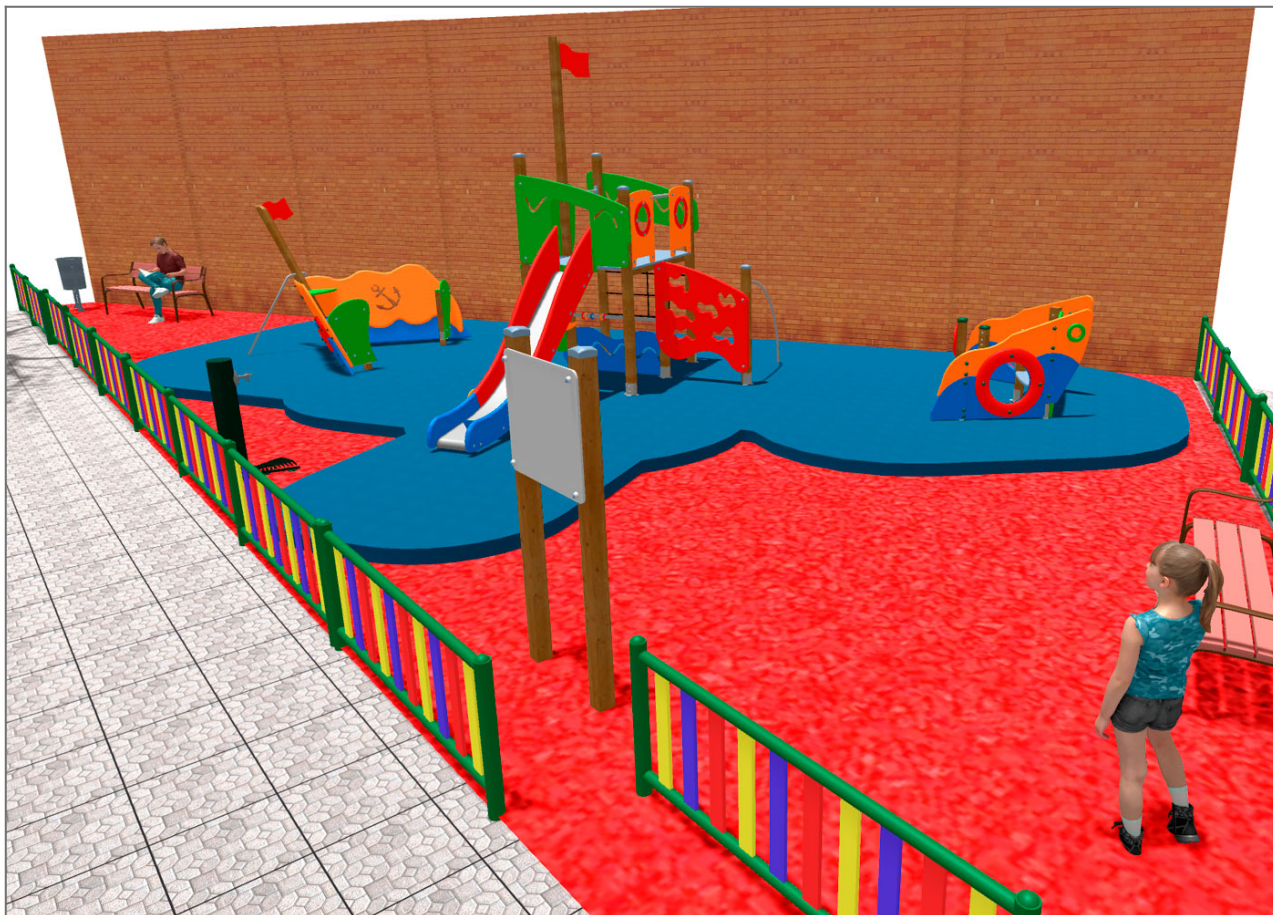

BENITO

– Giochi e Strutture Sportive

Realizzazioni

PROJ-028-2018

Superficie: 75 m²

Email: info@benito.com

Telefono: +34 93 852 1000

BENITO
-Giochi e Strutture Sportive

BENITO
-Giochi e Strutture Sportive

Prodotto	Descrizione
<p data-bbox="180 159 260 185">JAM12</p> 	<p data-bbox="368 159 767 219">Duloc Combinato a tema marinaro DULOC.</p> <p data-bbox="368 248 679 275">Scheda Tecnica Certificato</p>
<p data-bbox="180 427 260 454">JAM14</p> 	<p data-bbox="368 427 730 488">Vela Gioco a tema: LA VELA inclusivo</p> <p data-bbox="368 573 679 600">Scheda Tecnica Certificato</p>