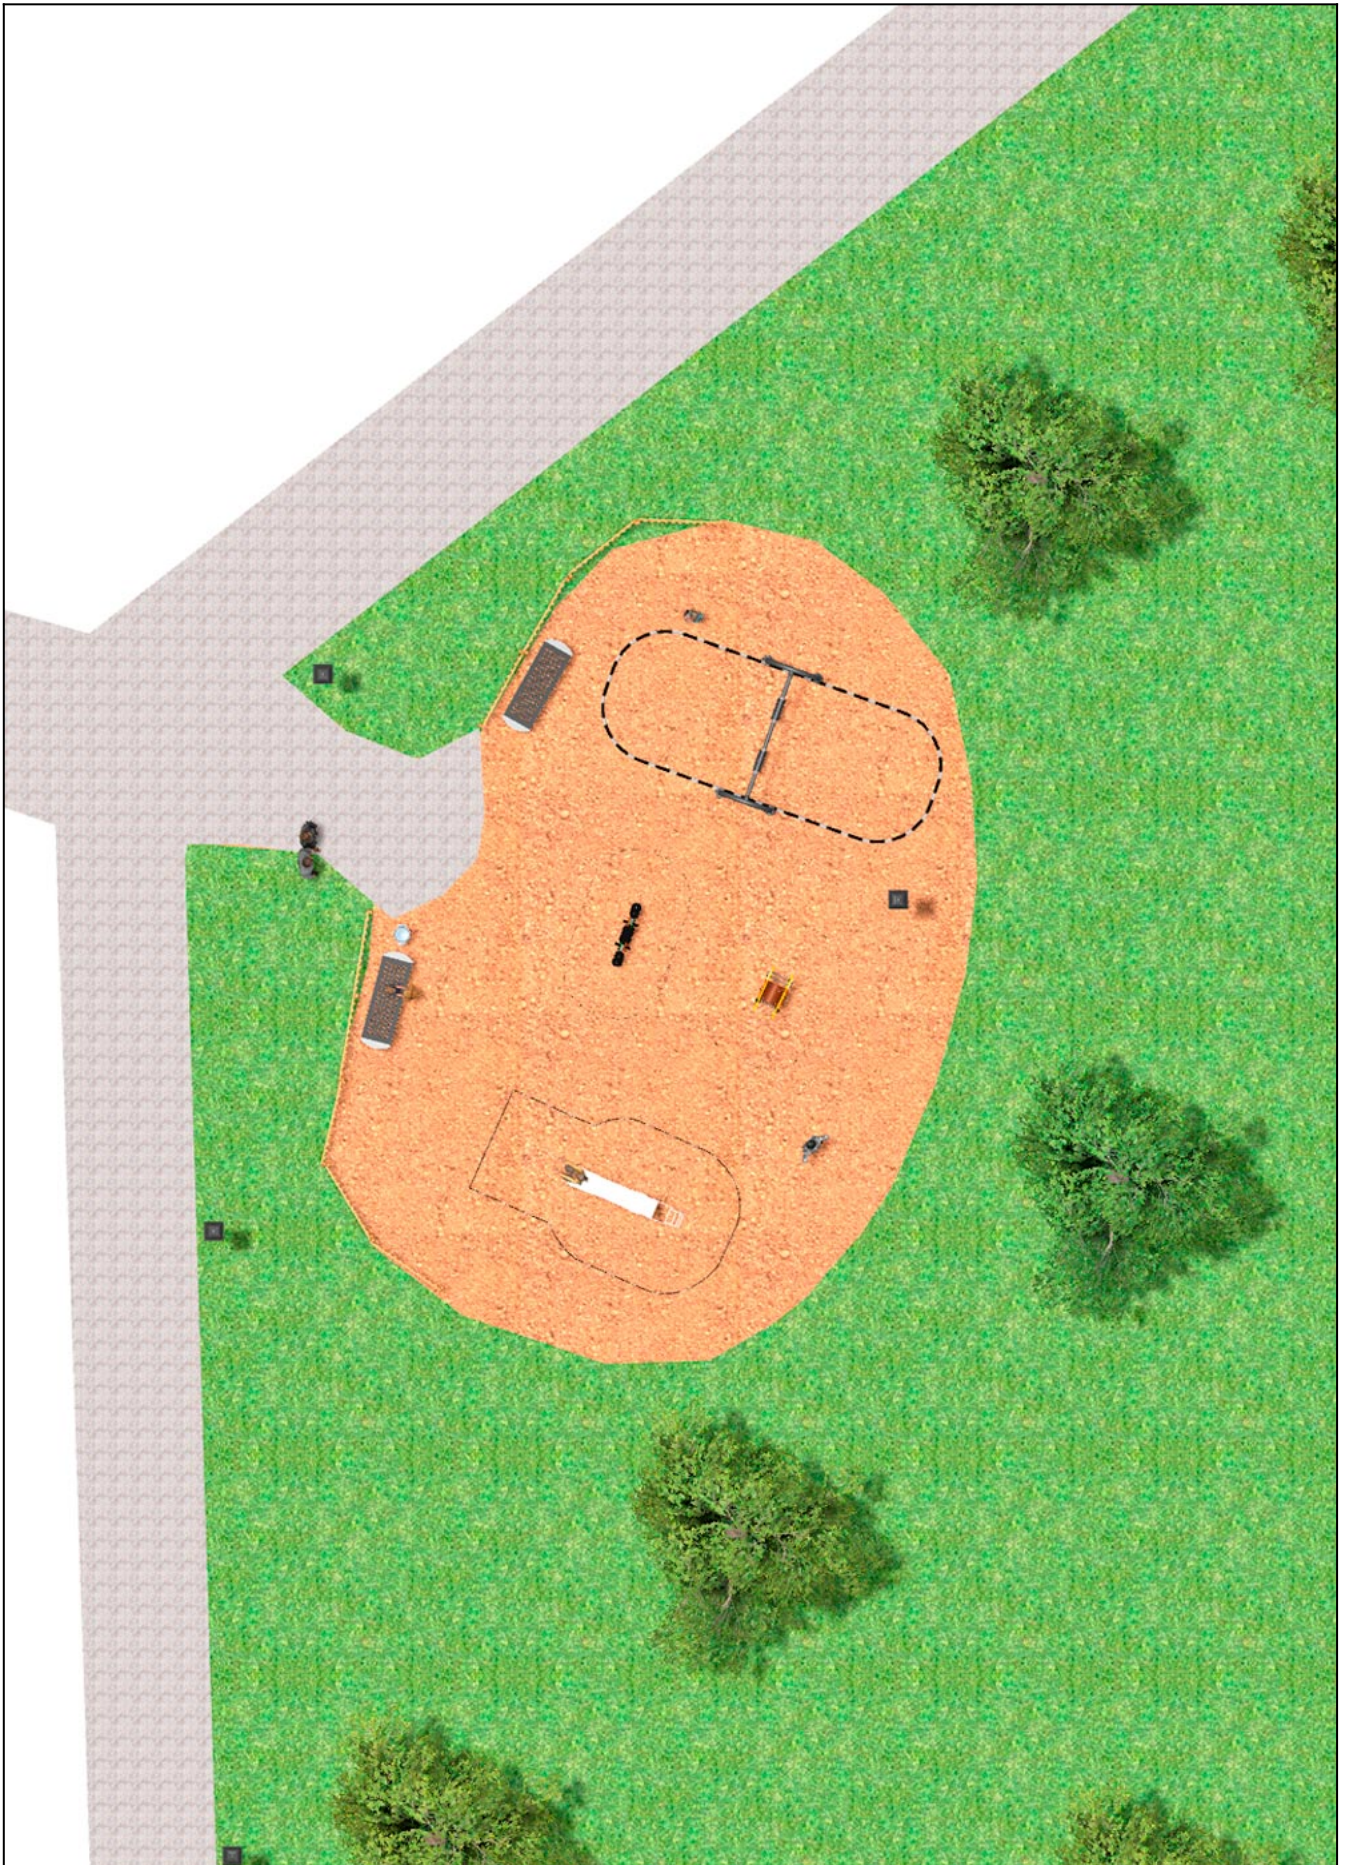

BENITO

– Giochi e Strutture Sportive

Realizzazioni

PROJ-034-2018

Superficie: 225 m²

Email: info@benito.com

Telefono: +34 93 852 1000

BENITO
-Giochi e Strutture Sportive

BENITO
-Giochi e Strutture Sportive

Prodotto	Descrizione
<p data-bbox="188 159 248 185">JT01</p> 	<p data-bbox="368 159 488 185">La Nuvola</p> <p data-bbox="368 188 1078 215">Scivolo in acciaio con sagome a forma di nuvole con HIC 103 cm.</p> <p data-bbox="368 244 815 271">Scheda Tecnica Certificato Certificato</p>
<p data-bbox="153 427 288 454">JKSP20000</p> 	<p data-bbox="368 427 440 454">Curvo</p> <p data-bbox="368 456 1086 483">Altalena in metallo con montanti curvi con due seggiolini a tavoletta</p> <p data-bbox="368 512 951 539">Scheda Tecnica JKSP20000 Certificato Certificato</p>
<p data-bbox="181 696 260 723">JFS08</p> 	<p data-bbox="368 696 424 723">Maia</p> <p data-bbox="368 725 1066 752">Gioco a molla a figura doppia a forma di ape Maia realizzato con:</p> <p data-bbox="368 840 815 866">Scheda Tecnica Certificato Certificato</p>
<p data-bbox="181 965 260 992">JFS02</p> 	<p data-bbox="368 965 424 992">Snoo</p> <p data-bbox="368 994 675 1021">Bilico a molla realizzato con:</p> <p data-bbox="368 1108 815 1135">Scheda Tecnica Certificato Certificato</p>