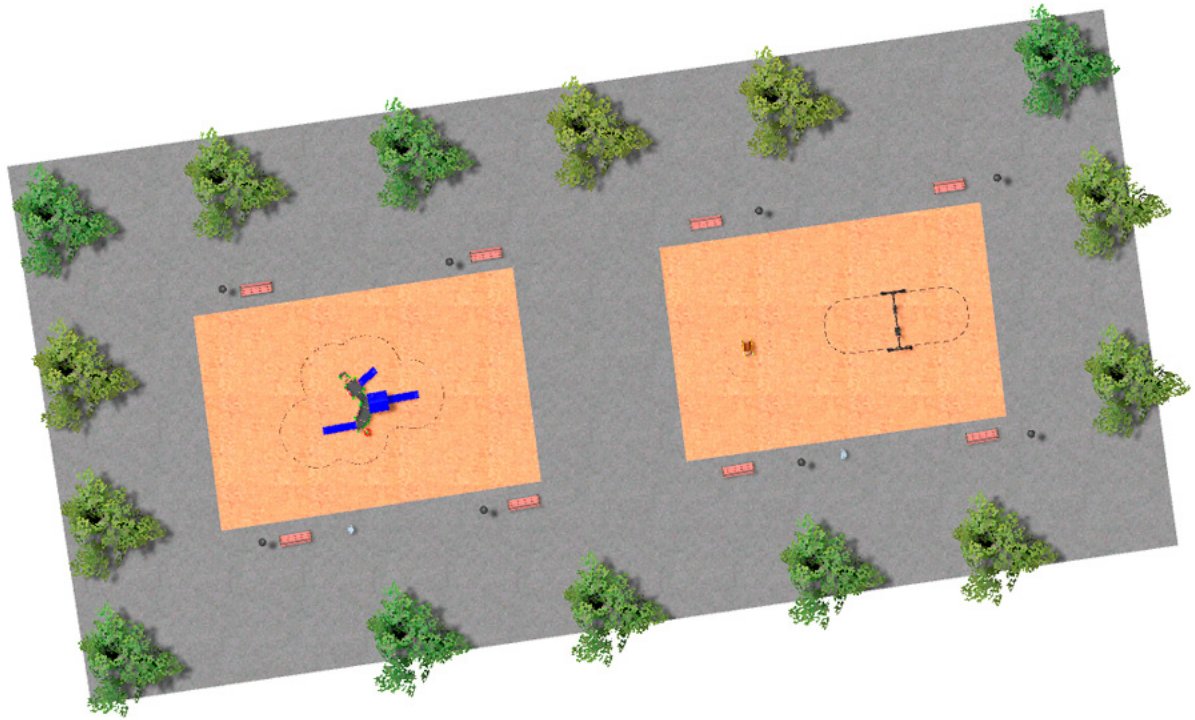

# BENITO

– Giochi e Strutture Sportive

## Realizzazioni

PROJ-035-2018

Superficie: 430 m<sup>2</sup>

Email: [info@benito.com](mailto:info@benito.com)

Telefono: +34 93 852 1000

**BENITO**  
-Giochi e Strutture Sportive

**BENITO**  
-Giochi e Strutture Sportive

Prodotto	Descrizione
<p data-bbox="181 159 256 185">JCF20</p> 	<p data-bbox="368 159 469 185"><b>Modus L</b></p> <p data-bbox="368 188 1465 215">Un'esplosione di forme e colori che farà impazzire i bambini, con elementi ludici curati in ogni dettaglio.</p> <p data-bbox="368 304 756 331"><a href="#">Scheda Tecnica JCF20</a> <a href="#">Certificato</a></p>
<p data-bbox="181 427 256 454">JFS08</p> 	<p data-bbox="368 427 424 454"><b>Maia</b></p> <p data-bbox="368 456 1066 483">Gioco a molla a figura doppia a forma di ape Maia realizzato con:</p> <p data-bbox="368 573 815 600"><a href="#">Scheda Tecnica</a> <a href="#">Certificato</a> <a href="#">Certificato</a></p>
<p data-bbox="156 696 284 723">JKSP11000</p> 	<p data-bbox="368 696 507 723"><b>Curvo Mista</b></p> <p data-bbox="368 725 1326 752">Altalena in metallo con montanti curvi mista con un seggiolino a tavoletta ed uno a gabbia</p> <p data-bbox="368 786 815 813"><a href="#">Scheda Tecnica</a> <a href="#">Certificato</a> <a href="#">Certificato</a></p>