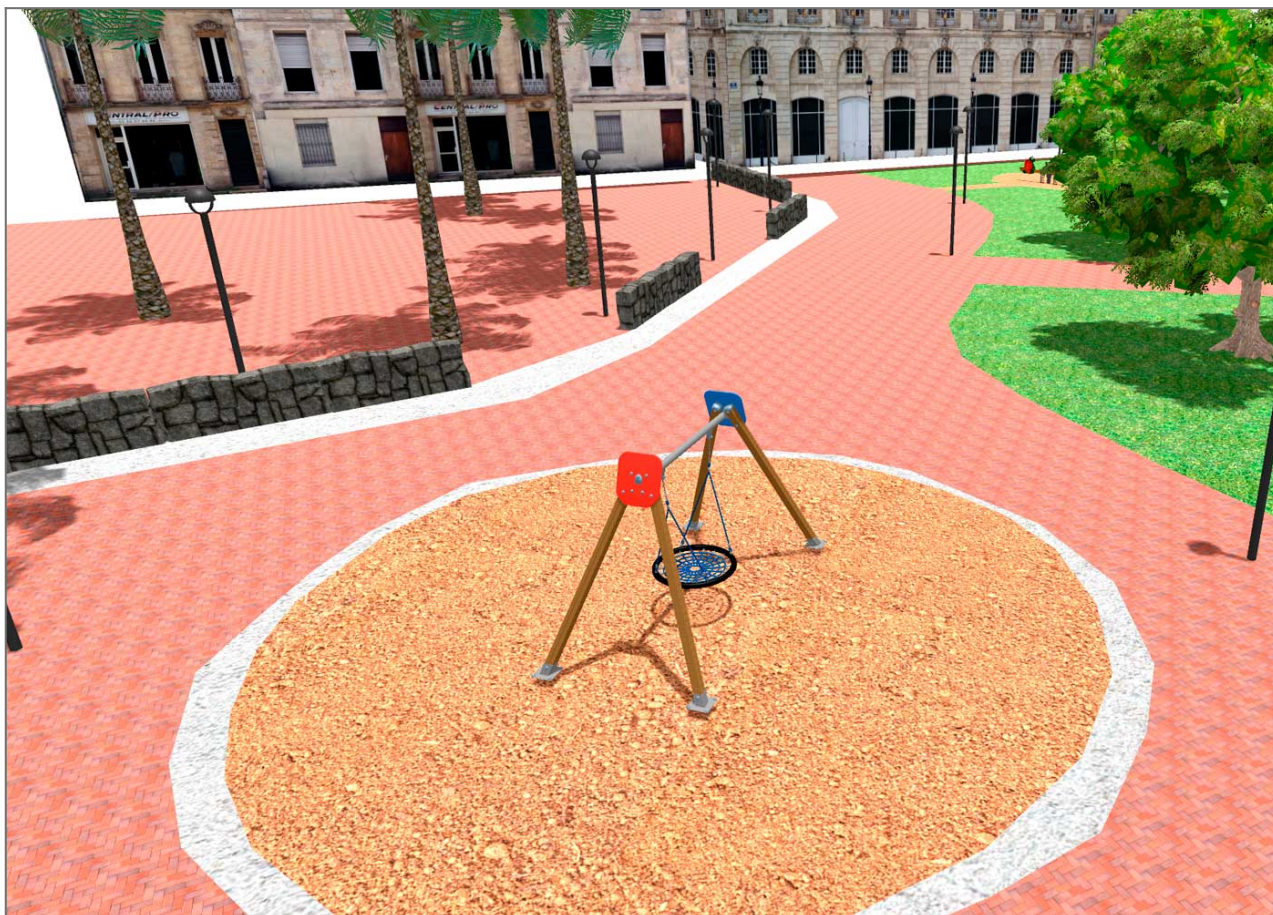

BENITO

– Giochi e Strutture Sportive

Realizzazioni

PROJ-037-2018

Superficie: 180 m²

Email: info@benito.com

Telefono: +34 93 852 1000

BENITO
-Giochi e Strutture Sportive

BENITO
-Giochi e Strutture Sportive

Prodotto	Descrizione
<p data-bbox="156 159 284 185">JKSP20000</p> 	<p data-bbox="368 159 1086 219">Curvo Altalena in metallo con montanti curvi con due seggiolini a tavoletta</p> <p data-bbox="368 241 948 271">Scheda Tecnica JKSP20000 Certificato Certificato</p>
<p data-bbox="188 427 245 454">JT01</p> 	<p data-bbox="368 427 1078 488">La Nuvola Scivolo in acciaio con sagome a forma di nuvole con HIC 103 cm.</p> <p data-bbox="368 510 815 539">Scheda Tecnica Certificato Certificato</p>
<p data-bbox="181 696 252 723">JFS02</p> 	<p data-bbox="368 696 675 757">Snoo Bilico a molla realizzato con:</p> <p data-bbox="368 835 815 864">Scheda Tecnica Certificato Certificato</p>