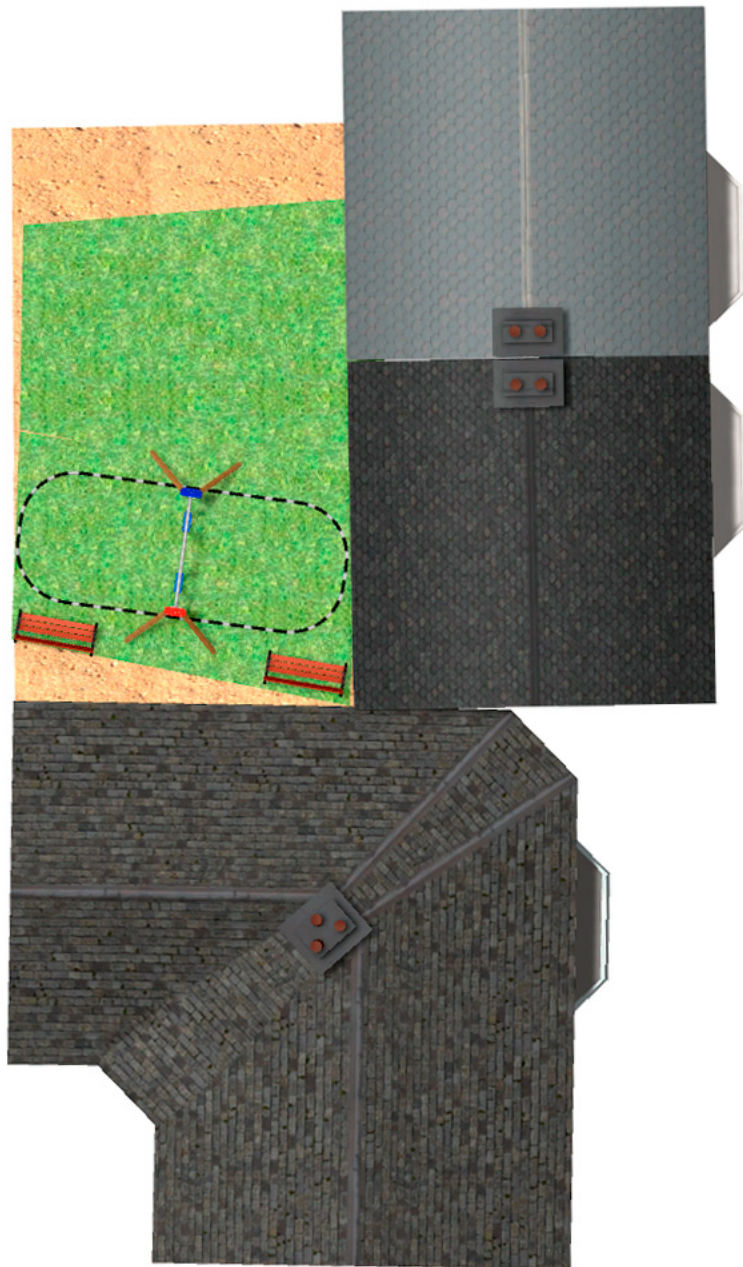

BENITO

– Giochi e Strutture Sportive

Realizzazioni

PROJ-037-2020

Superficie: 90 m²

Email: info@benito.com

Telefono: +34 93 852 1000

BENITO
-Giochi e Strutture Sportive

BENITO
-Giochi e Strutture Sportive

Prodotto

JL1520000

**Descrizione****LEGNO 2 tavolette**

Altalena doppia in legno con due seggiolini a tavoletta.

[Scheda Tecnica](#) [Certificato](#) [Certificato](#)