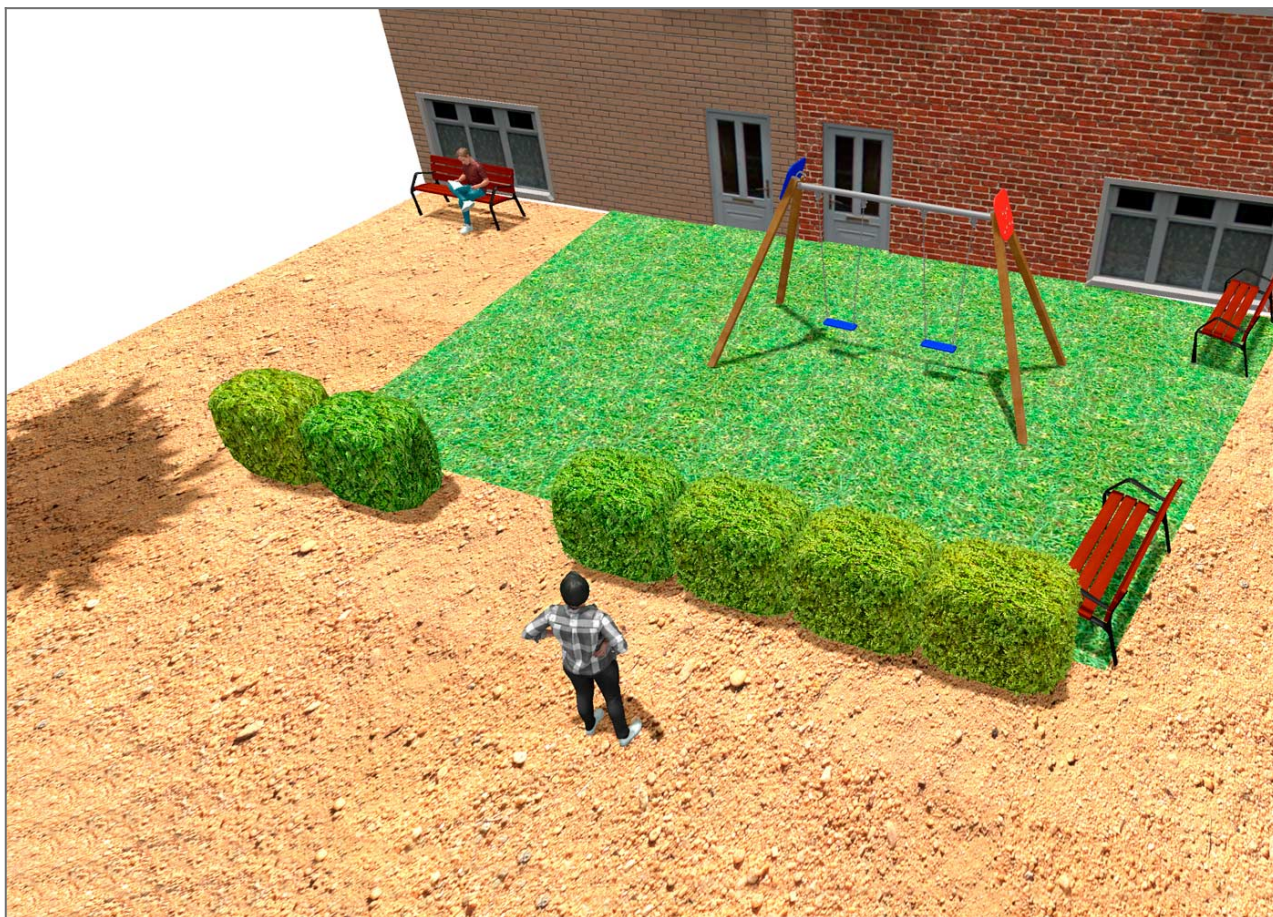

BENITO

– Giochi e Strutture Sportive

Realizzazioni

PROJ-037-2020

Superficie: 90 m²

Email: info@benito.com

Telefono: +34 93 852 1000

BENITO
-Giochi e Strutture Sportive

BENITO
-Giochi e Strutture Sportive

Prodotto

JL1520000

**Descrizione****LEGNO 2 tavolette**

Altalena doppia in legno con due seggiolini a tavoletta.

[Scheda Tecnica](#) [Certificato](#) [Certificato](#)