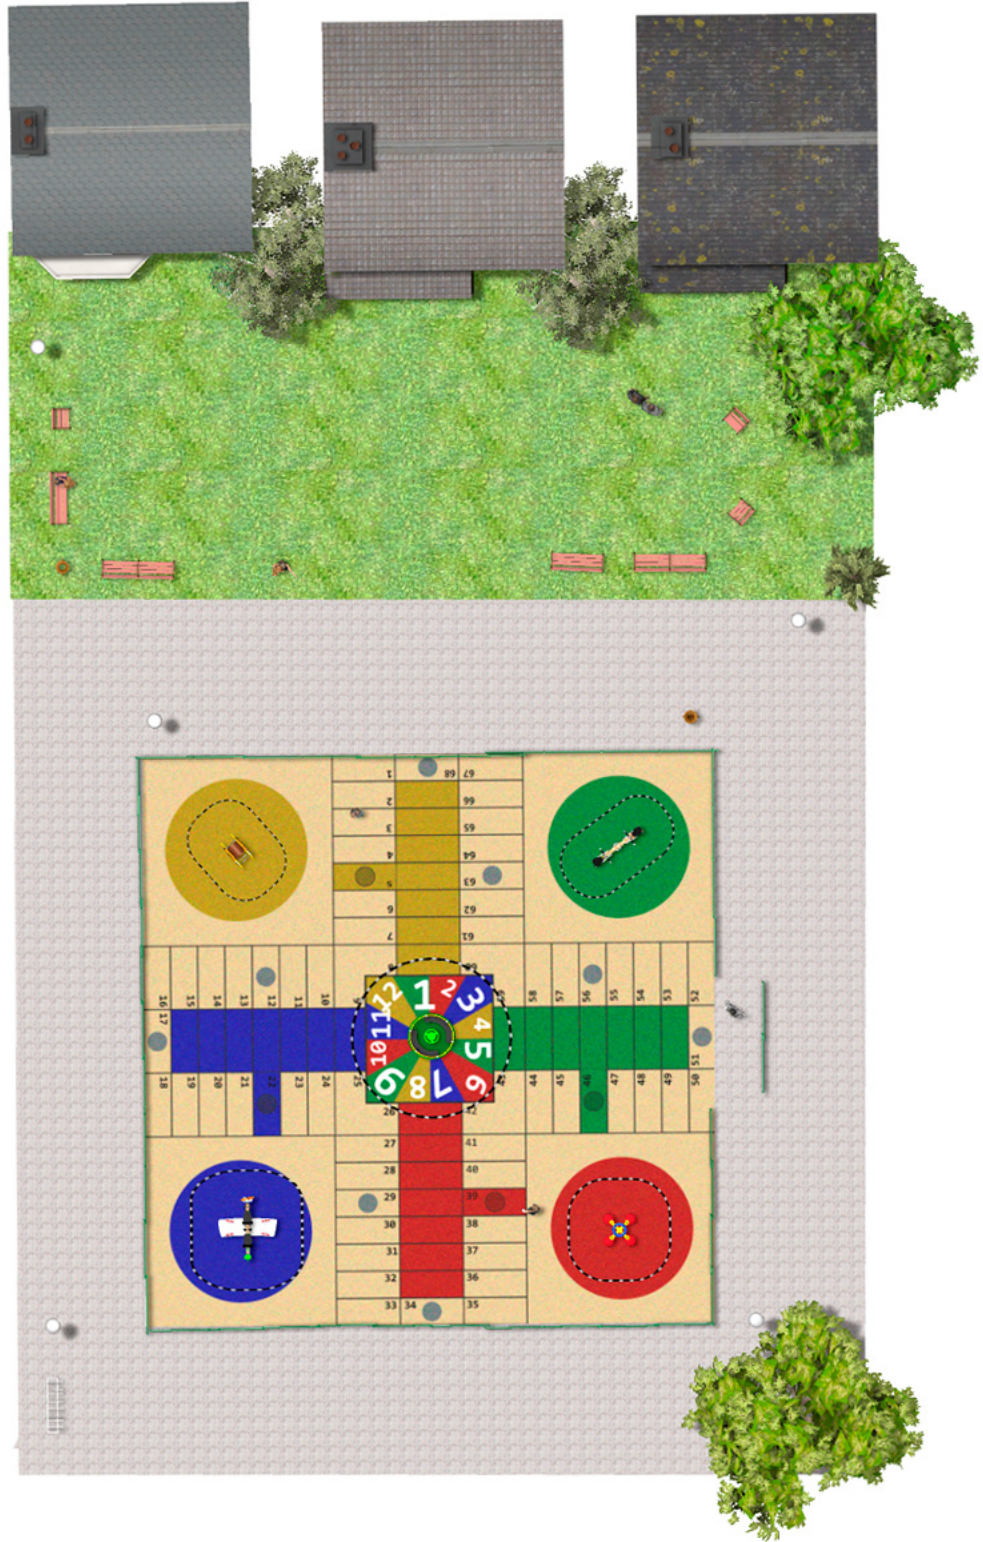

BENITO

– Giochi e Strutture Sportive

Realizzazioni

PROJ-044-2018

Superficie: 378 m²

Email: info@benito.com

Telefono: +34 93 852 1000

BENITO
-Giochi e Strutture Sportive

BENITO
-Giochi e Strutture Sportive

Prodotto	Descrizione
<p>JFS08</p> 	<p>Maia Gioco a molla a figura doppia a forma di ape Maia realizzato con:</p> <p>Scheda Tecnica Certificato Certificato</p>
<p>JFS10</p> 	<p>Rider Due motociclisti viso a viso in un emozionante gioco di guida. Bilico a molla con due moto realizzato con:</p> <p>Scheda Tecnica Certificato Certificato</p>
<p>JFS06</p> 	<p>Flop Gioco a molla x 4 realizzato con:</p> <p>Scheda Tecnica Certificato Certificato</p>
<p>JFS11</p> 	<p>Sky L'emozione di volare su un aereo biposto, con gli amici appesi alle ali. Molle per bambini, divertente e che favorisce l'apprendimento. Realizzato con materiali durevoli e certificato secondo la normativa EN1176.</p> <p>Scheda Tecnica Certificato Certificato</p>
<p>JC06B</p> 	<p>Cosmic Struttura in metallo: acciaio galvanizzato e verniciato a polveri, con grande resistenza all'abrasione, alla corrosione e agli agenti atmosferici. Colori: RAL 6018 - RAL 1028.</p> <p>Scheda Tecnica JC06B Certificato</p>