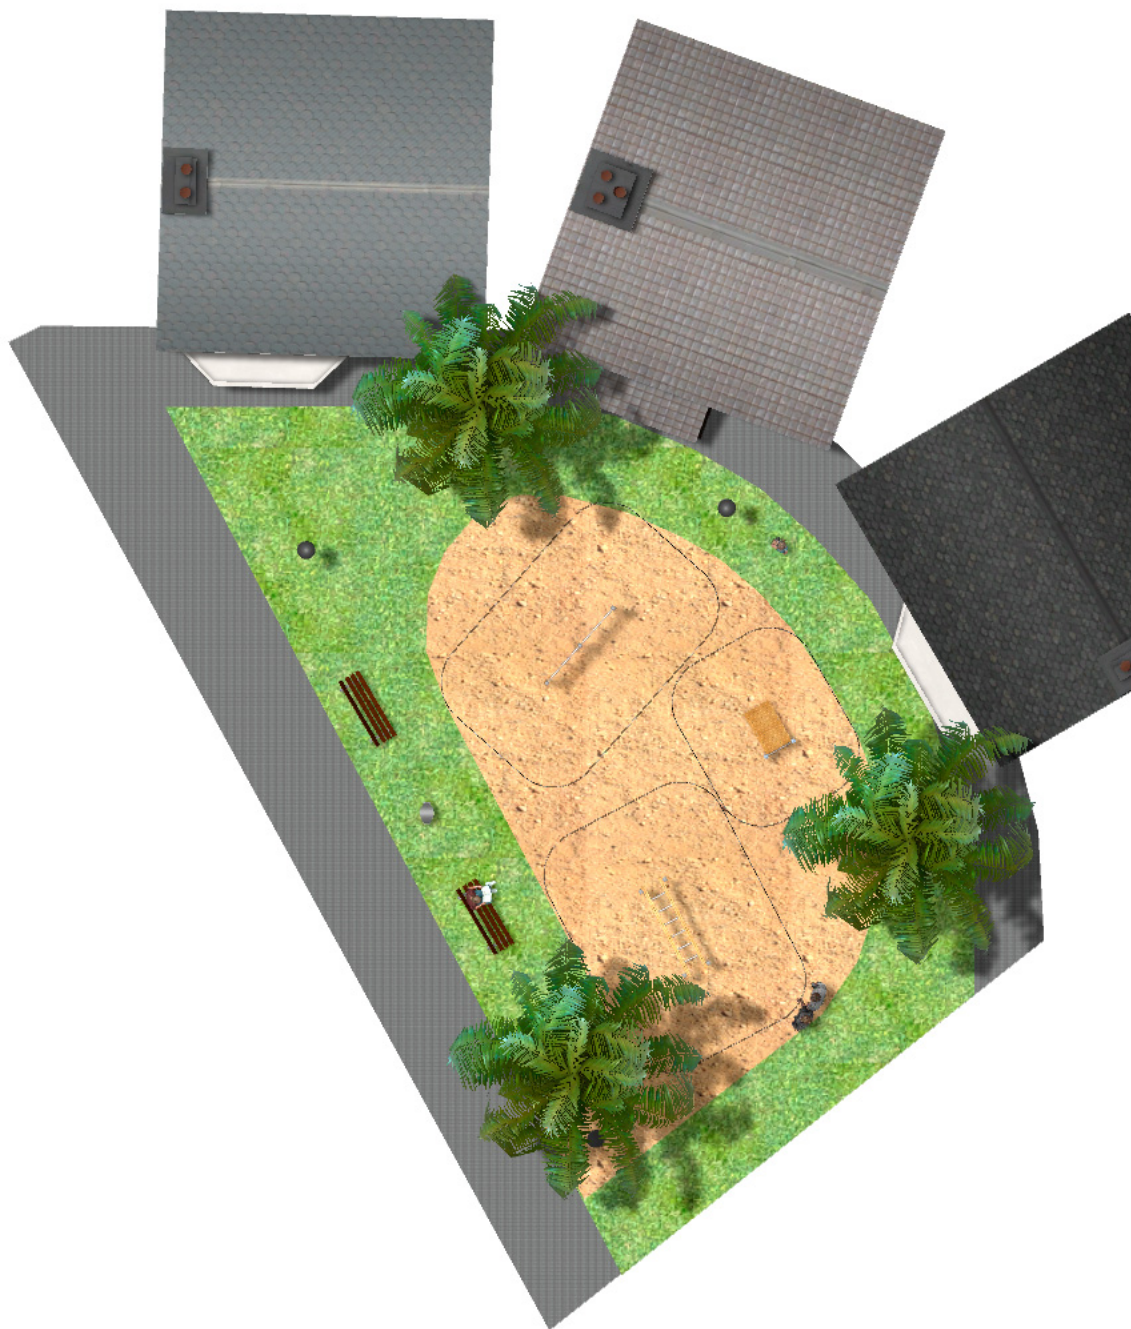

# BENITO

– Giochi e Strutture Sportive

## Realizzazioni

PROJ-046-2018

Superficie: 113 m<sup>2</sup>

Email: [info@benito.com](mailto:info@benito.com)

Telefono: +34 93 852 1000

**BENITO**  
-Giochi e Strutture Sportive

**BENITO**  
-Giochi e Strutture Sportive

Prodotto	Descrizione
JCIR02 	<p><b>Panca Addominali</b></p> <p>Il percorso vita <b>Work-fit</b> è completo di tutti gli elementi, che possono essere combinati per realizzare un circuito personalizzato su misura, in base alle vostre esigenze.</p> <p><b>Work-fit</b> consente di combinare la camminata o la corsa con diversi esercizi fisici per mantenere uno stile di vita attivo e sano. Gli attrezzi sono realizzati interamente in legno, e pertanto sono particolarmente consigliati per ambienti naturali.</p> <p><a href="#">Scheda Tecnica</a> <a href="#">Certificato</a></p>
JCIR03 	<p><b>Spalliera</b></p> <p>Il percorso vita <b>Work-fit</b> è completo di tutti gli elementi, che possono essere combinati per realizzare un circuito personalizzato su misura, in base alle vostre esigenze.</p> <p><b>Work-fit</b> consente di combinare la camminata o la corsa con diversi esercizi fisici per mantenere uno stile di vita attivo e sano. Gli attrezzi sono realizzati interamente in legno, e pertanto sono particolarmente consigliati per ambienti naturali.</p> <p><a href="#">Scheda Tecnica</a> <a href="#">Certificato</a></p>
JCIR17 	<p><b>Clinging</b></p> <p>La gamma <b>Work-fit</b> è completa e tutti gli elementi possono essere perfettamente combinati per creare un circuito personalizzato in base agli obiettivi per cui è stato progettato.</p> <p><b>Work-fit</b> permette di abbinare perfettamente camminata o corsa a vari esercizi per mantenere uno stile di vita sano. <b>Work-fit</b> è realizzato interamente in legno e per questo motivo si consiglia di installarlo in ambienti naturali.</p> <p><a href="#">Scheda Tecnica JCIR17</a> <a href="#">Certificato</a></p>