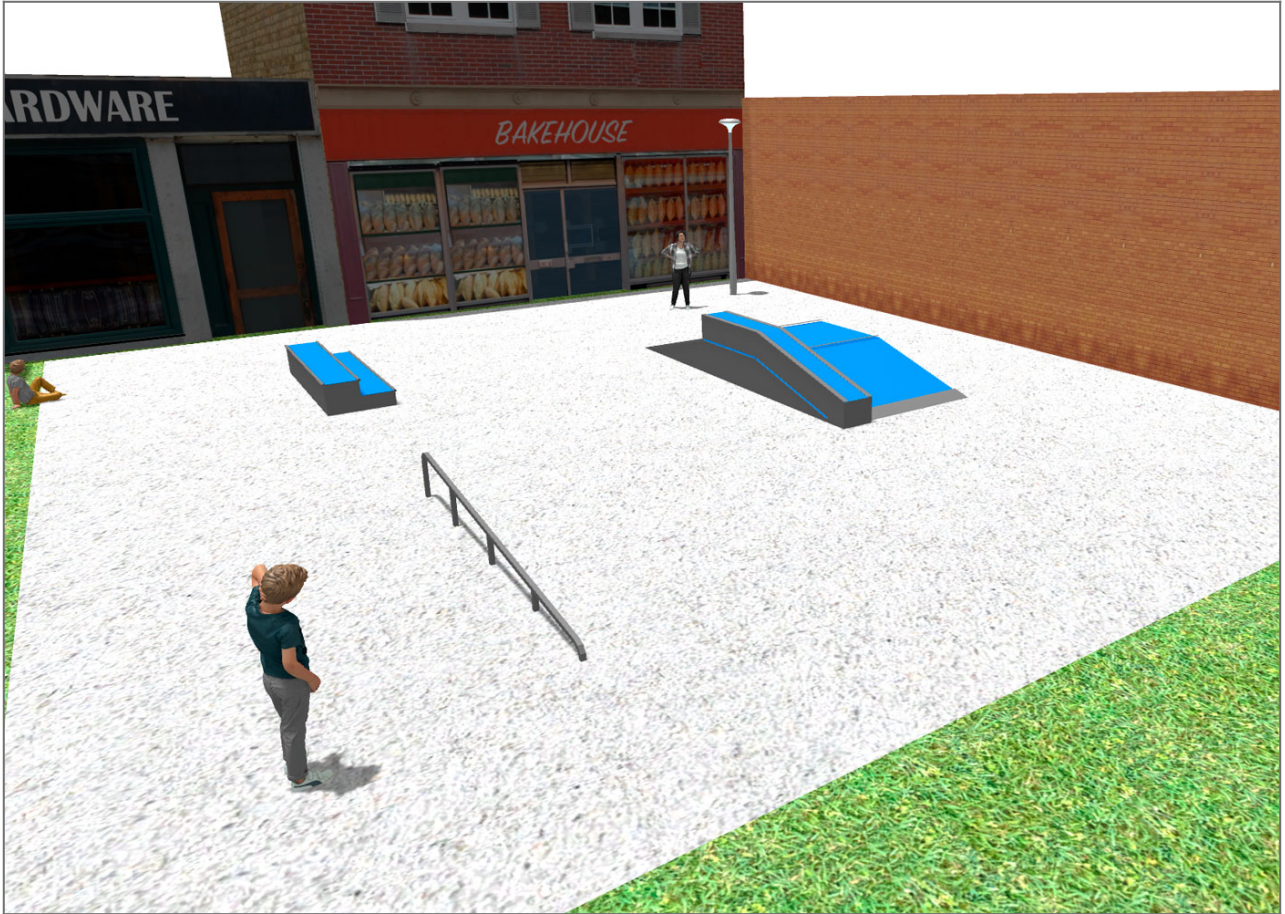

BENITO

– Giochi e Strutture Sportive

Realizzazioni

PROJ-047-2018

Superficie: 250 m²

Email: info@benito.com

Telefono: +34 93 852 1000

BENITO
-Giochi e Strutture Sportive

BENITO
-Giochi e Strutture Sportive

Prodotto	Descrizione
<p data-bbox="142 159 300 185">JSK9025-KBS</p> 	<p data-bbox="368 159 620 185">One side Curb Box 60</p> <p data-bbox="368 217 678 244">Scheda Tecnica Certificato</p>
<p data-bbox="158 432 284 459">JSK1052-K</p> 	<p data-bbox="368 432 480 459">Trick Box</p> <p data-bbox="368 459 1501 568">Le piste Skate sono di costruzione modulare, che permette, con il minimo sforzo, di modificare la posizione dei moduli secondo i criteri di ciascun gruppo di pattinatori. Richiedono una manutenzione minima. Resistenti al 100% ai raggi UVA, al ghiaccio e agli urti. Ottima adesione al terreno. La superficie non si riscalda.</p> <p data-bbox="368 600 678 627">Scheda Tecnica Certificato</p>
<p data-bbox="158 698 284 725">JSK1048-C</p> 	<p data-bbox="368 698 437 725">Rail C</p> <p data-bbox="368 757 678 784">Scheda Tecnica Certificato</p>