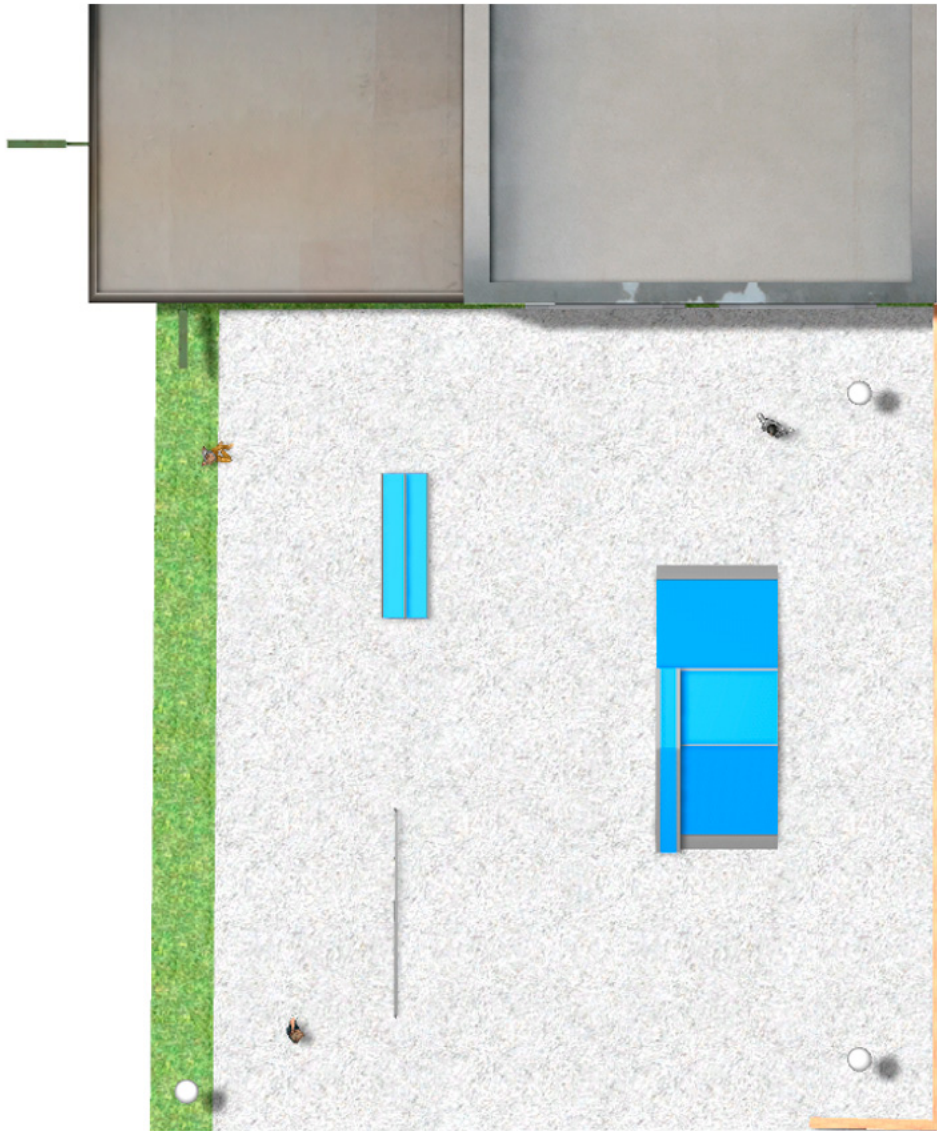

BENITO

– Giochi e Strutture Sportive

Realizzazioni

PROJ-047-2018

Superficie: 250 m²

Email: info@benito.com

Telefono: +34 93 852 1000

BENITO
-Giochi e Strutture Sportive

BENITO
-Giochi e Strutture Sportive

Prodotto	Descrizione
<p data-bbox="142 159 300 185">JSK9025-KBS</p> 	<p data-bbox="368 159 620 185">One side Curb Box 60</p> <p data-bbox="368 217 678 244">Scheda Tecnica Certificato</p>
<p data-bbox="158 432 284 459">JSK1052-K</p> 	<p data-bbox="368 432 480 459">Trick Box</p> <p data-bbox="368 459 1501 568">Le piste Skate sono di costruzione modulare, che permette, con il minimo sforzo, di modificare la posizione dei moduli secondo i criteri di ciascun gruppo di pattinatori. Richiedono una manutenzione minima. Resistenti al 100% ai raggi UVA, al ghiaccio e agli urti. Ottima adesione al terreno. La superficie non si riscalda.</p> <p data-bbox="368 600 678 627">Scheda Tecnica Certificato</p>
<p data-bbox="158 698 284 725">JSK1048-C</p> 	<p data-bbox="368 698 437 725">Rail C</p> <p data-bbox="368 757 678 784">Scheda Tecnica Certificato</p>