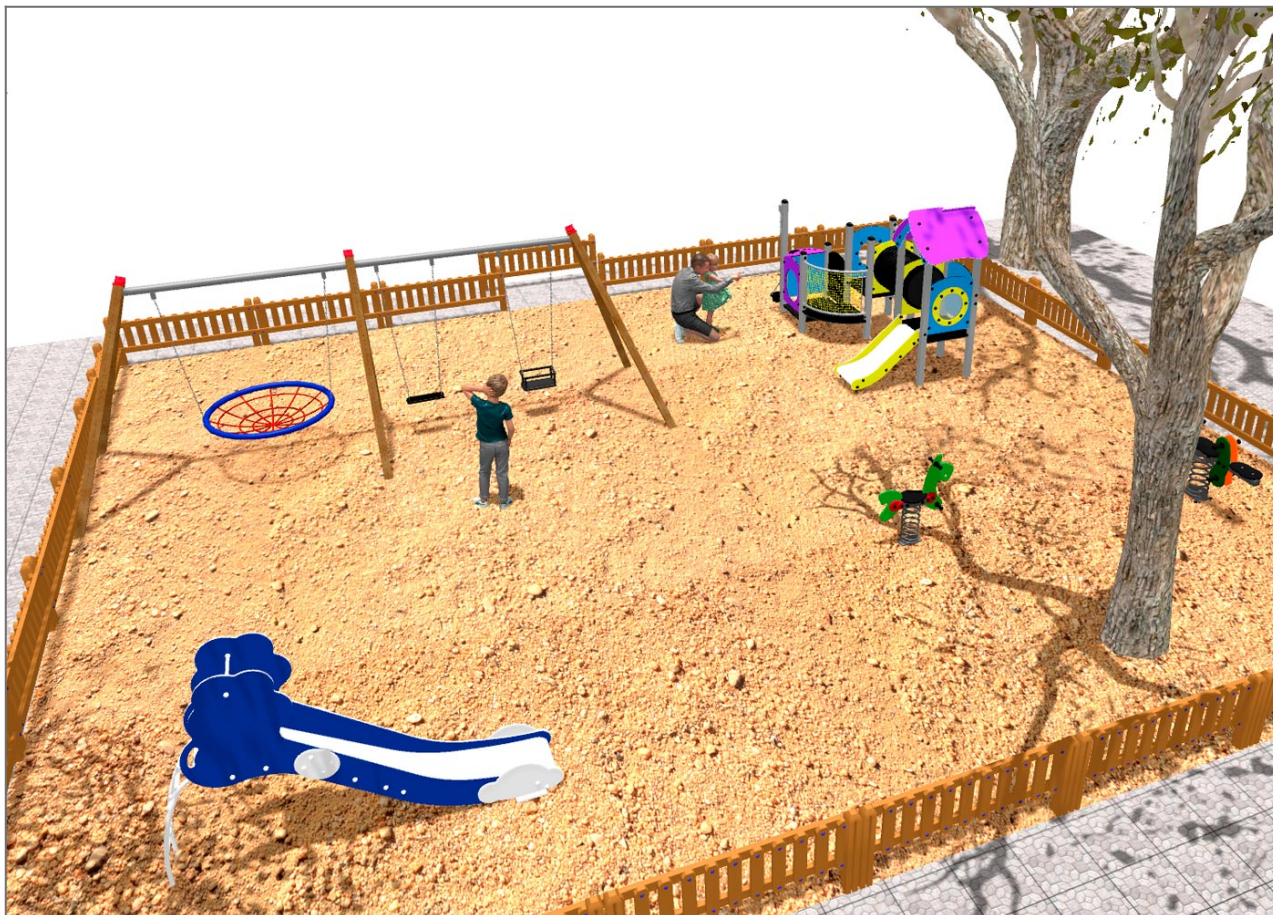

BENITO

– Giochi e Strutture Sportive

Realizzazioni

PROJ-057-2021

Superficie: 155 m²

Email: info@benito.com

Telefono: +34 93 852 1000

BENITO
-Giochi e Strutture Sportive

Prodotto	Descrizione
<p>JL2311010</p> 	<p>Combo 6 Altalena tripla in legno con un sedile a cesto un seggiolino a tavoletta ed uno a gabbia.</p> <p>Scheda Tecnica Certificato Certificato</p>
<p>JPVA03</p> 	<p>Artic 3 La collezione ARTIC è funzionale e robusta, con combinazioni modulari di torri sia per i più piccoli che per i bambini grandi. Ideale da inserire in spazi limitati come anche per creare combinazioni con differenti elementi per spazi più grandi.</p> <p>Scheda Tecnica JPVA03 Certificato</p>
<p>JT01</p> 	<p>La Nuvola Scivolo in acciaio con sagome a forma di nuvole con HIC 103 cm.</p> <p>Scheda Tecnica Certificato Certificato</p>
<p>JFS02</p> 	<p>Snoo Bilico a molla realizzato con:</p> <p>Scheda Tecnica Certificato Certificato</p>
<p>JFS103</p> 	<p>Asino Gioco a molla a figura di asino realizzato con:</p> <p>Scheda Tecnica Certificato Certificato</p>