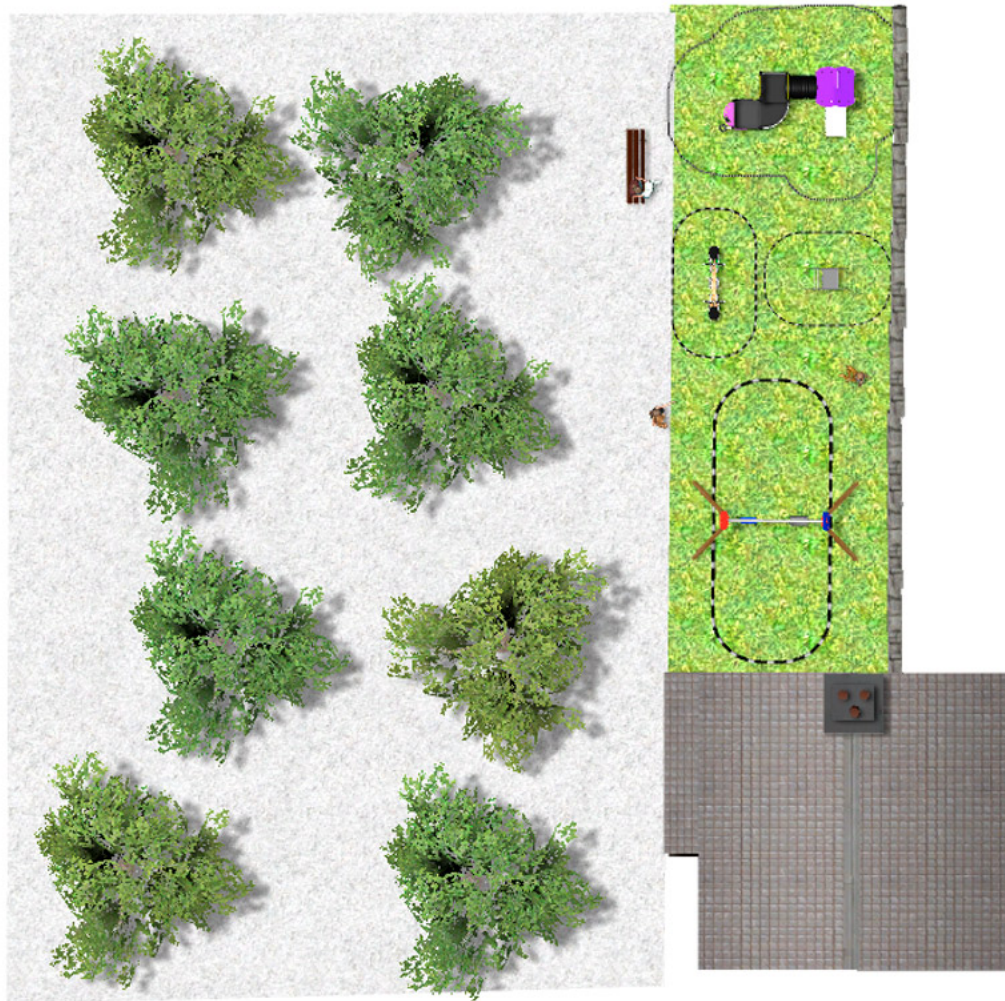

BENITO

– Giochi e Strutture Sportive

Realizzazioni

PROJ-061-2018

Superficie: 110 m²

Email: info@benito.com

Telefono: +34 93 852 1000

BENITO
-Giochi e Strutture Sportive

| Prodotto | Descrizione |
|--|---|
| <p>JFS10</p>  | <p>Rider Due motociclisti viso a viso in un emozionante gioco di guida. Bilico a molla con due moto realizzato con:</p> <p>Scheda Tecnica Certificato Certificato</p> |
| <p>JJMM03</p>  | <p>Julián Gioco a molla a figura doppia progettato da Javier Mariscal. Tra l'artista ed il designer, il suo immaginario di linee infantili ed estetica latina si inserisce perfettamente in questo tipo di prodotto.</p> <p>Scheda Tecnica Certificato Certificato</p> |
| <p>JL1511000</p>  | <p>LEGNO 1 tavoletta 1 gabbia Altalena doppia in legno, con un seggiolino a tavoletta ed uno a gabbia.</p> <p>Scheda Tecnica JL1511000 Certificato Certificato</p> |
| <p>JPVA03</p>  | <p>Artic 3 La collezione ARTIC è funzionale e robusta, con combinazioni modulari di torri sia per i più piccoli che per i bambini grandi. Ideale da inserire in spazi limitati come anche per creare combinazioni con differenti elementi per spazi più grandi.</p> <p>Scheda Tecnica JPVA03 Certificato</p> |