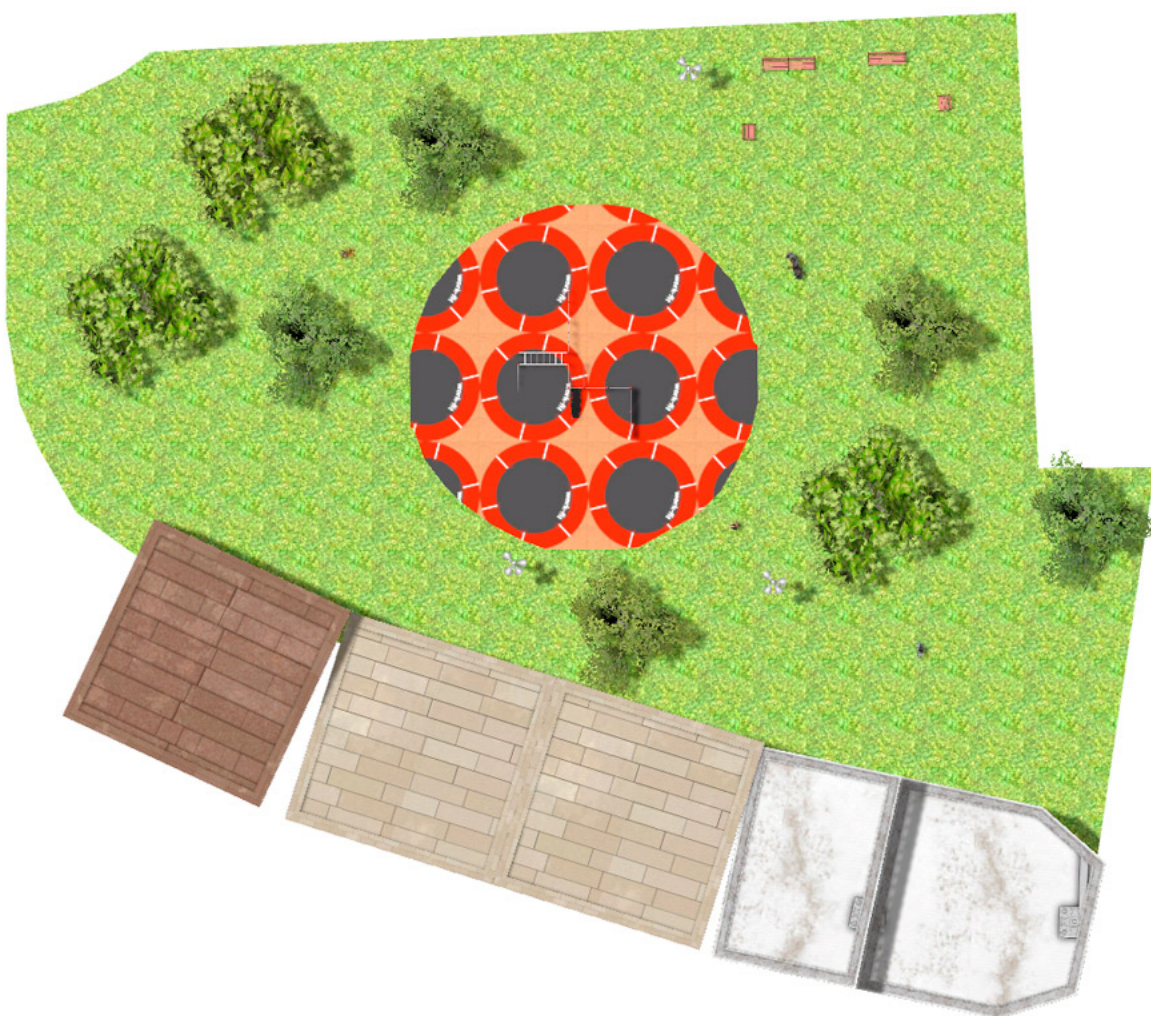

BENITO

– Giochi e Strutture Sportive

Realizzazioni

PROJ-062-2018

Superficie: 255 m²

Email: info@benito.com

Telefono: +34 93 852 1000

BENITO
-Giochi e Strutture Sportive

Prodotto	Descrizione
<p data-bbox="172 159 272 185">JCIR21H</p> 	<p data-bbox="368 159 555 185">Workfit Pro XXL</p> <p data-bbox="368 190 1508 302">BENITO progetta e realizza aree sportive e ricreative per allenarsi e godersi la vita all'aria aperta senza limiti. Workfit PRO è un prodotto professionale destinato a persone che vogliono fare esercizio fisico intenso per rafforzare mente e corpo. Ciascuno dei suoi modelli include elementi per diversi esercizi per fornire una forma fisica completa.</p> <p data-bbox="368 331 679 358">Scheda Tecnica Certificato</p>