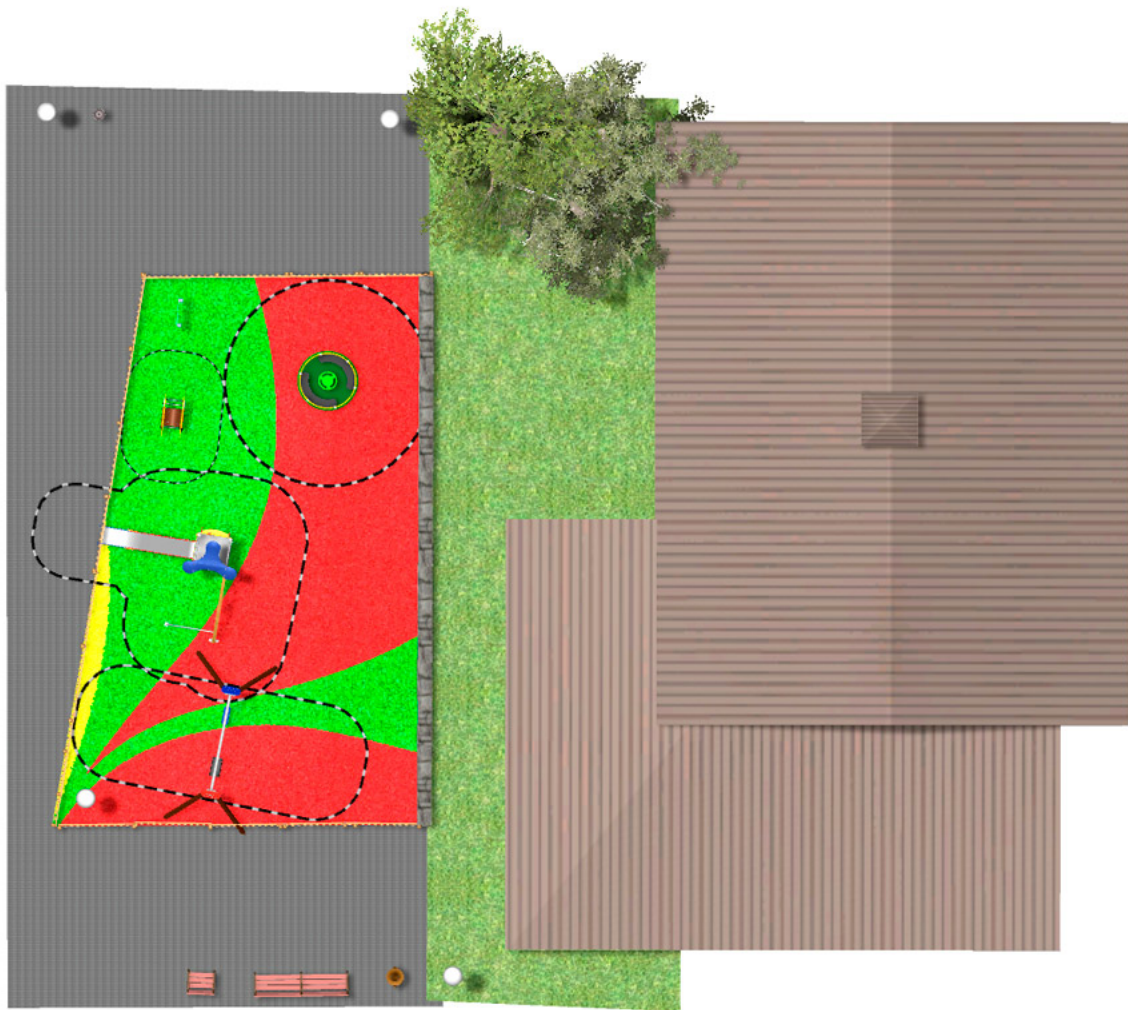

BENITO

– Giochi e Strutture Sportive

Realizzazioni

PROJ-064-2018

Superficie: 120 m²

Email: info@benito.com

Telefono: +34 93 852 1000

BENITO
-Giochi e Strutture Sportive

BENITO
-Giochi e Strutture Sportive

Prodotto	Descrizione
<p data-bbox="172 159 264 185">JK002B</p> 	<p data-bbox="368 159 464 185">Klasik 2</p> <p data-bbox="368 188 1485 244">Vuoi un parco classico? Se ti piacciono gli elementi in legno, la linea KLASIK, propone sfide emozionanti con i colori primari.</p> <p data-bbox="368 331 767 358">Scheda Tecnica JK002B Certificato</p>
<p data-bbox="161 427 280 454">JL1011000</p> 	<p data-bbox="368 427 687 454">METAL 1 tavoletta 1 gabbia</p> <p data-bbox="368 456 1142 483">Altalena doppia in acciaio con un seggiolino a tavoletta ed uno a gabbia.</p> <p data-bbox="368 512 815 539">Scheda Tecnica Certificato Certificato</p>
<p data-bbox="185 696 256 723">JFS08</p> 	<p data-bbox="368 696 424 723">Maia</p> <p data-bbox="368 725 1062 752">Gioco a molla a figura doppia a forma di ape Maia realizzato con:</p> <p data-bbox="368 840 815 866">Scheda Tecnica Certificato Certificato</p>
<p data-bbox="185 965 256 992">JC06B</p> 	<p data-bbox="368 965 456 992">Cosmic</p> <p data-bbox="368 994 1493 1050">Struttura in metallo: acciaio galvanizzato e verniciato a polveri, con grande resistenza all'abrasione, alla corrosione e agli agenti atmosferici. Colori: RAL 6018 - RAL 1028.</p> <p data-bbox="368 1137 759 1164">Scheda Tecnica JC06B Certificato</p>