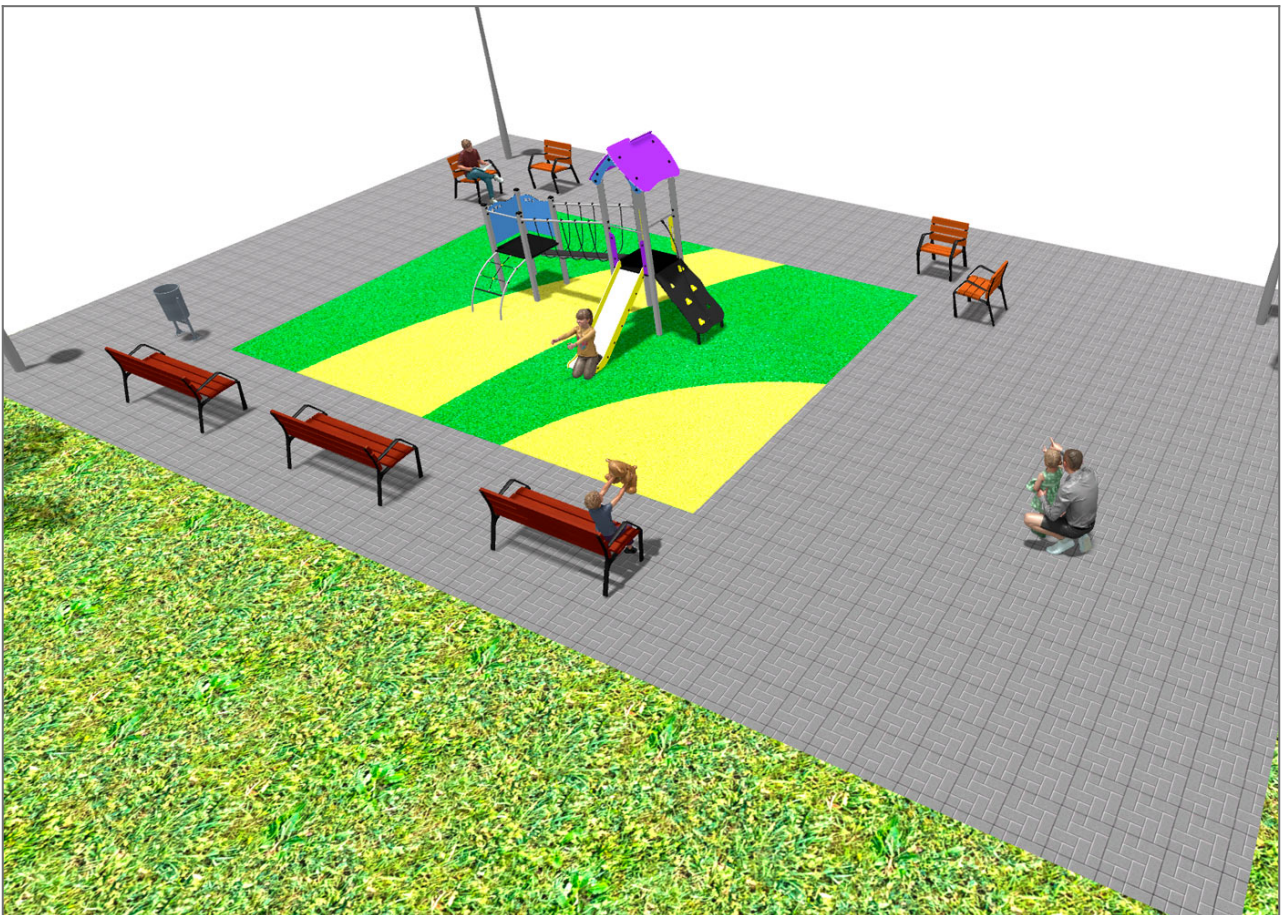

BENITO

– Giochi e Strutture Sportive

Realizzazioni

PROJ-067-2018

Superficie: 65 m²

Email: info@benito.com

Telefono: +34 93 852 1000

BENITO
-Giochi e Strutture Sportive

BENITO
-Giochi e Strutture Sportive

Prodotto

JPVAP02

**Descrizione****Artic Plus 2**

La collezione **ARTIC** è funzionale e compatta, composta da combinazioni modulari a torre per bambini dai più piccoli ai più grandi. Ideale per soddisfare le esigenze di spazi di gioco limitati o per combinare elementi diversi in spazi più ampi.