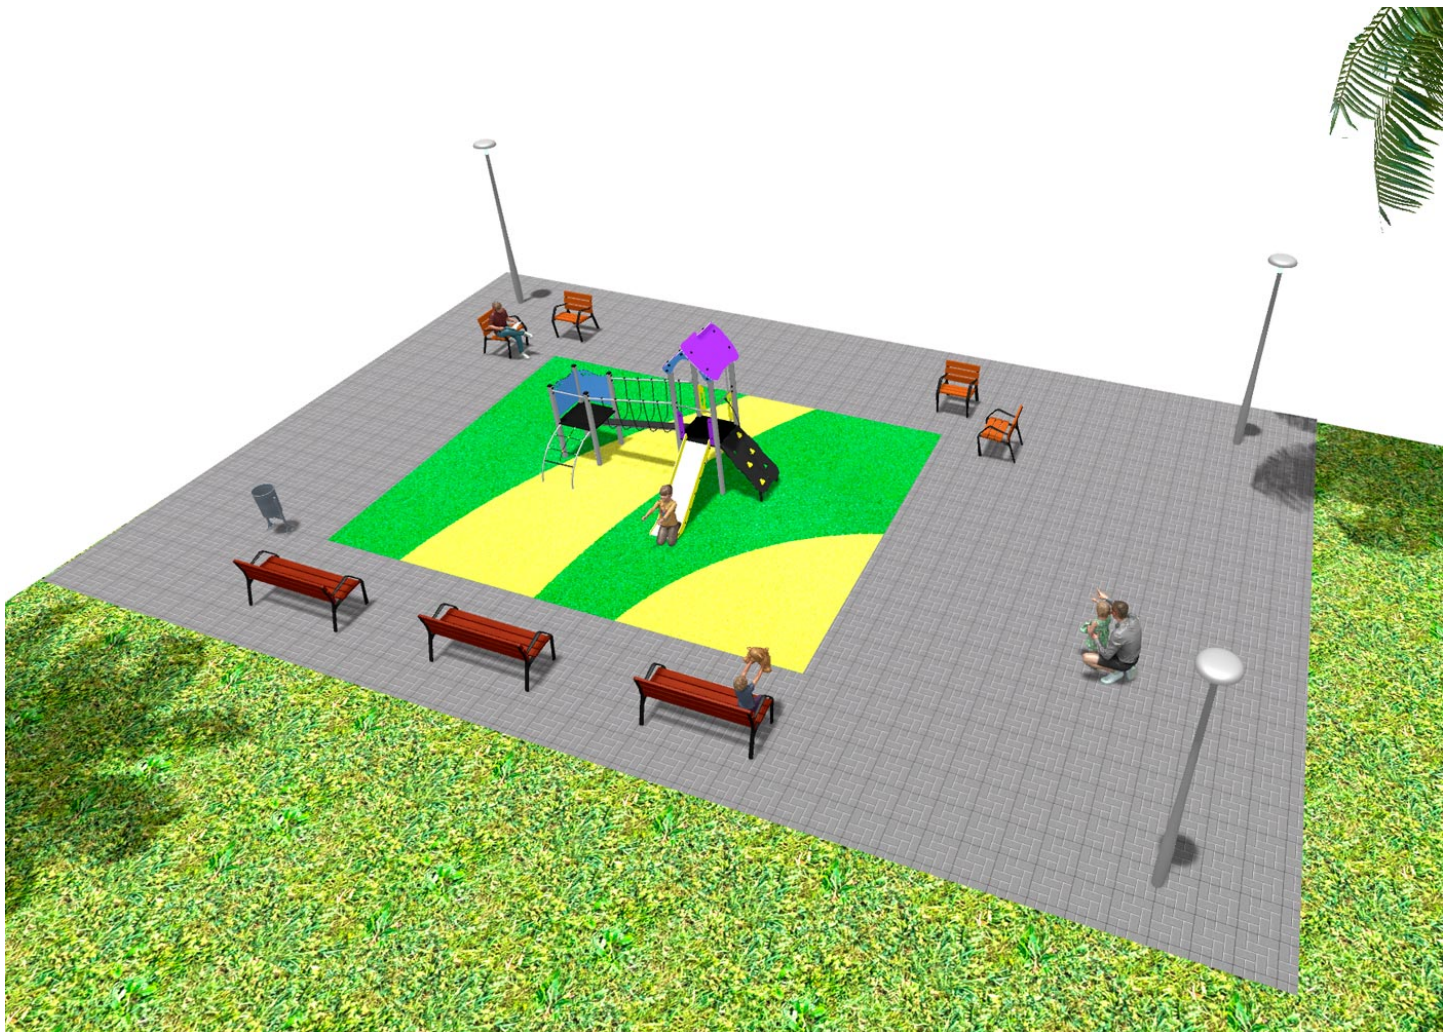

BENITO

– Giochi e Strutture Sportive

Realizzazioni

PROJ-067-2018

Superficie: 65 m²

Email: info@benito.com

Telefono: +34 93 852 1000

BENITO
-Giochi e Strutture Sportive

BENITO
-Giochi e Strutture Sportive

Prodotto

JPVAP02

**Descrizione****Artic Plus 2**

La collezione **ARTIC** è funzionale e compatta, composta da combinazioni modulari a torre per bambini dai più piccoli ai più grandi. Ideale per soddisfare le esigenze di spazi di gioco limitati o per combinare elementi diversi in spazi più ampi.