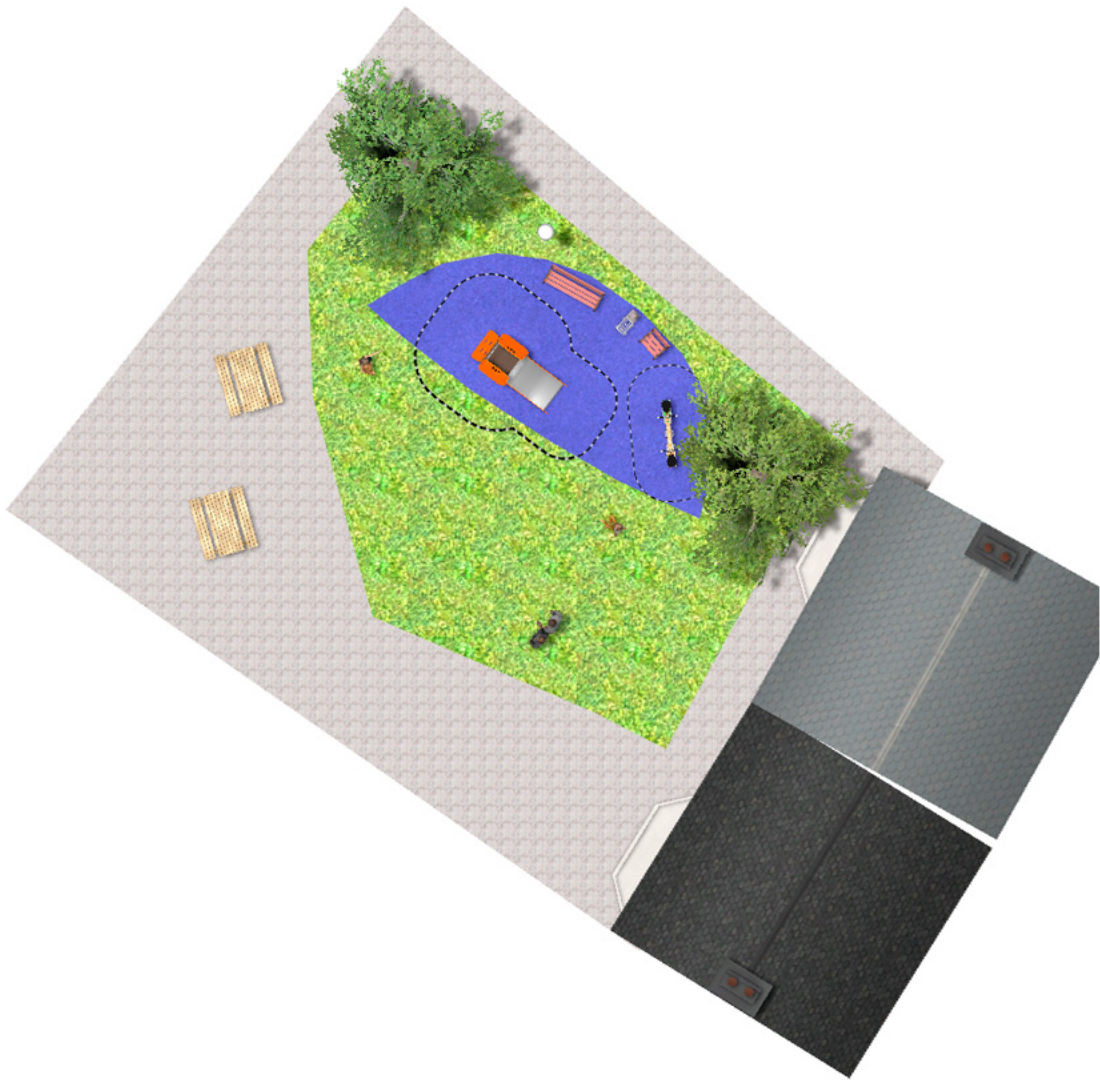

# BENITO

– Giochi e Strutture Sportive

## Realizzazioni

PROJ-079-2018

Superficie: 41 m<sup>2</sup>

Email: [info@benito.com](mailto:info@benito.com)

Telefono: +34 93 852 1000

**BENITO**  
-Giochi e Strutture Sportive

**BENITO**  
-Giochi e Strutture Sportive

Prodotto	Descrizione
<p data-bbox="188 159 252 185">JG02</p> 	<p data-bbox="368 159 627 215"><b>Kido</b> Il regno dei più piccolini.</p> <p data-bbox="368 244 743 271"><a href="#">Scheda Tecnica JG02</a> <a href="#">Certificato</a></p>
<p data-bbox="181 427 258 454">JFS10</p> 	<p data-bbox="368 427 1023 510"><b>Rider</b> Due motociclisti viso a viso in un emozionante gioco di guida. Bilico a molla con due moto realizzato con:</p> <p data-bbox="368 600 815 627"><a href="#">Scheda Tecnica</a> <a href="#">Certificato</a> <a href="#">Certificato</a></p>