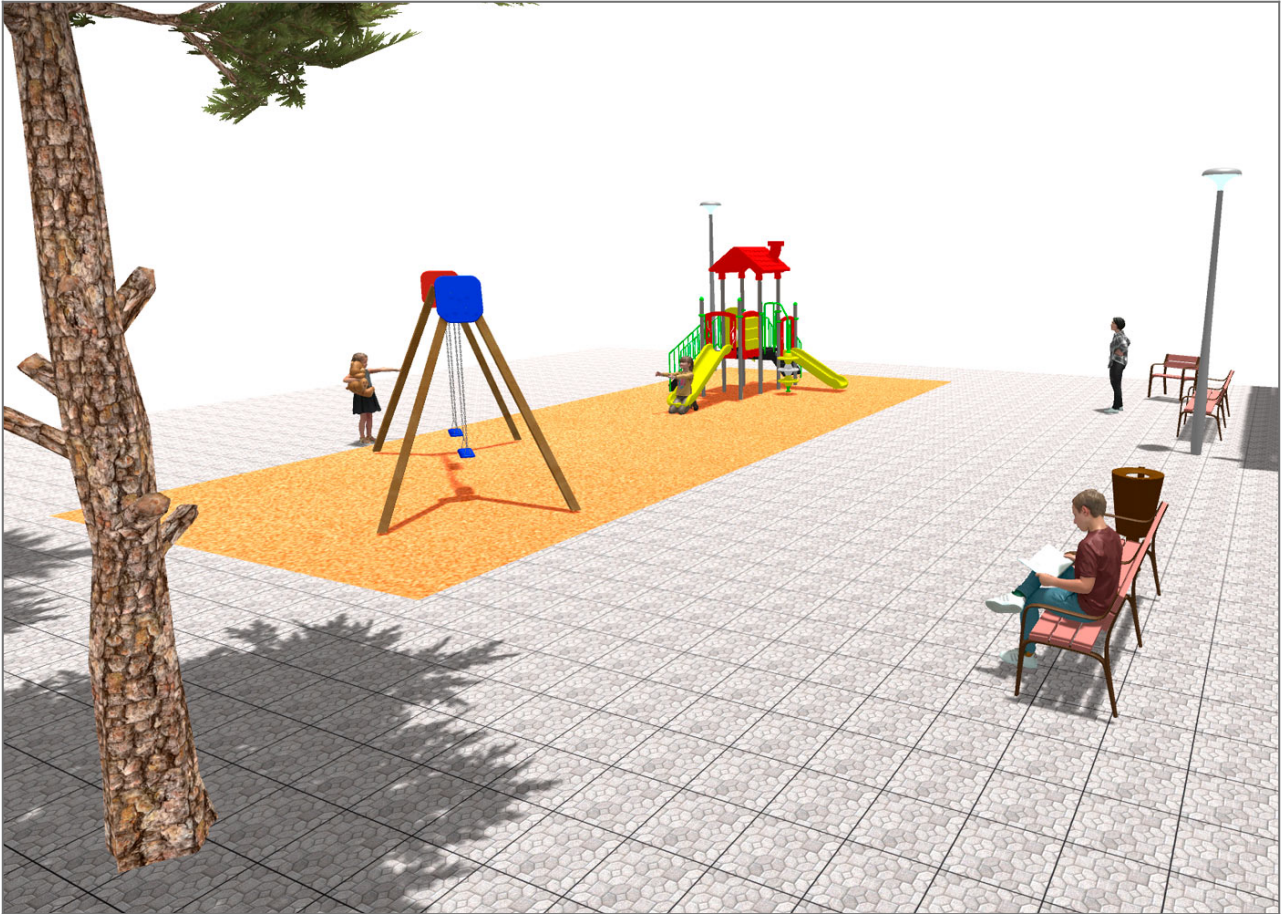

BENITO

– Giochi e Strutture Sportive

Realizzazioni

PROJ-081-2018

Superficie: 85 m²

Email: info@benito.com

Telefono: +34 93 852 1000

BENITO
-Giochi e Strutture Sportive

BENITO
-Giochi e Strutture Sportive

Prodotto	Descrizione
<p data-bbox="159 161 280 188">JL1520000</p> 	<p data-bbox="367 161 584 188">LEGNO 2 tavolette</p> <p data-bbox="367 188 951 215">Altalena doppia in legno con due seggiolini a tavoletta.</p> <p data-bbox="367 246 813 273"> Scheda Tecnica Certificato Certificato </p>
<p data-bbox="181 430 258 456">JCF19</p> 	<p data-bbox="367 430 475 456">Modus M</p> <p data-bbox="367 456 1465 483">Un'esplosione di forme e colori che farà impazzire i bambini, con elementi ludici curati in ogni dettaglio.</p> <p data-bbox="367 568 679 595"> Scheda Tecnica Certificato </p>