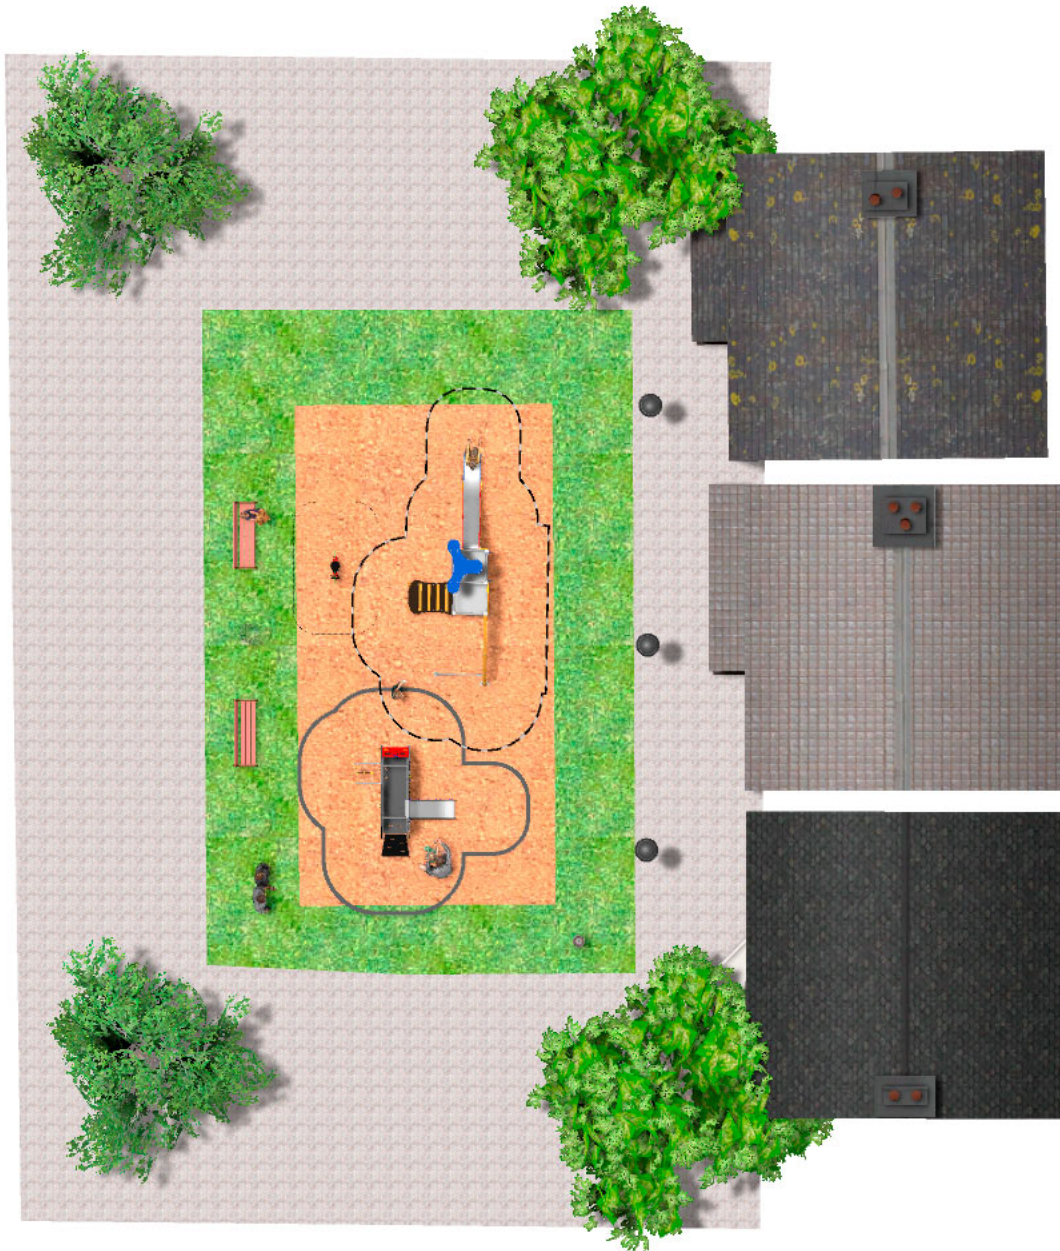

BENITO

– Giochi e Strutture Sportive

Realizzazioni

PROJ-085-2021

Superficie: 90 m²

Email: info@benito.com

Telefono: +34 93 852 1000

BENITO
-Giochi e Strutture Sportive

BENITO
-Giochi e Strutture Sportive

Prodotto	Descrizione
<p>JFS103</p> 	<p>Asino Gioco a molla a figura di asino realizzato con:</p> <p>Scheda Tecnica Certificato Certificato</p>
<p>JK003B</p> 	<p>Klasik 3 Vuoi un parco classico? Se ti piacciono gli elementi in legno, la linea KLASIK, propone sfide emozionanti con i colori primari.</p> <p>Scheda Tecnica Certificato</p>
<p>JPVS04</p> 	<p>SIK Camion Pompieri Gioco a tema IL CAMION DEI POMPIERI - fa parte della linea SIK composta da quattro giochi con tematiche differenti, tutti HIC 90 cm.</p> <p>Scheda Tecnica Certificato Certificato</p>