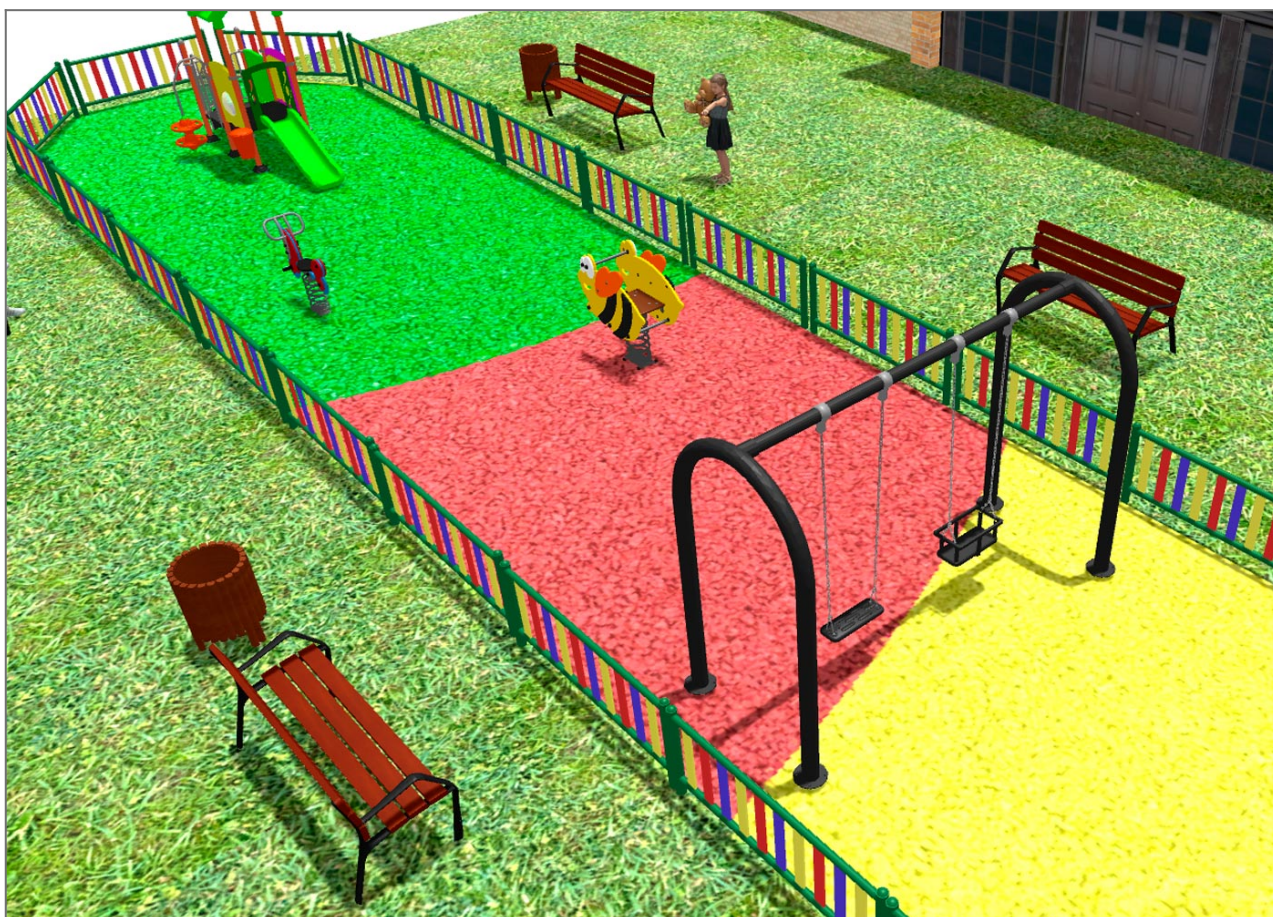

# BENITO

– Giochi e Strutture Sportive

## Realizzazioni

PROJ-087-2018

Superficie: 95 m<sup>2</sup>

Email: [info@benito.com](mailto:info@benito.com)

Telefono: +34 93 852 1000

**BENITO**  
-Giochi e Strutture Sportive

Prodotto	Descrizione
<p data-bbox="156 159 284 185">JKSP11000</p> 	<p data-bbox="368 159 507 185"><b>Curvo Mista</b></p> <p data-bbox="368 188 1326 215">Altalena in metallo con montanti curvi mista con un seggiolino a tavoletta ed uno a gabbia</p> <p data-bbox="368 244 815 271"><a href="#">Scheda Tecnica</a> <a href="#">Certificato</a> <a href="#">Certificato</a></p>
<p data-bbox="181 427 256 454">JFS08</p> 	<p data-bbox="368 427 424 454"><b>Maia</b></p> <p data-bbox="368 456 1066 483">Gioco a molla a figura doppia a forma di ape Maia realizzato con:</p> <p data-bbox="368 568 815 595"><a href="#">Scheda Tecnica</a> <a href="#">Certificato</a> <a href="#">Certificato</a></p>
<p data-bbox="177 696 261 723">JFS104</p> 	<p data-bbox="368 696 440 723"><b>Vespa</b></p> <p data-bbox="368 725 868 752">Gioco a molla a figura di Vespa realizzato con:</p> <p data-bbox="368 781 815 808"><a href="#">Scheda Tecnica</a> <a href="#">Certificato</a> <a href="#">Certificato</a></p>
<p data-bbox="181 965 256 992">JCF18</p> 	<p data-bbox="368 965 472 992"><b>Modus S</b></p> <p data-bbox="368 994 1465 1021">Un'esplosione di forme e colori che farà impazzire i bambini, con elementi ludici curati in ogni dettaglio.</p> <p data-bbox="368 1106 679 1133"><a href="#">Scheda Tecnica</a> <a href="#">Certificato</a></p>