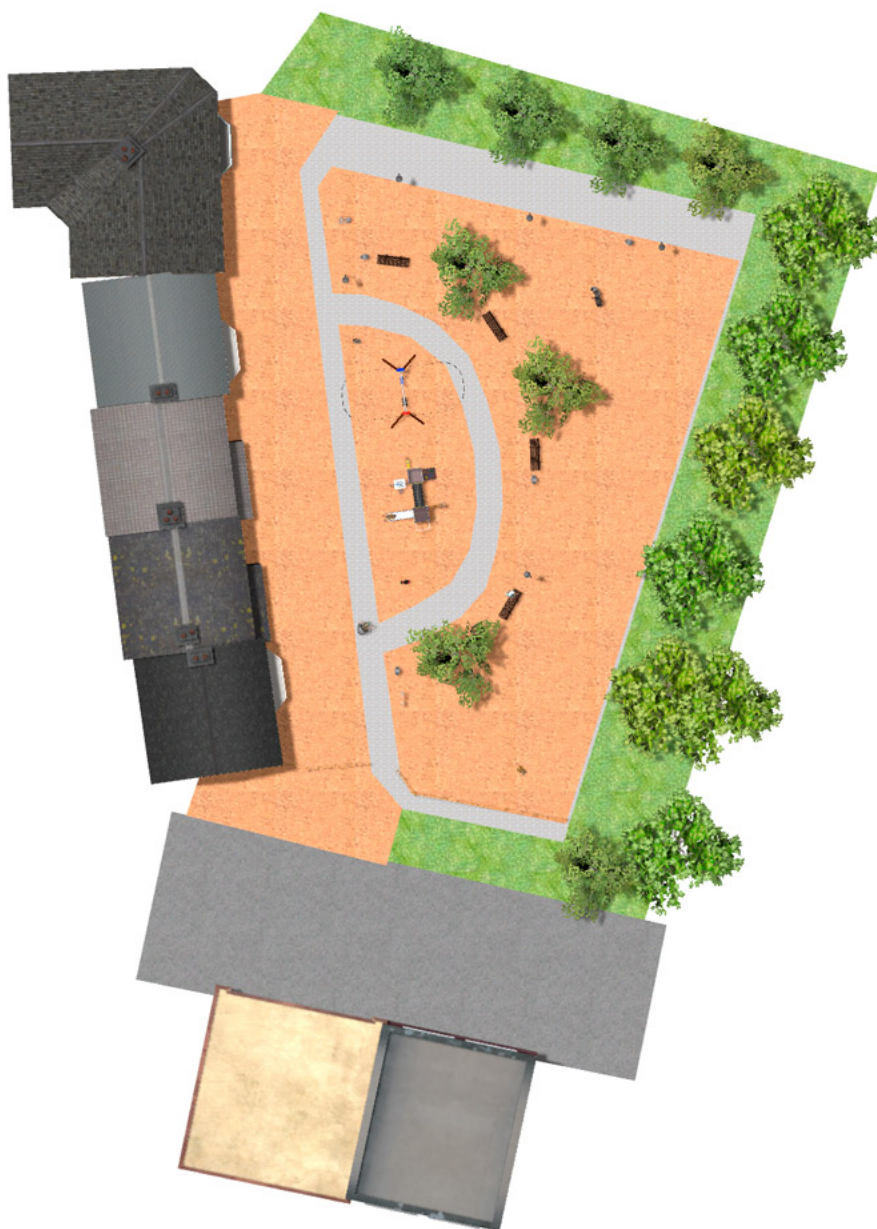

BENITO

– Giochi e Strutture Sportive

Realizzazioni

PROJ-132-2021

Superficie: 690 m²

Email: info@benito.com

Telefono: +34 93 852 1000

BENITO
-Giochi e Strutture Sportive

BENITO
-Giochi e Strutture Sportive

Prodotto	Descrizione
<p data-bbox="172 159 268 185">JEDU07</p> 	<p data-bbox="368 159 453 185">Raggio</p> <p data-bbox="368 188 1469 244">Linea EDUCA, imparare giocando, in modo che i più piccoli inizino a familiarizzare con il clima: pioggia, sole, nuvole, ...</p> <p data-bbox="368 275 679 302">Scheda Tecnica Certificato</p>
<p data-bbox="161 427 284 454">JL1011000</p> 	<p data-bbox="368 427 683 454">METAL 1 tavoletta 1 gabbia</p> <p data-bbox="368 456 1142 483">Altalena doppia in acciaio con un seggiolino a tavoletta ed uno a gabbia.</p> <p data-bbox="368 515 815 542">Scheda Tecnica Certificato Certificato</p>
<p data-bbox="177 696 268 723">JFS103</p> 	<p data-bbox="368 696 437 723">Asino</p> <p data-bbox="368 725 855 752">Gioco a molla a figura di asino realizzato con:</p> <p data-bbox="368 837 815 864">Scheda Tecnica Certificato Certificato</p>