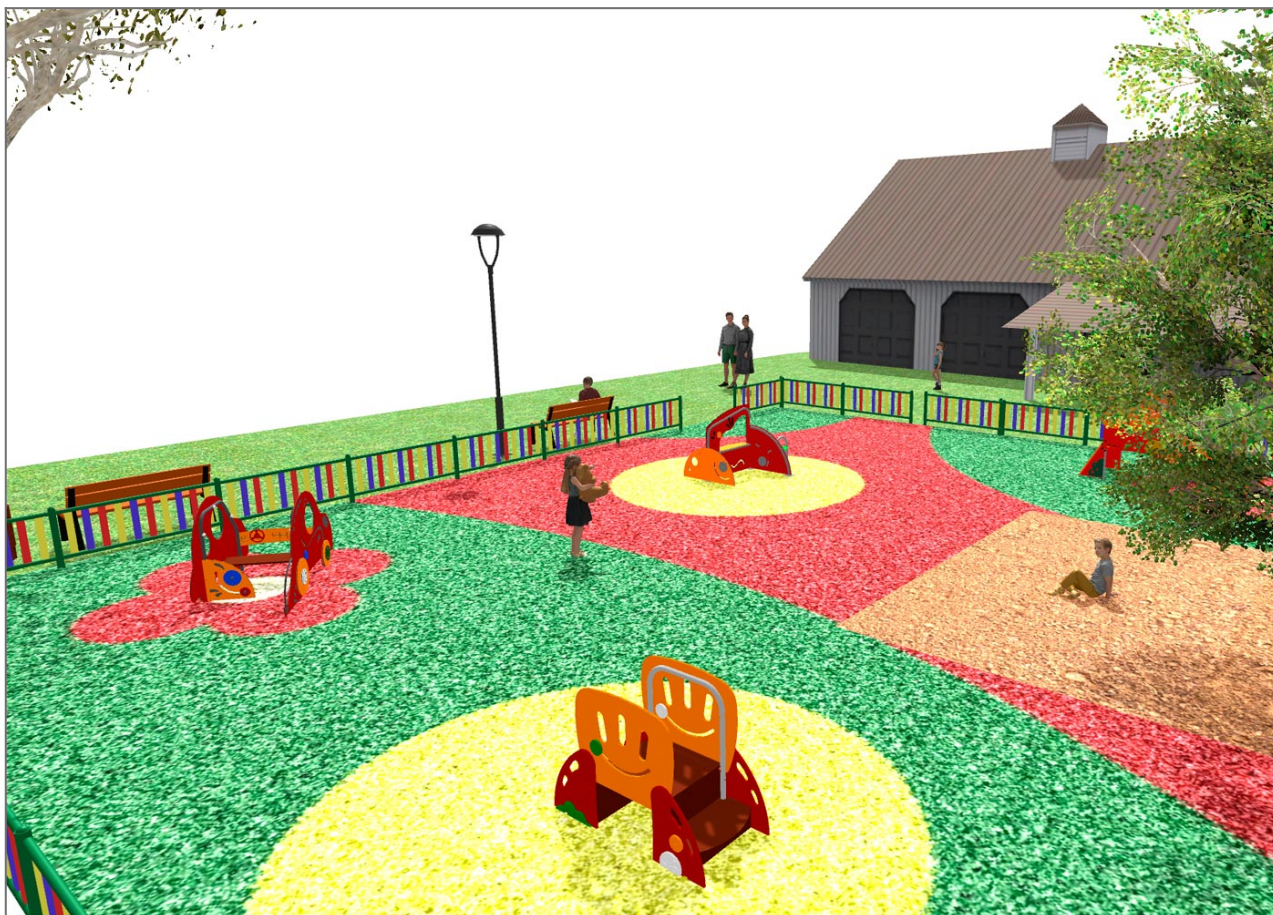

BENITO

– Giochi e Strutture Sportive

Realizzazioni

PROJ-158-2021

Superficie: 230 m²

Email: info@benito.com

Telefono: +34 93 852 1000

BENITO
-Giochi e Strutture Sportive

BENITO
-Giochi e Strutture Sportive

Prodotto	Descrizione
<p>JG10</p> 	<p>Gibo Il regno dei più piccolini.</p> <p>Scheda Tecnica JG10 Certificato</p>
<p>JG02</p> 	<p>Kido Il regno dei più piccolini.</p> <p>Scheda Tecnica JG02 Certificato</p>
<p>JG08</p> 	<p>Pas Il regno dei più piccolini.</p> <p>Scheda Tecnica Certificato</p>
<p>JG09</p> 	<p>Dip Il regno dei più piccolini.</p> <p>Scheda Tecnica Certificato</p>