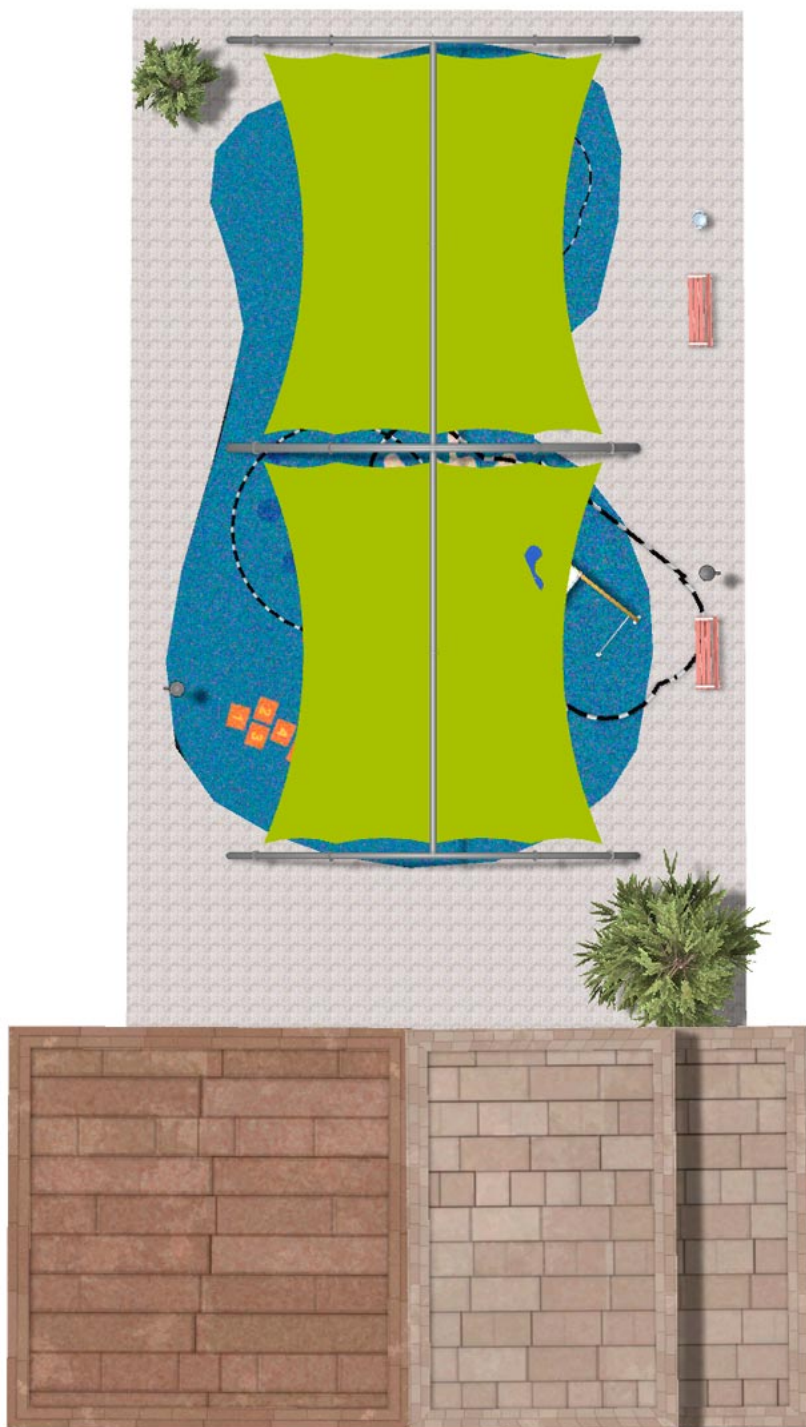

BENITO

– Giochi e Strutture Sportive

Realizzazioni

PROJ-167-2021

Superficie: 190 m²

Email: info@benito.com

Telefono: +34 93 852 1000

BENITO
-Giochi e Strutture Sportive

BENITO
-Giochi e Strutture Sportive

Prodotto	Descrizione
<p data-bbox="177 159 264 185">JK004B</p> 	<p data-bbox="368 159 459 185">Klasik 4</p> <p data-bbox="368 188 1485 244">Vuoi un parco classico? Se ti piacciono gli elementi in legno, la linea KLASIK, propone sfide emozionanti con i colori primari.</p> <p data-bbox="368 331 679 358">Scheda Tecnica Certificato</p>
<p data-bbox="181 427 260 454">JFS08</p> 	<p data-bbox="368 427 424 454">Maia</p> <p data-bbox="368 456 1066 483">Gioco a molla a figura doppia a forma di ape Maia realizzato con:</p> <p data-bbox="368 571 815 598">Scheda Tecnica Certificato Certificato</p>
<p data-bbox="181 696 260 723">JC06B</p> 	<p data-bbox="368 696 456 723">Cosmic</p> <p data-bbox="368 725 1493 781">Struttura in metallo: acciaio galvanizzato e verniciato a polveri, con grande resistenza all'abrasione, alla corrosione e agli agenti atmosferici. Colori: RAL 6018 - RAL 1028.</p> <p data-bbox="368 869 759 896">Scheda Tecnica JC06B Certificato</p>
<p data-bbox="173 965 268 992">JCA01D</p> 	<p data-bbox="368 965 419 992">Wiki</p> <p data-bbox="368 994 1469 1050">Nascondersi, riunirsi, giocare, una casetta con finestre e tavolino e banco è sempre una buona opzione per i più piccoli.</p> <p data-bbox="368 1137 679 1164">Scheda Tecnica Certificato</p>