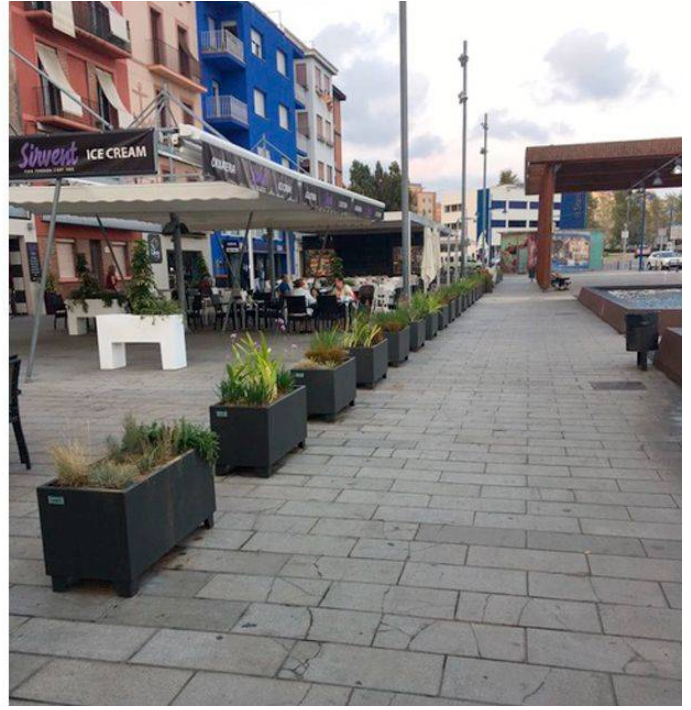

La mejora y evolución constante de nuestros productos, puede provocar algunas modificaciones en las especificaciones técnicas y características de los mismos sin previo aviso.