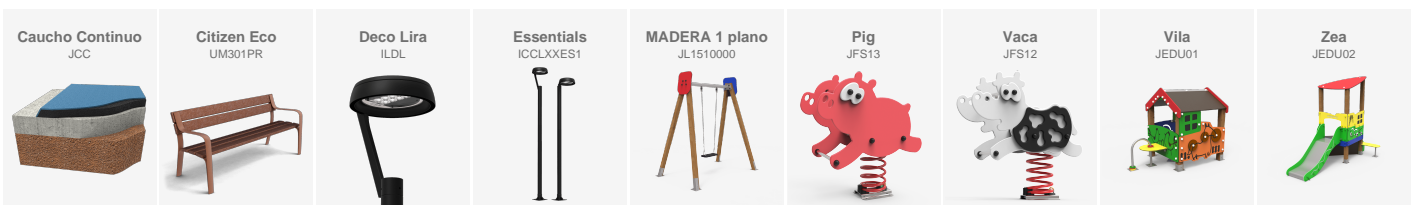

BENITO

-Juegos Infantiles

Castellón

El Ayuntamiento de Almenara ha realizado un nuevo parque infantil de BENITO con el objetivo de maximizar el disfrute y la seguridad de los más pequeños.

Almenara, [municipio](#) de la provincia de Castellón en la Comunidad Valenciana. Situada entre la costa y las últimas estribaciones de la Sierra de Espadán, una enorme extensión de terreno dedicado fundamentalmente a la agricultura.

La intervención ha permitido al mismo tiempo arreglar toda la zona mediante la instalación de bancos Citizen ECO, un banco totalmente SIN MANTENIMIENTO, fabricado 100% en plástico reciclado y reciclable, y puntos de luz Essentials con luminarias DECO LIRA de diseño óptico optimizado para un perfecto control del deslumbramiento, cut-off adecuado para peatones.

V. | La mejora y evolución constante de nuestros productos, puede provocar algunas modificaciones en las especificaciones técnicas y características de los mismos sin previo aviso.

BENITO

info@benito.com
tel. 93 852 1000