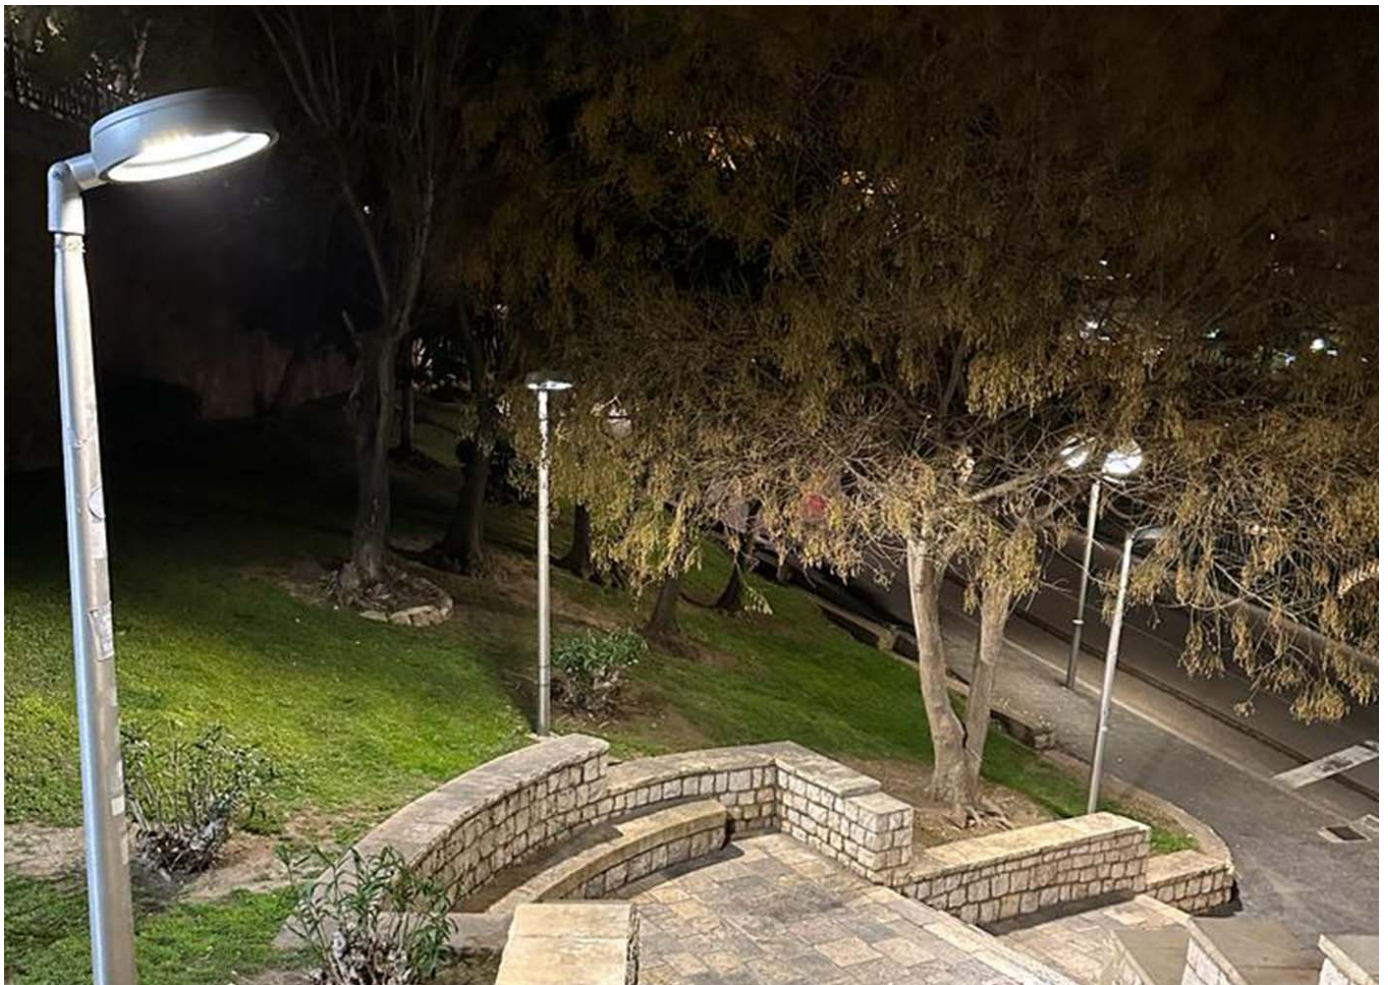

Renovada la iluminación de las escaleras del anfiteatro de Tarragona con luminarias Deco Horizon de BENITO.

---

Tarragona

Renovada la iluminación de las escaleras del anfiteatro de Tarragona con luminarias Deco Horizon de BENITO.

Si siguiendo con el proyecto de iluminar de forma más eficiente el anfiteatro de Tarragona, BENITO ha instalado las farolas que mejoran la iluminación en las escaleras que llevan al monumento. El anfiteatro, junto al teatro y el circo, es el distintivo de cualquier ciudad romana de primer nivel como fue Tarragona, la antigua Tarraco.

Se han instalado luminarias Deco Horizon en los distintos puntos de las escaleras que llevan al recinto. Este modelo, que pertenece a la familia Essentials, es elegante y funcional y además incorpora un perfecto control del deslumbramiento adecuado para peatones. Con esta actuación, se completa el cambio de luminarias a LED en todo el recinto.