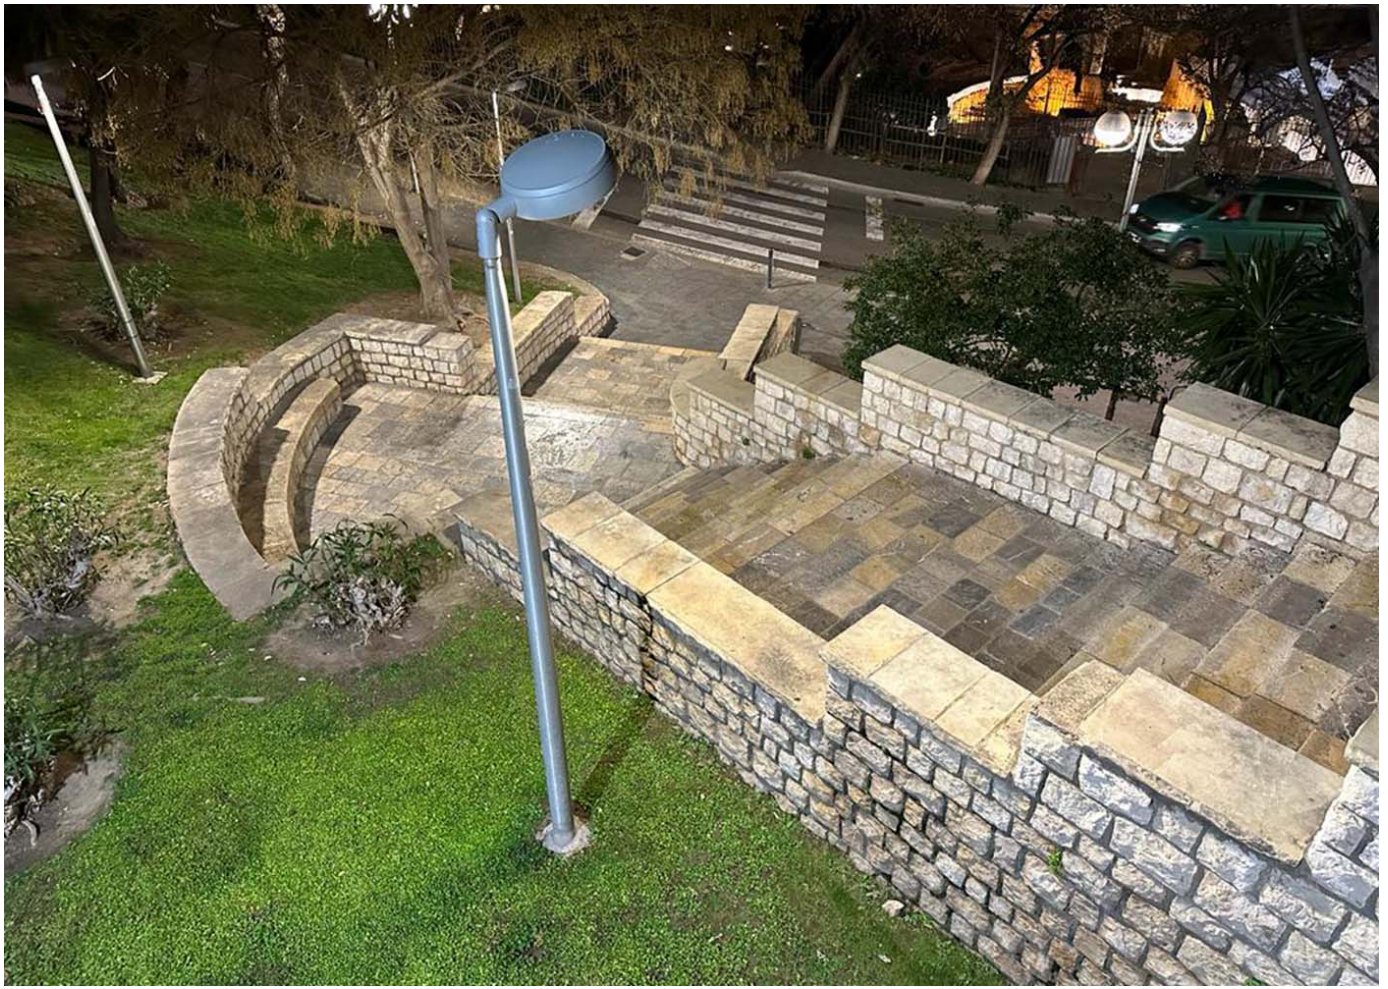

Renovada la iluminación de las escaleras del anfiteatro de Tarragona con luminarias Deco Horizon de BENITO.

---

Tarragona

Renovada la iluminación de las escaleras del anfiteatro de Tarragona con luminarias Deco Horizon de BENITO.

Si siguiendo con el proyecto de iluminar de forma más eficiente el anfiteatro de Tarragona, BENITO ha instalado las farolas que mejoran la iluminación en las escaleras que llevan al monumento. El anfiteatro, junto al teatro y el circo, es el distintivo de cualquier ciudad romana de primer nivel como fue Tarragona, la antigua Tarraco.

Se han instalado luminarias Deco Horizon en los distintos puntos de las escaleras que llevan al recinto. Este modelo, que pertenece a la familia Essentials, es elegante y funcional y además incorpora un perfecto control del deslumbramiento adecuado para peatones. Con esta actuación, se completa el cambio de luminarias a LED en todo el recinto.