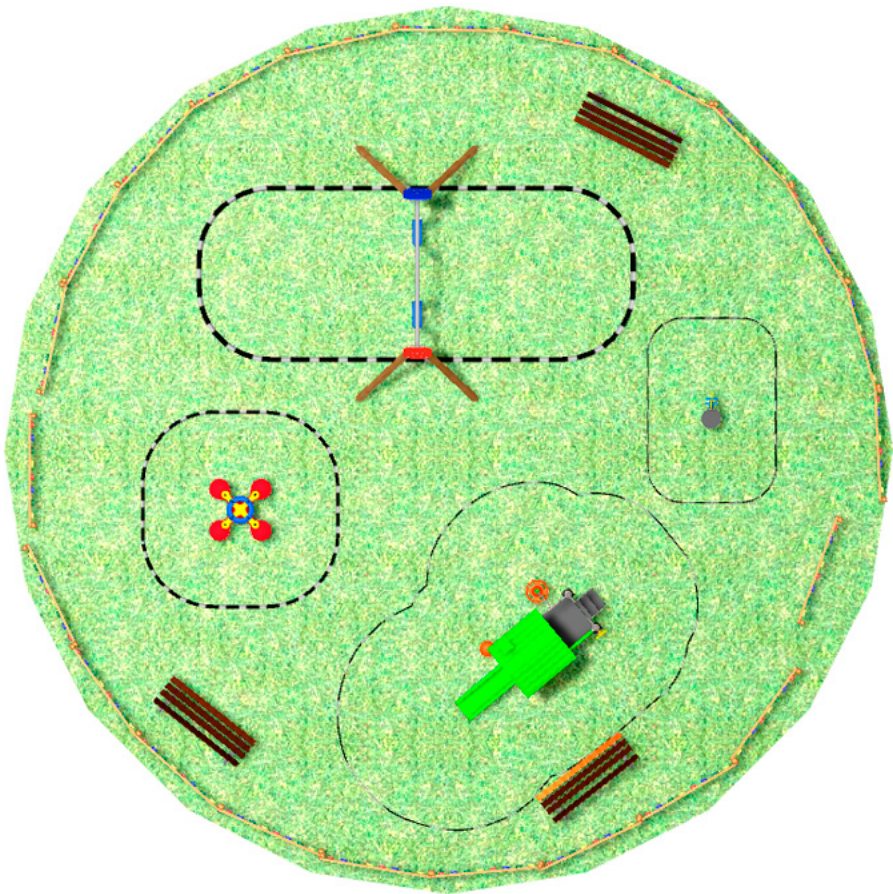

BENITO

–Juegos Infantiles

Proyecto

PROJ-012-2018

Superficie: 100 m²

Email: info@benito.com

Teléfono: +34 93 852 1000

BENITO

-Juegos Infantiles

BENITO

-Juegos Infantiles

BENITO

-Juegos Infantiles

Producto	Descripción
<p>JL1520000</p> 	<p>MADERA 2 planos Columpios infantiles de diferentes materiales como madera y acero. Columpios para niños con gran resistencia a la abrasión, corrosión y muy resistentes a la intemperie.</p> <p>Ficha Técnica Certificado Certificado Conformidad</p>
<p>JFS06</p> 	<p>Flop Muelles para niños, divertidos y que potencian su aprendizaje. Fabricados con materiales resistentes y certificados según normativa EN1176.</p> <p>Ficha Técnica Certificado Certificado Conformidad</p>
<p>JFS106</p> 	<p>Miki Muelles para niños, divertidos y que potencian su aprendizaje. Fabricados con materiales resistentes y certificados según normativa EN1176.</p> <p>Ficha Técnica Certificado Certificado Conformidad</p>
<p>JCF18</p> 	<p>Modus S La colección Modus nos proporciona grandes estructuras a un precio muy competitivo. Formada por postes de metal pintados y piezas de rotomoldeo resistentes a los rayos UVA, que apenas se deterioran con el paso del tiempo. Una explosión de formas y de color que volverá locos a los niños, con elementos de juego en cada detalle.</p> <p>Ficha Técnica Certificado</p>