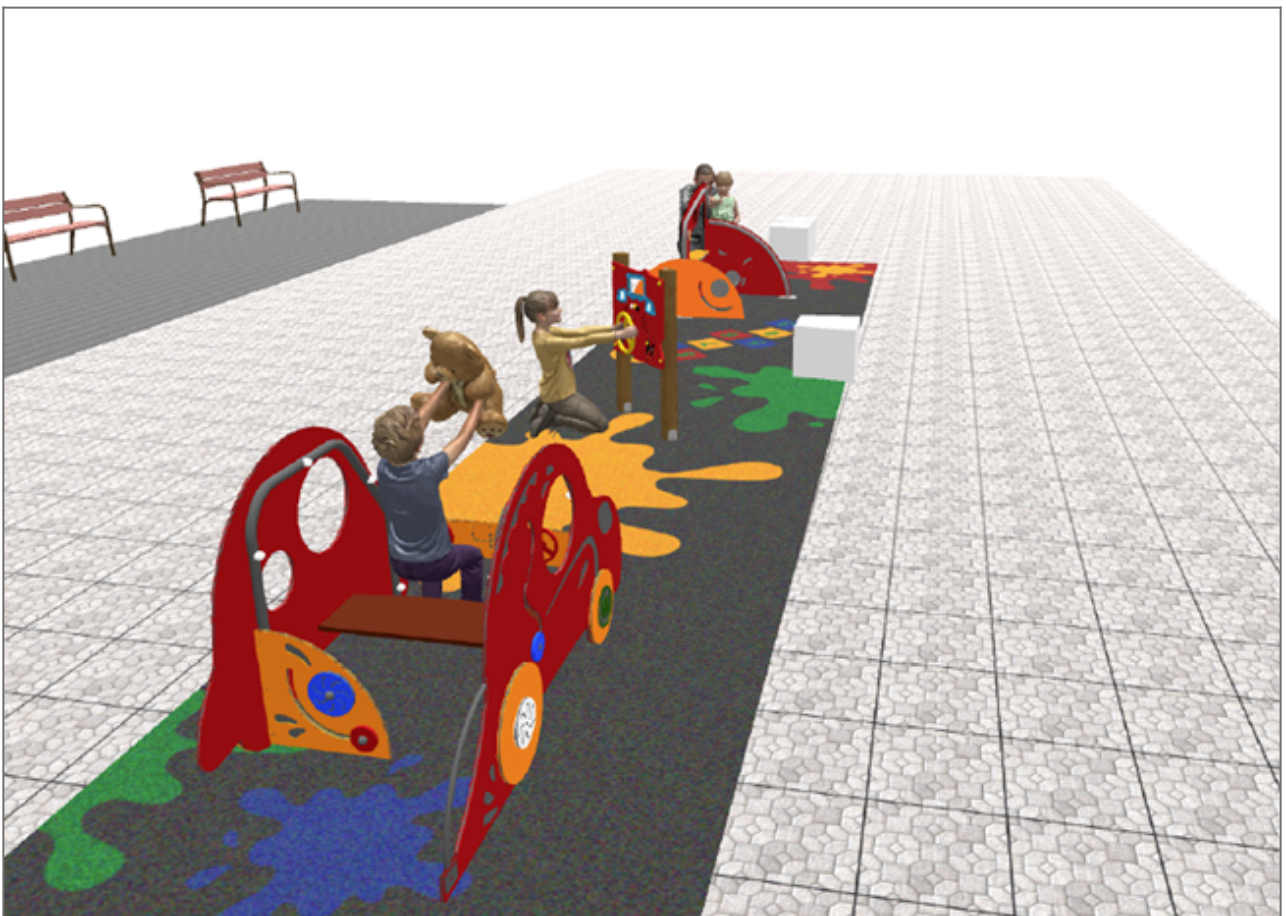

-Juegos Infantiles

BENITO

-Juegos Infantiles

BENITO

-Juegos Infantiles

| Producto | Descripción |
|---|--|
| <p>JCC</p>  | <p>Caucho Continuo Caucho de calidad, antideslizante, no tóxico y ecológico, RECICLADO Y RECICLABLE. Los pavimentos de caucho continuo se fabrican con materiales de gran calidad de acuerdo a la normativa europea de seguridad vigente EN-1177.</p> <p>Ficha Técnica JCC</p> |
| <p>JG09</p>  | <p>Dip Estructura, Metal: Postes Ø35mm acero inoxidable AISI304, con gran resistencia a la abrasión, la corrosión y la intemperie. La superficie deslizante del tobogán es de acero inoxidable pulida AISI304 de 2 mm de grosor y está curvada, ondulada y modelada en una sola pieza.</p> <p>Ficha Técnica JG09 Certificado</p> |
| <p>JG10</p>  | <p>Gibo Estructura, Metal: Postes Ø35mm acero inoxidable AISI304, con gran resistencia a la abrasión, la corrosión y la intemperie. La superficie deslizante del tobogán es de acero inoxidable pulida AISI304 de 2 mm de grosor y está curvada, ondulada y modelada en una sola pieza.</p> <p>Ficha Técnica JG10 Certificado</p> |
| <p>JPVG01</p>  | <p>Jogo 1</p> <p>Ficha Técnica</p> |