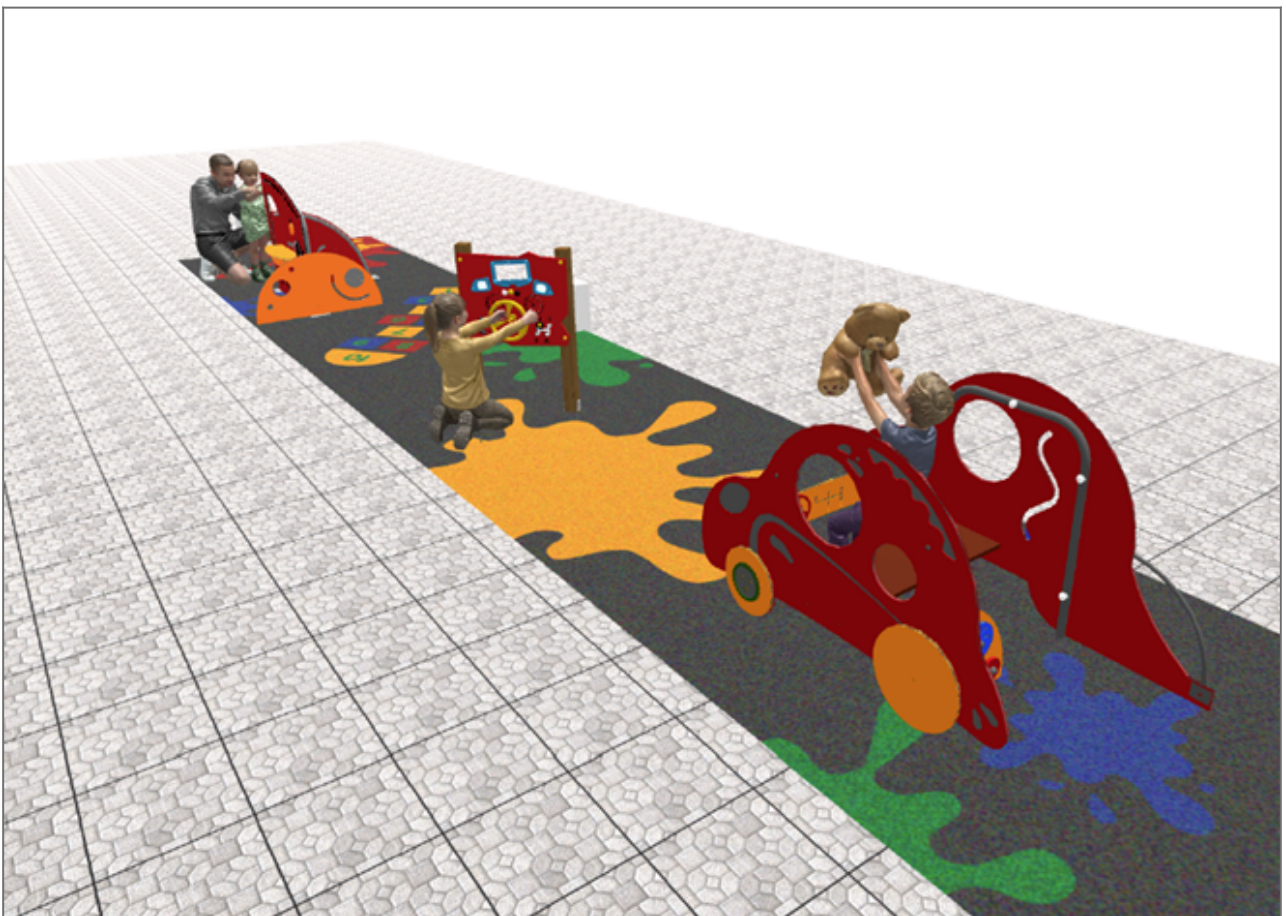

-Juegos Infantiles

BENITO

-Juegos Infantiles

BENITO

-Juegos Infantiles

| Producto | Descripción |
|---|--|
| <p>JCC</p>  | <p>Caucho Continuo Caucho de calidad, antideslizante, no tóxico y ecológico, RECICLADO Y RECICLABLE. Los pavimentos de caucho continuo se fabrican con materiales de gran calidad de acuerdo a la normativa europea de seguridad vigente EN-1177.</p> <p>Ficha Técnica JCC</p> |
| <p>JG09</p>  | <p>Dip Estructura, Metal: Postes Ø35mm acero inoxidable AISI304, con gran resistencia a la abrasión, la corrosión y la intemperie. La superficie deslizante del tobogán es de acero inoxidable pulida AISI304 de 2 mm de grosor y está curvada, ondulada y modelada en una sola pieza.</p> <p>Ficha Técnica JG09 Certificado</p> |
| <p>JG10</p>  | <p>Gibo Estructura, Metal: Postes Ø35mm acero inoxidable AISI304, con gran resistencia a la abrasión, la corrosión y la intemperie. La superficie deslizante del tobogán es de acero inoxidable pulida AISI304 de 2 mm de grosor y está curvada, ondulada y modelada en una sola pieza.</p> <p>Ficha Técnica JG10 Certificado</p> |
| <p>JPVG01</p>  | <p>Jogo 1</p> <p>Ficha Técnica</p> |