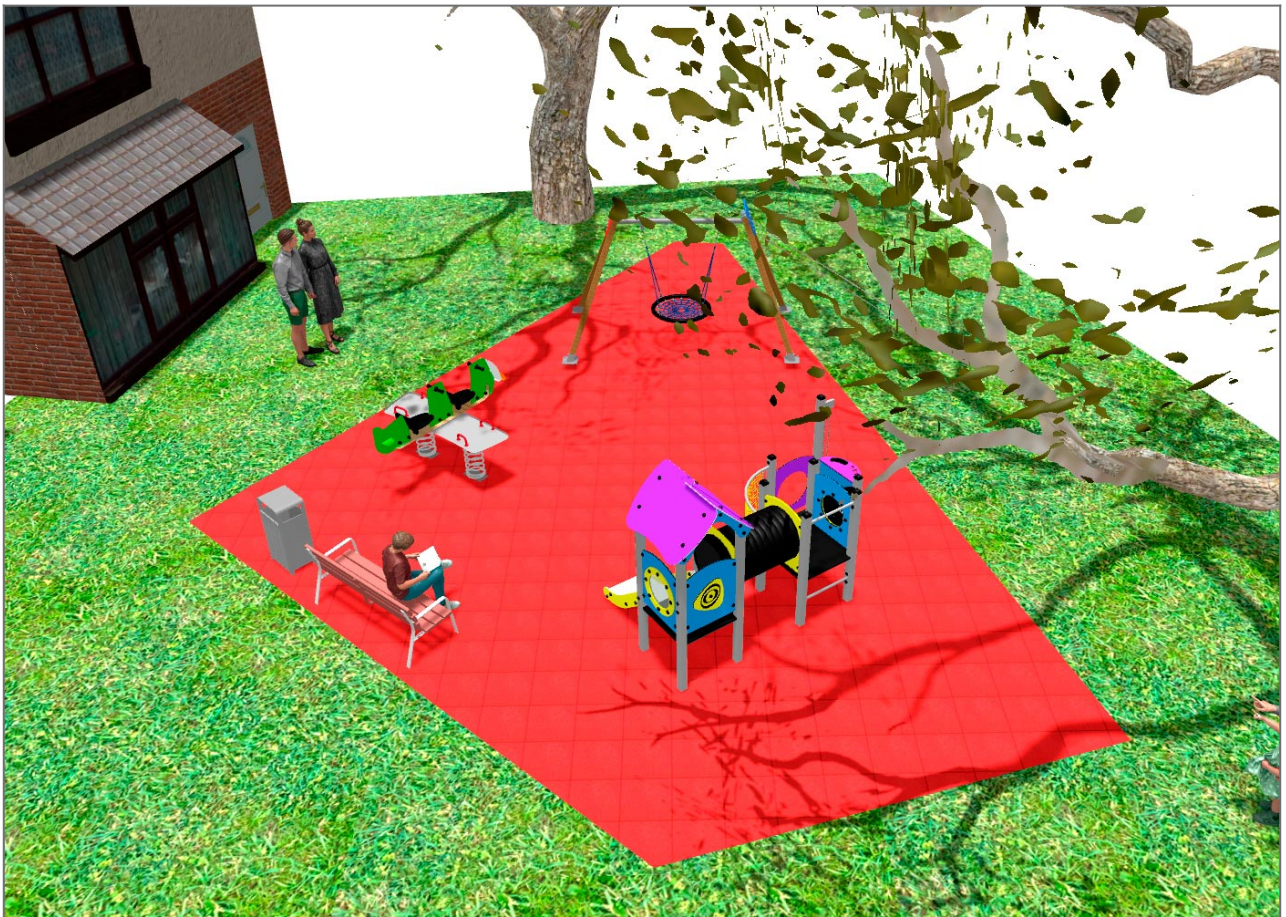

-Juegos Infantiles

BENITO

-Juegos Infantiles

BENITO

-Juegos Infantiles

Producto	Descripción
<p>JL150010</p> 	<p>MADERA 1 nido Columpios infantiles de diferentes materiales como madera y acero. Columpios para niños con gran resistencia a la abrasión, corrosión y muy resistentes a la intemperie.</p> <p>Ficha Técnica Certificado Certificado Conformidad</p>
<p>JFS11</p> 	<p>Sky La emoción de conducir un avión en tandem, con unos amigos colgados de las alas. Muelles para niños, divertidos y que potencian su aprendizaje. Fabricados con materiales resistentes y certificados según normativa EN1176.</p> <p>Ficha Técnica Certificado Certificado Conformidad</p>
<p>JPVA03</p> 	<p>Artic 3 Estructura, Metal: Postes de 80x80x2mm galvanizados en caliente y lacados en polvo, con gran resistencia a la abrasión, la corrosión y la intemperie. La superficie deslizante del tobogán es de acero inoxidable pulida AISI304 de 2 mm de grosor y está curvada, ondulada y modelada en una sola pieza.</p> <p>Ficha Técnica JPVA03 Certificado</p>