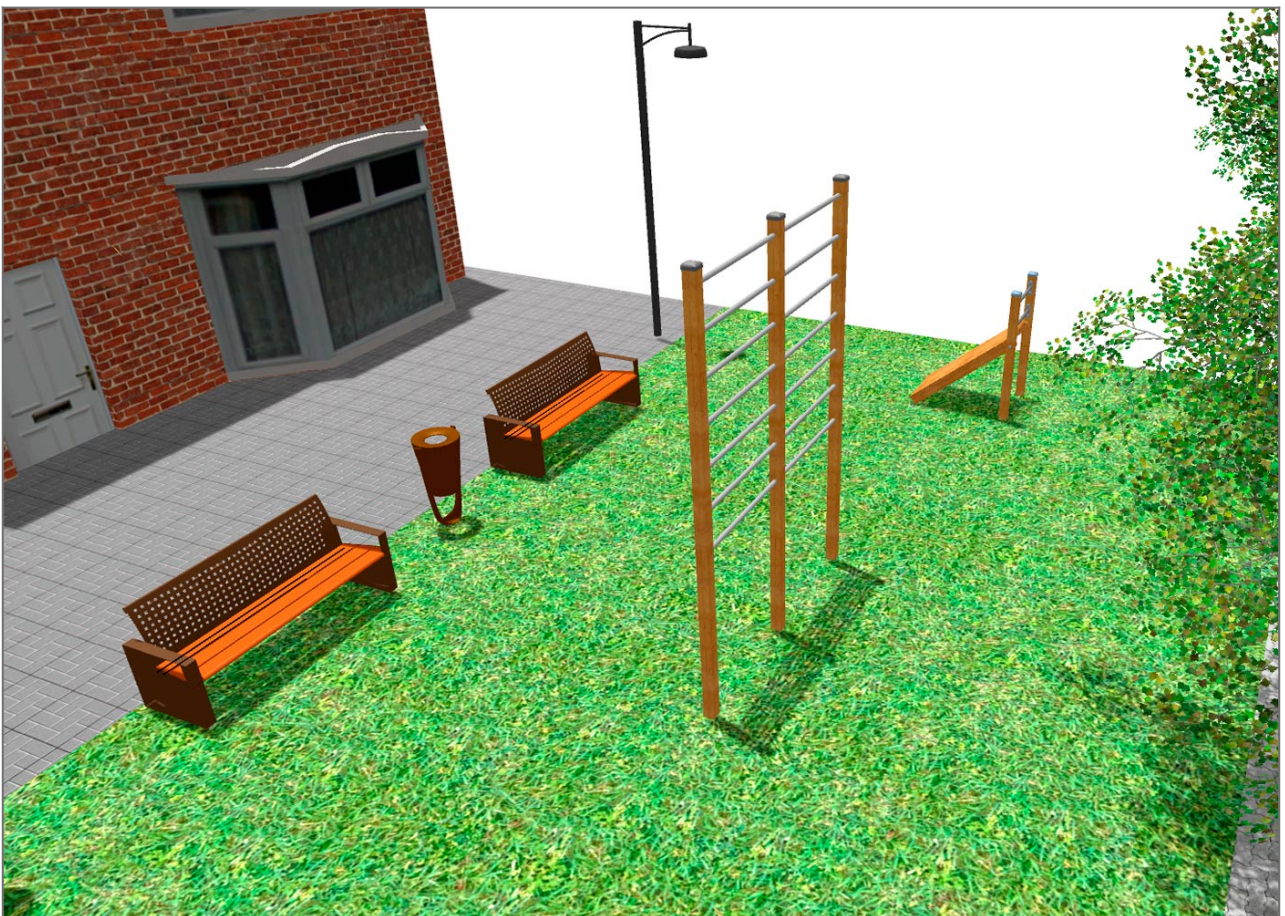

-Juegos Infantiles

BENITO

-Juegos Infantiles

BENITO

-Juegos Infantiles

Producto	Descripción
<p>JCIR06</p> 	<p>Bar Walk La gama Work-fit es completa y todos los elementos se pueden combinar perfectamente para lograr un circuito a medida en función de los objetivos por los cuales ha sido diseñado. Work-fit nos permite combinar de manera perfecta el andar o el correr con ejercicios diversos para mantener una vida sana y saludable. Work-fit se fabrica íntegramente en madera y por este motivo es recomendable instalar en entornos naturales.</p> <p>Ficha Técnica Certificado</p>
<p>JCIR03</p> 	<p>Wall Bars La gama Work-fit es completa y todos los elementos se pueden combinar perfectamente para lograr un circuito a medida en función de los objetivos por los cuales ha sido diseñado. Work-fit nos permite combinar de manera perfecta el andar o el correr con ejercicios diversos para mantener una vida sana y saludable. Work-fit se fabrica íntegramente en madera y por este motivo es recomendable instalar en entornos naturales.</p> <p>Ficha Técnica Certificado</p>
<p>JCIR04</p> 	<p>Push up Bars La gama Work-fit es completa y todos los elementos se pueden combinar perfectamente para lograr un circuito a medida en función de los objetivos por los cuales ha sido diseñado. Work-fit nos permite combinar de manera perfecta el andar o el correr con ejercicios diversos para mantener una vida sana y saludable. Work-fit se fabrica íntegramente en madera y por este motivo es recomendable instalar en entornos naturales.</p> <p>Ficha Técnica Certificado</p>
<p>JCIR02</p> 	<p>Abdominal La gama Work-fit es completa y todos los elementos se pueden combinar perfectamente para lograr un circuito a medida en función de los objetivos por los cuales ha sido diseñado. Work-fit nos permite combinar de manera perfecta el andar o el correr con ejercicios diversos para mantener una vida sana y saludable. Work-fit se fabrica íntegramente en madera y por este motivo es recomendable instalar en entornos naturales.</p> <p>Ficha Técnica Certificado</p>
<p>JCIR05</p> 	<p>Lower Back La gama Work-fit es completa y todos los elementos se pueden combinar perfectamente para lograr un circuito a medida en función de los objetivos por los cuales ha sido diseñado. Work-fit nos permite combinar de manera perfecta el andar o el correr con ejercicios diversos para mantener una vida sana y saludable. Work-fit se fabrica íntegramente en madera y por este motivo es recomendable instalar en entornos naturales.</p> <p>Ficha Técnica Certificado</p>