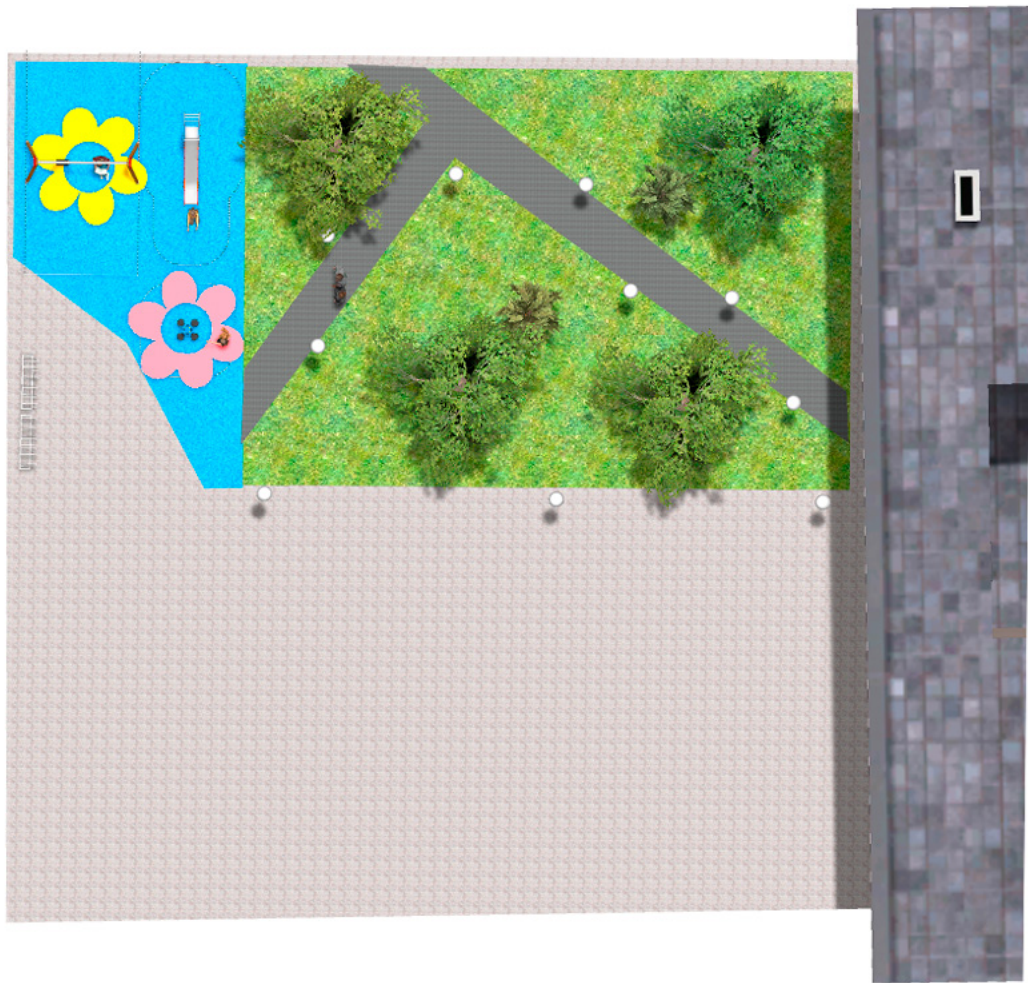

BENITO

–Juegos Infantiles

Proyecto

PROJ-026-2021

Superficie: 75 m²

Email: info@benito.com

Teléfono: +34 93 852 1000

BENITO

-Juegos Infantiles

BENITO

-Juegos Infantiles

BENITO

-Juegos Infantiles

| Producto | Descripción |
|--|--|
| <p data-bbox="188 159 248 185">JT05</p>  | <p data-bbox="363 159 421 185">Fast</p> <p data-bbox="363 188 1469 275">Paneles, HDPE: Polietileno de alta densidad que se caracteriza por su resistencia a los abrasivos químicos y que no le afecta la corrosión al ser un polímero. Por su capacidad de elasticidad y ligereza, ofrece una alta resistencia a los impactos haciendo muy difícil su rotura.</p> <p data-bbox="363 304 663 331">Ficha Técnica Certificado</p> |
| <p data-bbox="156 427 280 454">JL1520000</p>  | <p data-bbox="363 427 580 454">MADERA 2 planos</p> <p data-bbox="363 456 1437 517">Columpios infantiles de diferentes materiales como madera y acero. Columpios para niños con gran resistencia a la abrasión, corrosión y muy resistentes a la intemperie.</p> <p data-bbox="363 544 951 571">Ficha Técnica Certificado Certificado Conformidad</p> |
| <p data-bbox="181 696 255 723">JFS06</p>  | <p data-bbox="363 696 421 723">Flop</p> <p data-bbox="363 725 1469 786">Muelles para niños, divertidos y que potencian su aprendizaje. Fabricados con materiales resistentes y certificados según normativa EN1176.</p> <p data-bbox="363 813 951 840">Ficha Técnica Certificado Certificado Conformidad</p> |