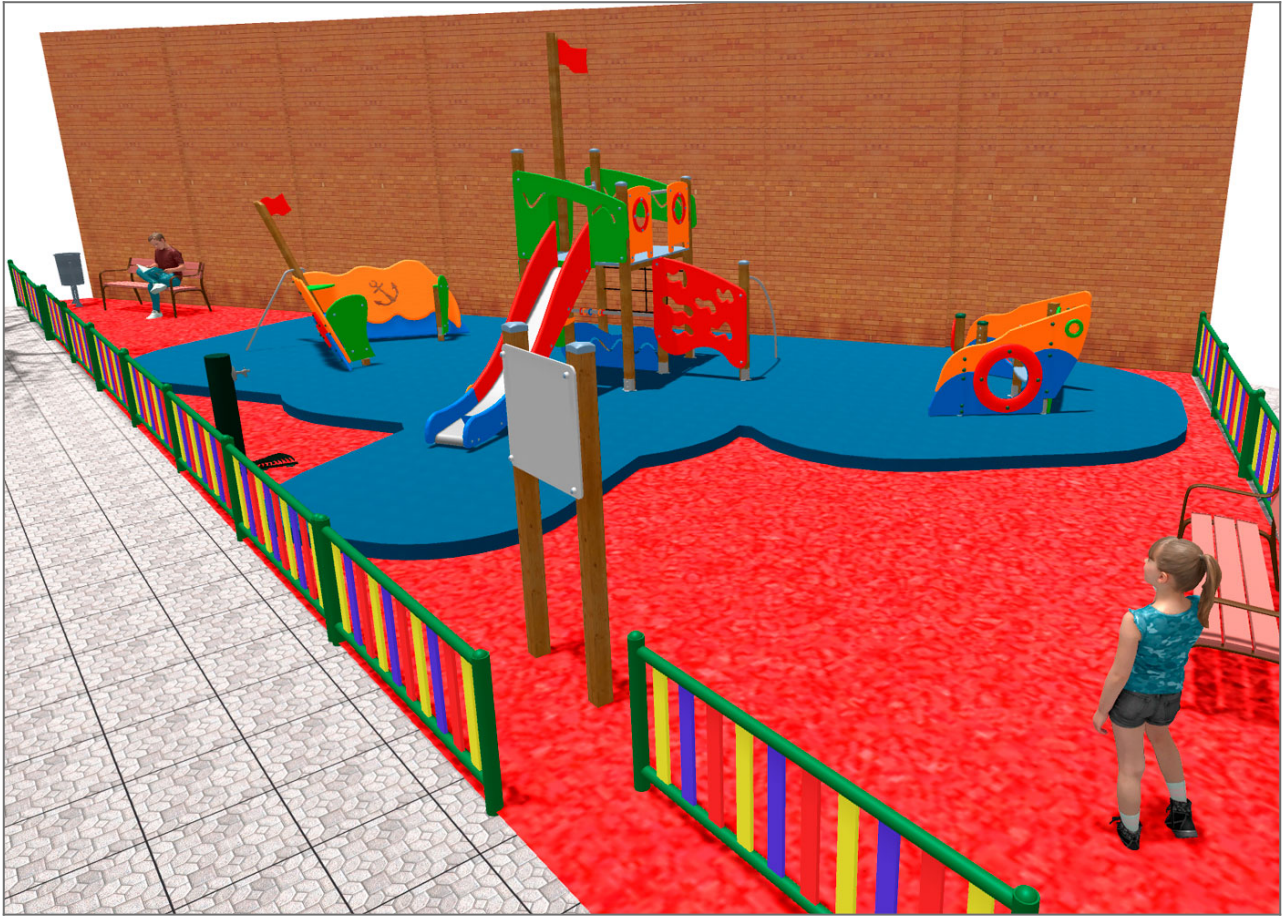

-Juegos Infantiles

BENITO

-Juegos Infantiles

BENITO

-Juegos Infantiles

Producto	Descripción
<p data-bbox="181 161 258 188">JAM12</p> 	<p data-bbox="367 161 1053 219">Duloc Temática marinera con todo el atractivo para los más pequeños.</p> <p data-bbox="367 246 662 273">Ficha Técnica Certificado</p>
<p data-bbox="181 430 258 456">JAM14</p> 	<p data-bbox="367 430 1053 488">Vela Temática marinera con todo el atractivo para los más pequeños.</p> <p data-bbox="367 515 662 542">Ficha Técnica Certificado</p>