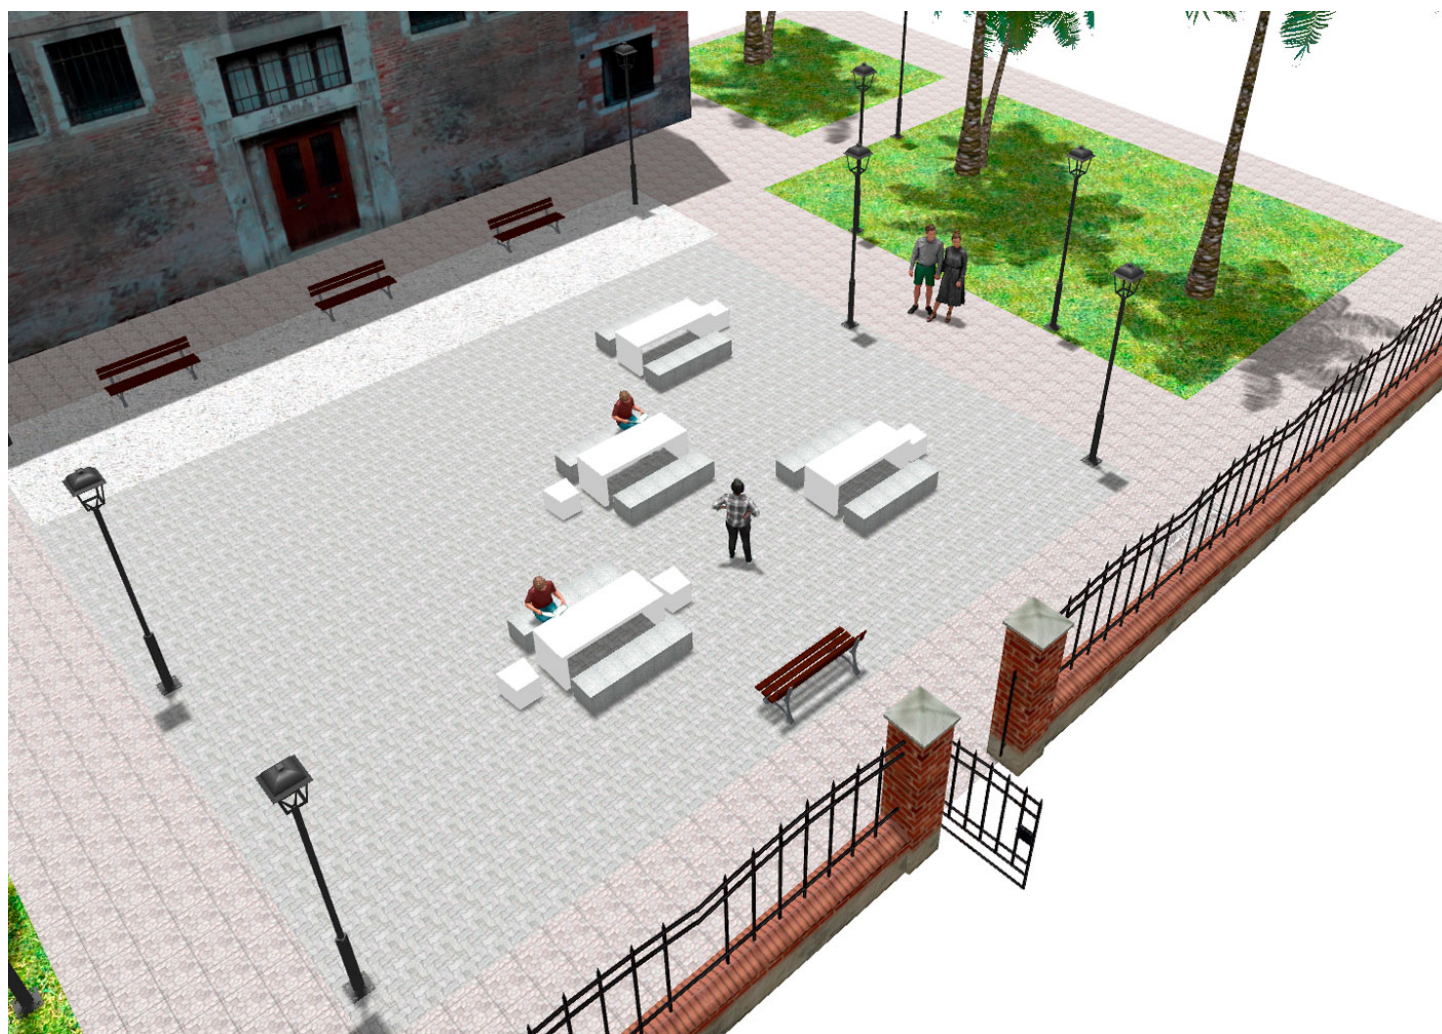

BENITO

–Alumbrado Público

Proyecto

PROJ-030-2021

Superficie: 195 m²

Email: info@benito.com

Teléfono: +34 93 852 1000

BENITO

-Alumbrado Público

BENITO

-Alumbrado Público

BENITO

-Alumbrado Público

Producto	Descripción
<p data-bbox="172 159 272 185">UM372M</p> 	<p data-bbox="368 159 432 185">Kube</p> <p data-bbox="368 190 1501 275">Mesa de diseño KUBE, medidas totales (largo x ancho x alto) 2000x800x800 mm, fabricada con prefabricado de hormigón color gris granítico de aspecto liso. Apoyada sobre superficie preparada, por su propio peso.</p> <p data-bbox="368 304 624 331">Ficha Técnica UM372M</p>
<p data-bbox="180 427 264 454">UM372</p> 	<p data-bbox="368 427 432 454">Kube</p> <p data-bbox="368 459 1501 544">Banco de diseño KUBE, medidas totales (largo x alto x profundo) 2000x450x500 mm, fabricado en prefabricado de hormigón color gris granítico de aspecto rugoso. Se puede colocar en elementos aislados o en grupos. Apoyado sobre superficie preparada, por su propio peso.</p> <p data-bbox="368 573 608 600">Ficha Técnica UM372</p>
<p data-bbox="172 696 272 723">UM372S</p> 	<p data-bbox="368 696 432 723">Kube</p> <p data-bbox="368 728 1501 813">Banco de diseño KUBE, medidas totales (largo x alto x profundo) 500x450x500 mm, fabricado con prefabricado de hormigón color gris granítico de aspecto rugoso. Se puede colocar en elementos aislados o en grupos. Apoyado sobre superficie preparada, por su propio peso.</p> <p data-bbox="368 842 624 869">Ficha Técnica UM372S</p>