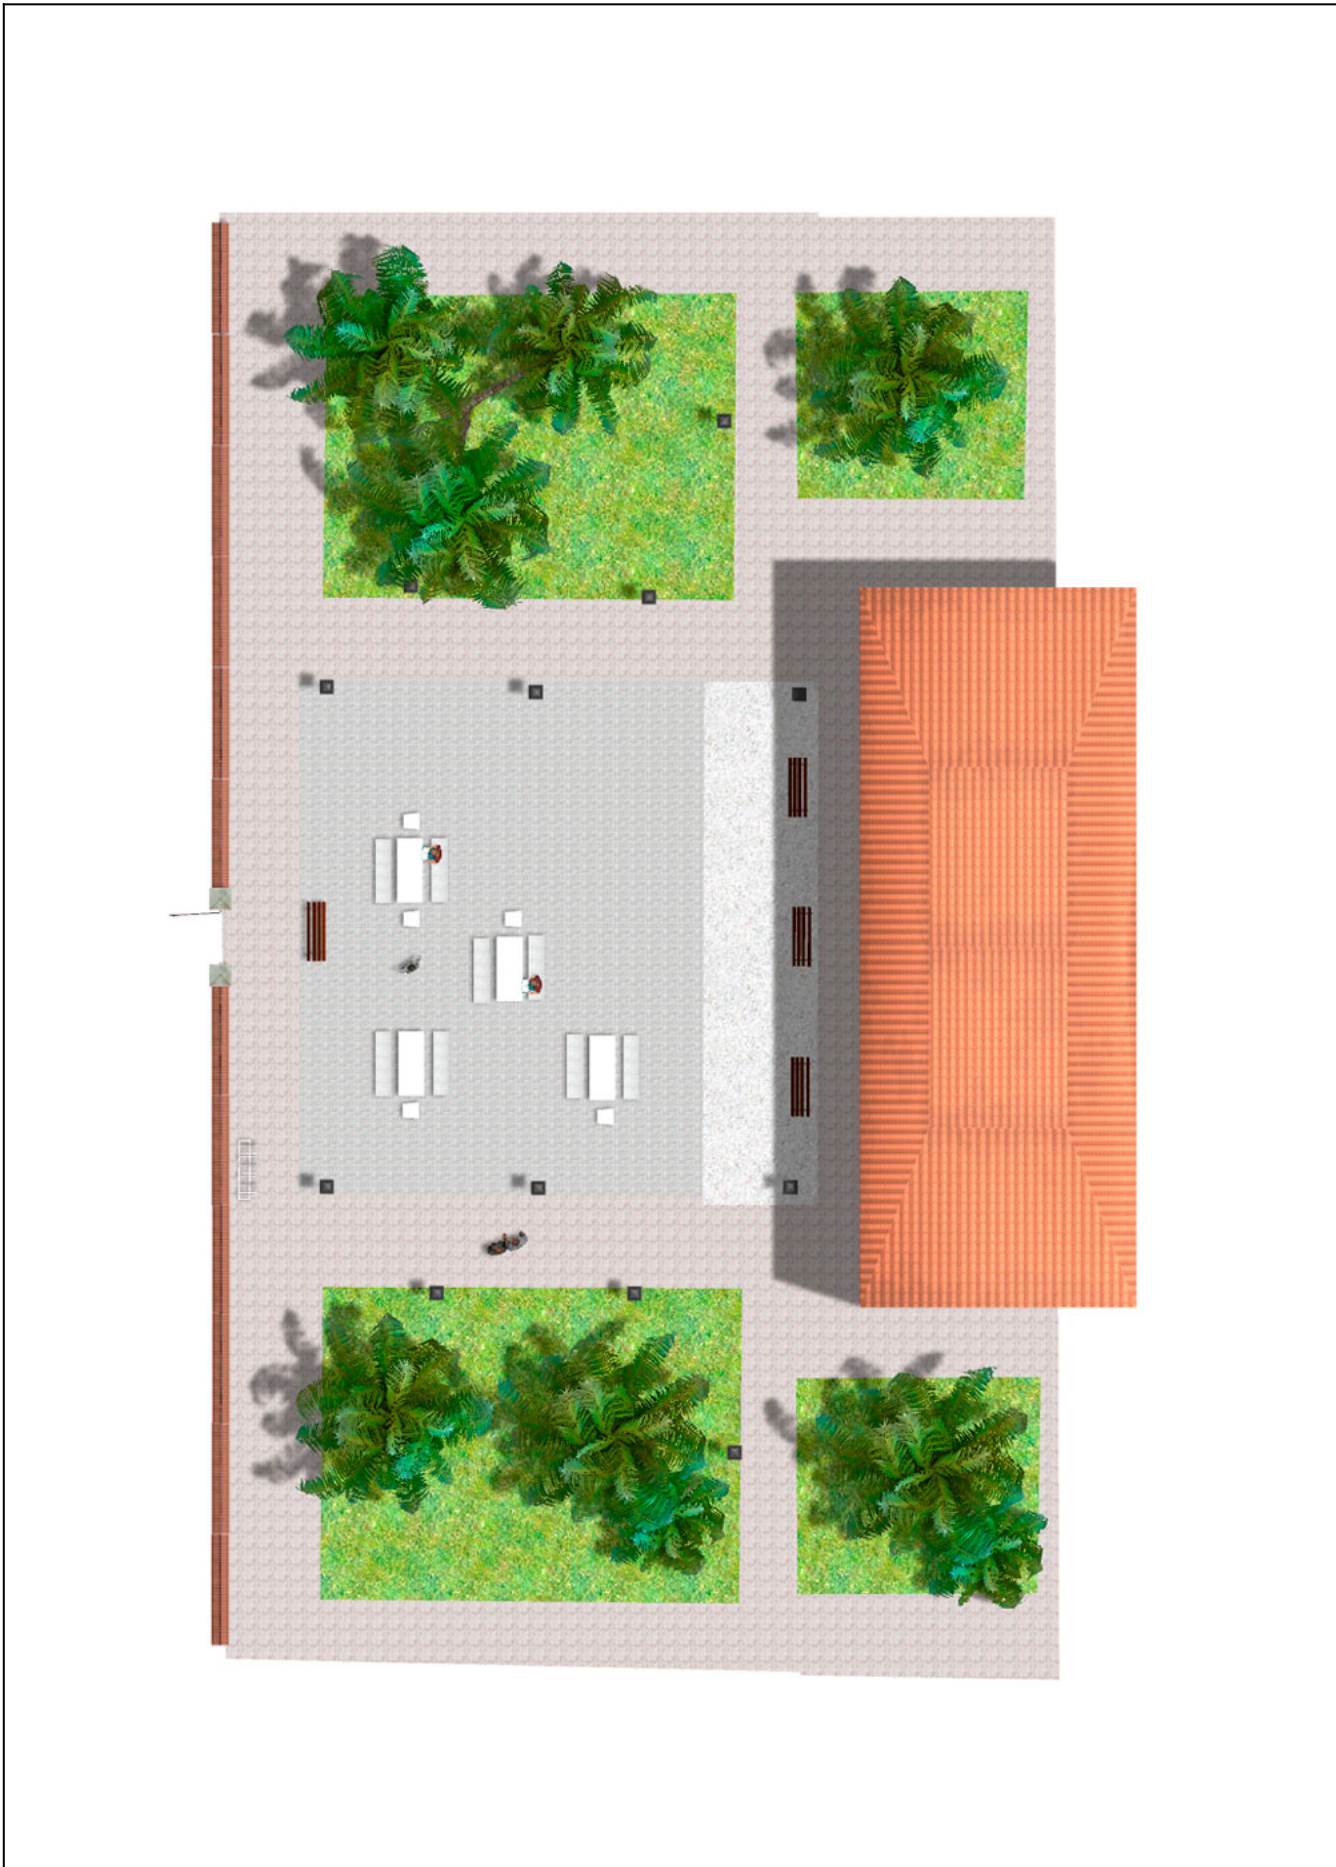

BENITO

–Alumbrado Público

Proyecto

PROJ-030-2021

Superficie: 195 m²

Email: info@benito.com

Teléfono: +34 93 852 1000

BENITO

-Alumbrado Público

BENITO

-Alumbrado Público

BENITO

-Alumbrado Público

Producto	Descripción
<p data-bbox="172 159 272 185">UM372M</p> 	<p data-bbox="368 159 432 185">Kube</p> <p data-bbox="368 190 1501 275">Mesa de diseño KUBE, medidas totales (largo x ancho x alto) 2000x800x800 mm, fabricada con prefabricado de hormigón color gris granítico de aspecto liso. Apoyada sobre superficie preparada, por su propio peso.</p> <p data-bbox="368 304 624 331">Ficha Técnica UM372M</p>
<p data-bbox="180 427 264 454">UM372</p> 	<p data-bbox="368 427 432 454">Kube</p> <p data-bbox="368 459 1501 544">Banco de diseño KUBE, medidas totales (largo x alto x profundo) 2000x450x500 mm, fabricado en prefabricado de hormigón color gris granítico de aspecto rugoso. Se puede colocar en elementos aislados o en grupos. Apoyado sobre superficie preparada, por su propio peso.</p> <p data-bbox="368 573 608 600">Ficha Técnica UM372</p>
<p data-bbox="172 696 272 723">UM372S</p> 	<p data-bbox="368 696 432 723">Kube</p> <p data-bbox="368 728 1501 813">Banco de diseño KUBE, medidas totales (largo x alto x profundo) 500x450x500 mm, fabricado con prefabricado de hormigón color gris granítico de aspecto rugoso. Se puede colocar en elementos aislados o en grupos. Apoyado sobre superficie preparada, por su propio peso.</p> <p data-bbox="368 842 624 869">Ficha Técnica UM372S</p>