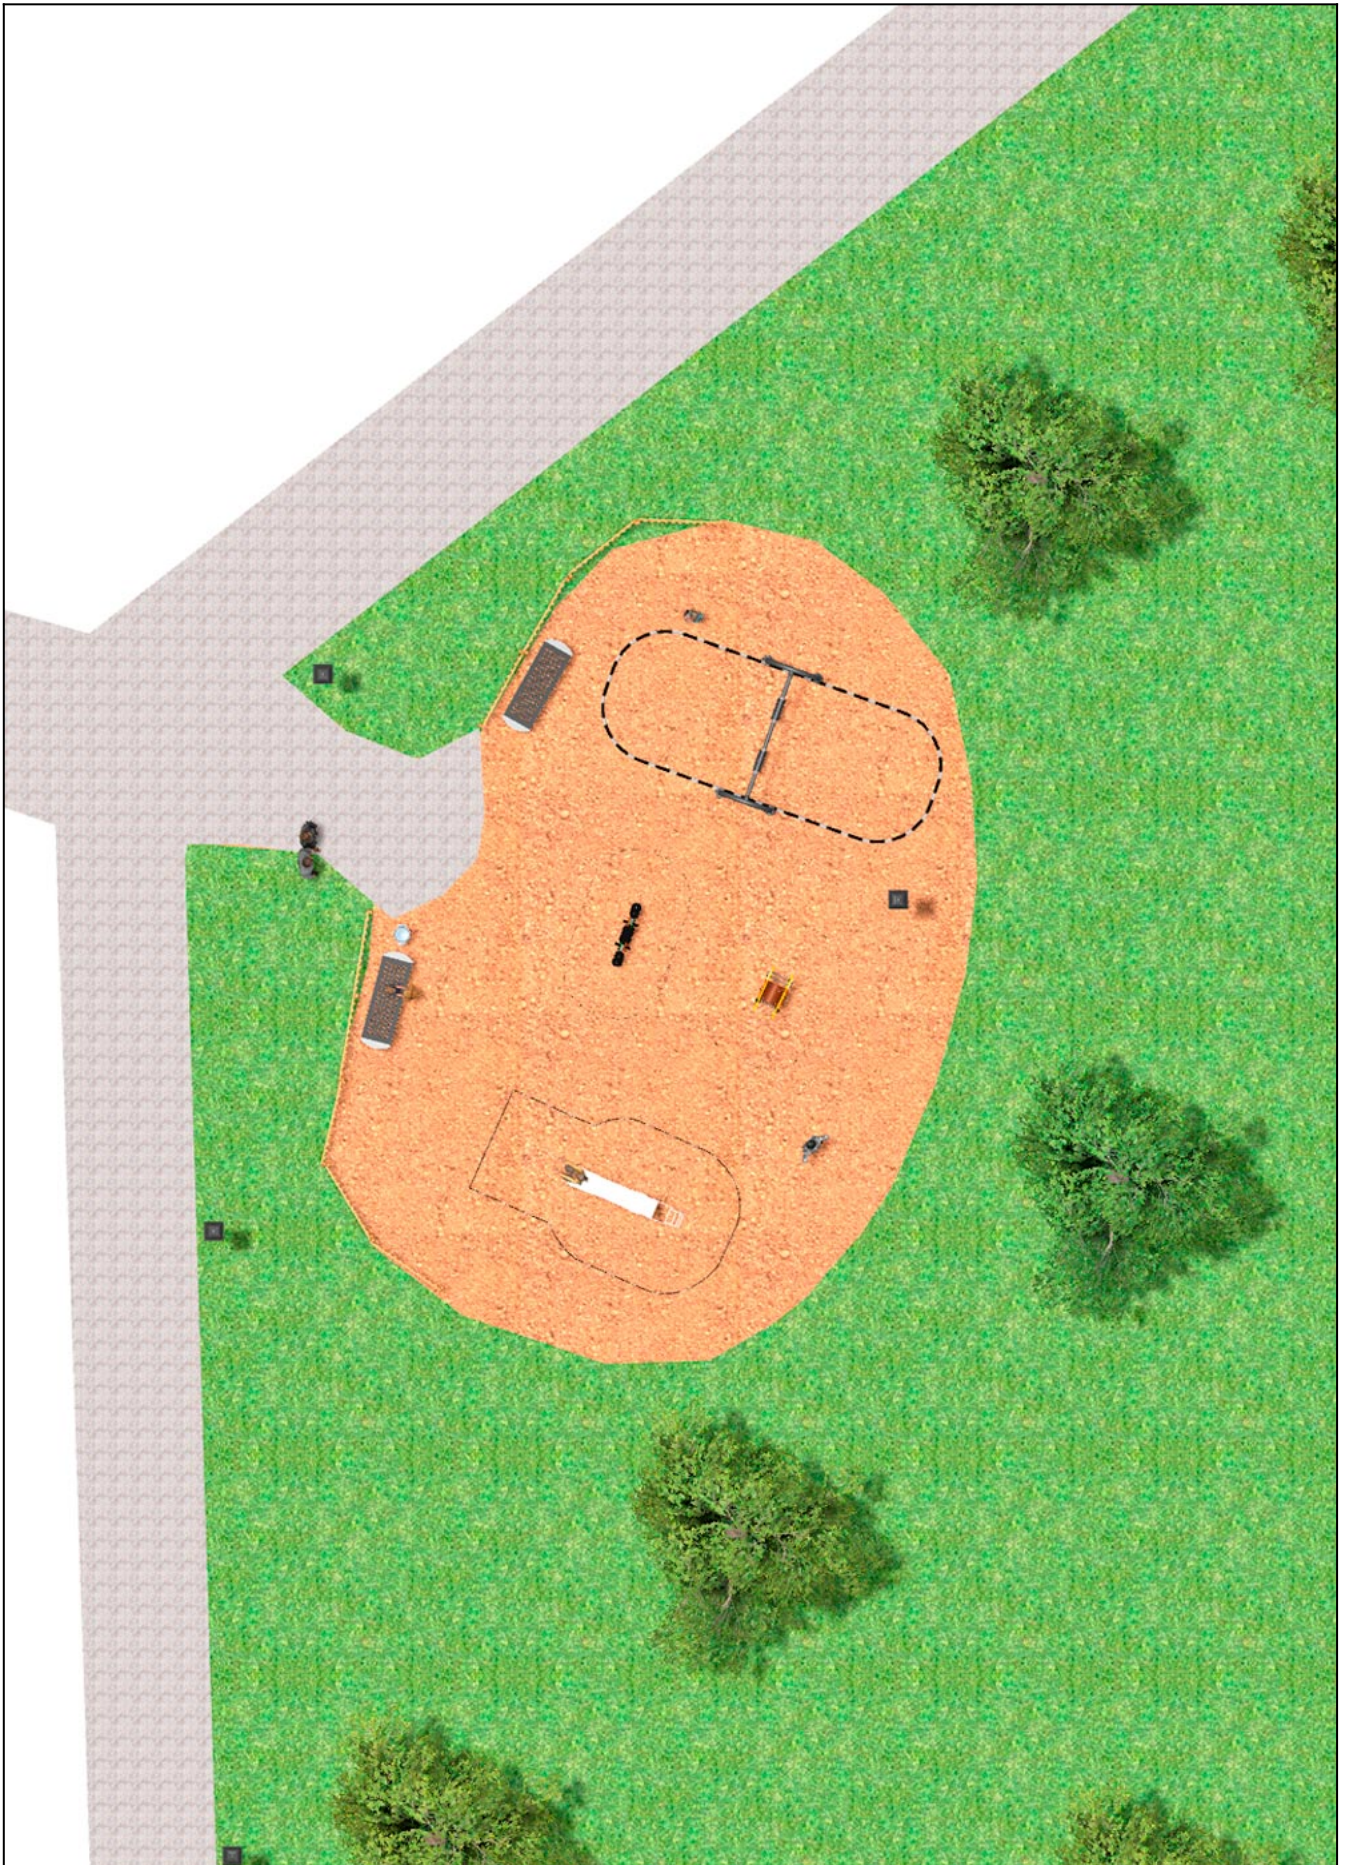

BENITO

–Juegos Infantiles

Proyecto

PROJ-034-2018

Superficie: 225 m²

Email: info@benito.com

Teléfono: +34 93 852 1000

BENITO

-Juegos Infantiles

BENITO

-Juegos Infantiles

BENITO

-Juegos Infantiles

Producto	Descripción
<p data-bbox="188 159 245 185">JT01</p> 	<p data-bbox="365 159 437 185">Cloud</p> <p data-bbox="365 188 1465 275">Paneles, HDPE: Polietileno de alta densidad que se caracteriza por su resistencia a los abrasivos químicos y que no le afecta la corrosión al ser un polímero. Por su capacidad de elasticidad y ligereza, ofrece una alta resistencia a los impactos haciendo muy difícil su rotura.</p> <p data-bbox="365 304 948 331"> Ficha Técnica Certificado Certificado Conformidad </p>
<p data-bbox="153 427 284 454">JKSP20000</p> 	<p data-bbox="365 427 560 454">CURVO 2 planos</p> <p data-bbox="365 456 1437 517">Columpios infantiles de diferentes materiales como madera y acero. Columpios para niños con gran resistencia a la abrasión, corrosión y muy resistentes a la intemperie.</p> <p data-bbox="365 544 1082 571"> Ficha Técnica JKSP20000 Certificado Certificado Conformidad </p>
<p data-bbox="181 696 255 723">JFS08</p> 	<p data-bbox="365 696 421 723">Maia</p> <p data-bbox="365 725 1469 786">Muelles para niños, divertidos y que potencian su aprendizaje. Fabricados con materiales resistentes y certificados según normativa EN1176.</p> <p data-bbox="365 813 948 840"> Ficha Técnica Certificado Certificado Conformidad </p>
<p data-bbox="181 965 255 992">JFS02</p> 	<p data-bbox="365 965 429 992">Snoo</p> <p data-bbox="365 994 1469 1055">Muelles para niños, divertidos y que potencian su aprendizaje. Fabricados con materiales resistentes y certificados según normativa EN1176.</p> <p data-bbox="365 1081 948 1108"> Ficha Técnica Certificado Certificado Conformidad </p>