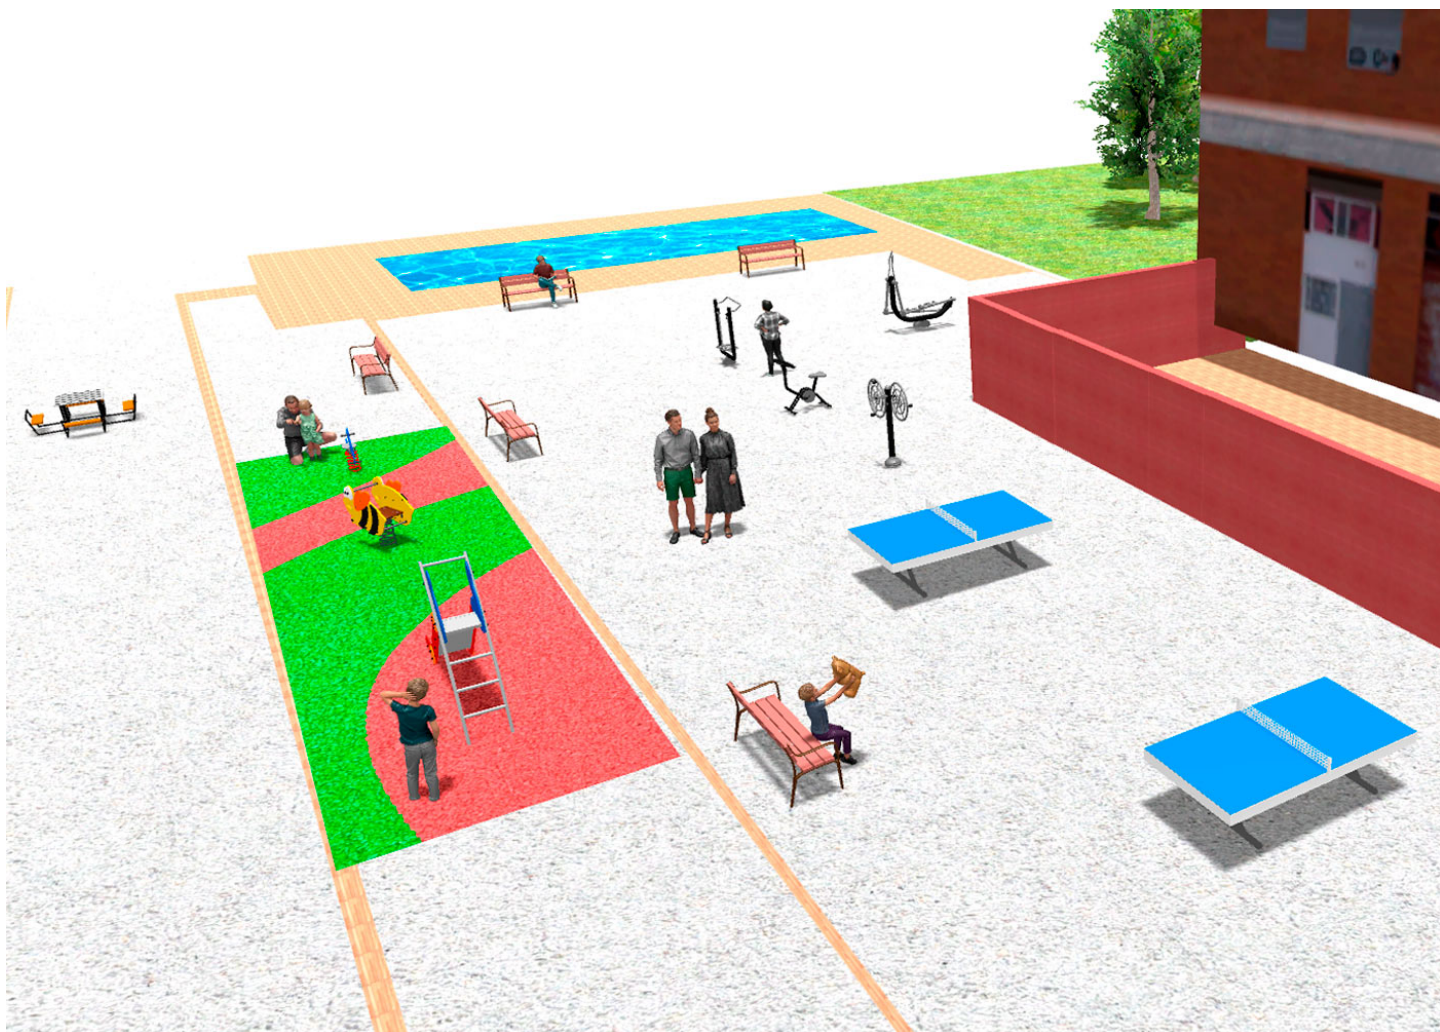

# BENITO

–Juegos Infantiles

# BENITO

-Juegos Infantiles

Producto	Descripción
<p>JFS18</p> 	<p><b>Foca</b> Muelles para niños, divertidos y que potencian su aprendizaje. Fabricados con materiales resistentes y certificados según normativa EN1176.</p> <p><a href="#">Ficha Técnica</a> <a href="#">Certificado</a></p>
<p>JSA018N</p> 	<p><b>Bicycle</b> Los <b>elementos saludables de BENITO</b> permiten a las personas mayores y adultas, practicar deporte tanto en los espacios públicos, como privados, permitiendo aumentar el bienestar y la calidad de la vida de las personas, fomentando la salud i las relaciones sociales.</p> <ul style="list-style-type: none"> <li>- <b>Funciones para la salud</b>, mejora cardiovascular y respiratoria, fortalecimiento de la musculatura, agilidad, flexibilidad y coordinación de movimientos.</li> <li>- <b>Funciones sociales</b>, creación de actividades de ocio, fomentando la integración social, y un mayor uso recreativo de los espacios públicos.</li> </ul> <p><a href="#">Ficha Técnica</a> <a href="#">Certificado</a></p>
<p>VMA01</p> 	<p><b>Mesa de Ajedrez</b> Mesa AJEDREZ, medidas totales (ancho x alto) 1850x750 mm, fabricada con tablonos en madera de pino (tratados en autoclave vacío-presión clase 4 contra la carcoma, termitas e insectos) y tablero fenólico alistonada a contraveta. Estructura tubular de acero (tratado con el proceso Ferrus el protector de triple capa para el hierro, que garantiza una óptima resistencia a la corrosión). Anclada sobre superficie preparada (suelo blando o suelo duro), con pernos de expansión según superficie y proyecto.</p> <p><a href="#">Ficha Técnica VMA01</a></p>