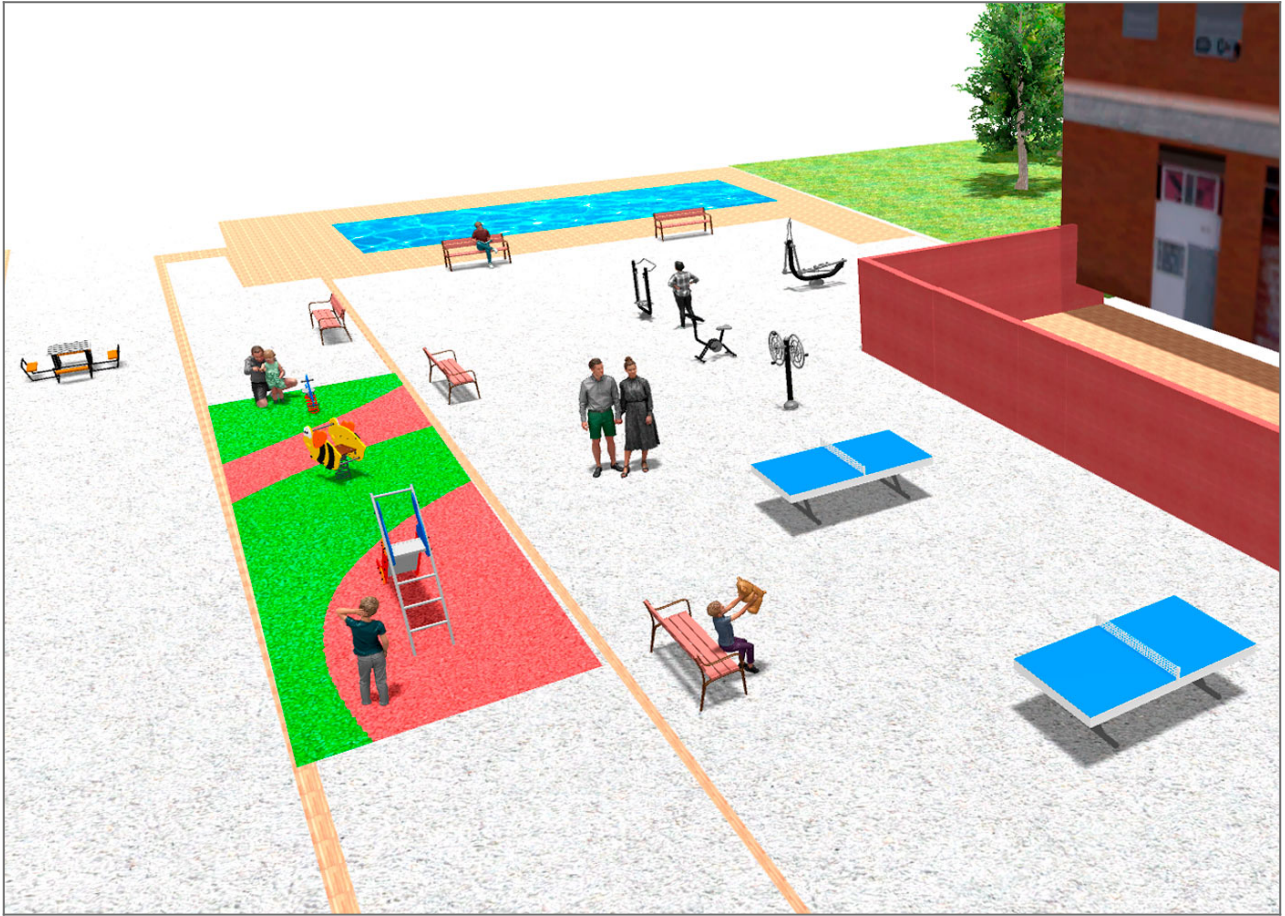

# BENITO

–Juegos Infantiles

# BENITO

-Juegos Infantiles

Producto	Descripción
<p>JFS18</p> 	<p><b>Foca</b> Muelles para niños, divertidos y que potencian su aprendizaje. Fabricados con materiales resistentes y certificados según normativa EN1176.</p> <p><a href="#">Ficha Técnica</a> <a href="#">Certificado</a></p>
<p>JSA018N</p> 	<p><b>Bicycle</b> Los <b>elementos saludables de BENITO</b> permiten a las personas mayores y adultas, practicar deporte tanto en los espacios públicos, como privados, permitiendo aumentar el bienestar y la calidad de la vida de las personas, fomentando la salud i las relaciones sociales.</p> <ul style="list-style-type: none"> <li>- <b>Funciones para la salud</b>, mejora cardiovascular y respiratoria, fortalecimiento de la musculatura, agilidad, flexibilidad y coordinación de movimientos.</li> <li>- <b>Funciones sociales</b>, creación de actividades de ocio, fomentando la integración social, y un mayor uso recreativo de los espacios públicos.</li> </ul> <p><a href="#">Ficha Técnica</a> <a href="#">Certificado</a></p>
<p>VMA01</p> 	<p><b>Mesa de Ajedrez</b> Mesa AJEDREZ, medidas totales (ancho x alto) 1850x750 mm, fabricada con tablonos en madera de pino (tratados en autoclave vacío-presión clase 4 contra la carcoma, termitas e insectos) y tablero fenólico alistonada a contraveta. Estructura tubular de acero (tratado con el proceso Ferrus el protector de triple capa para el hierro, que garantiza una óptima resistencia a la corrosión). Anclada sobre superficie preparada (suelo blando o suelo duro), con pernos de expansión según superficie y proyecto.</p> <p><a href="#">Ficha Técnica VMA01</a></p>