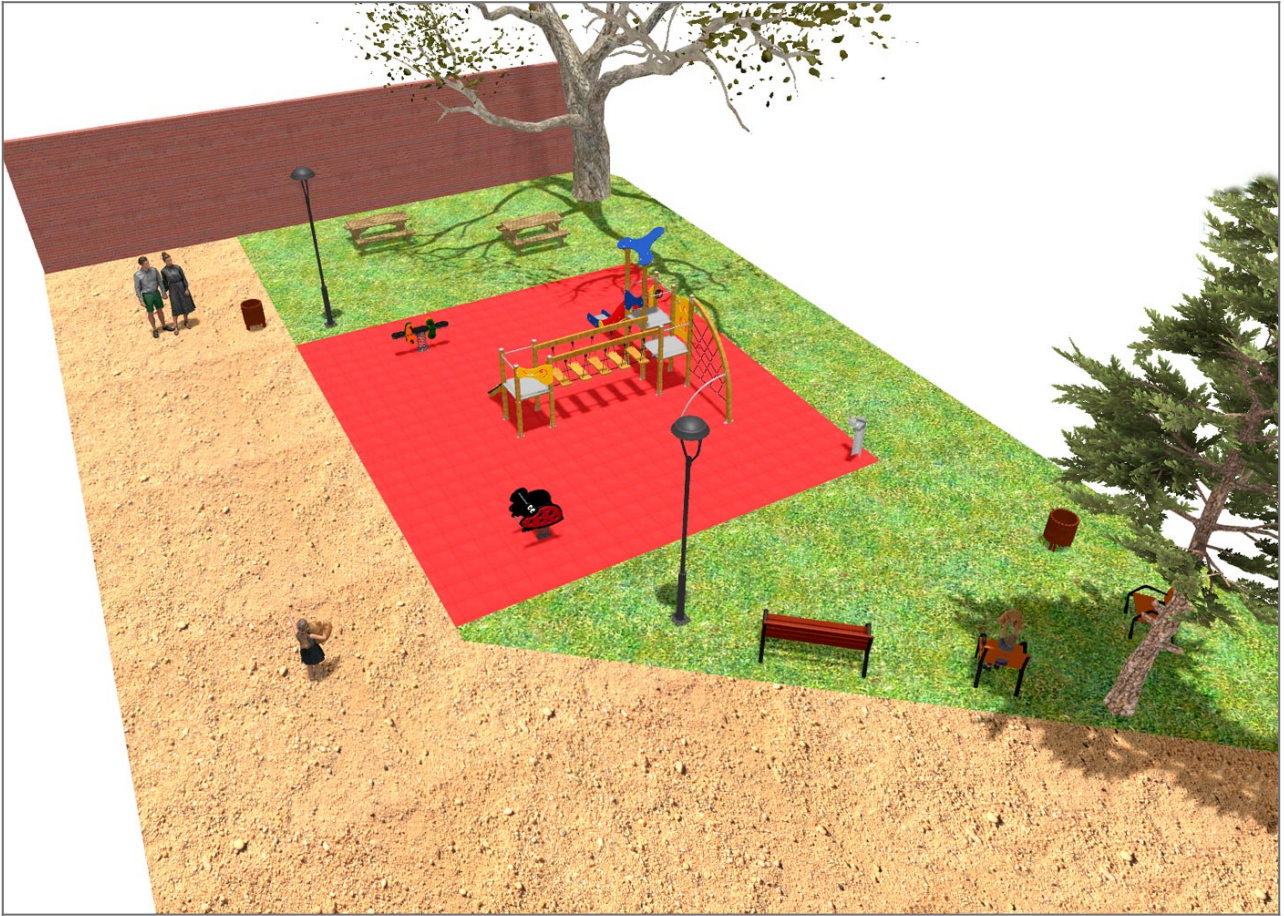

BENITO

–Juegos Infantiles

Proyecto

PROJ-055-2018

Superficie: 120 m²

Email: info@benito.com

Teléfono: +34 93 852 1000

BENITO

–Juegos Infantiles

BENITO

-Juegos Infantiles

| Producto | Descripción |
|-----------------------------------------------------------------------------------------------------------------------------|----------------------------------------------------------------------------------------------------------------------------------------------------------------------------------------------------------------------------------------------------------------------------------------------------------------------------------------------------------------------------------------------------------|
| <p data-bbox="177 159 264 185">JK004B</p>  | <p data-bbox="368 159 459 185">Klasik 4</p> <p data-bbox="368 190 1501 248">¿Es posible tener un parque de este tamaño? Si te gustan los elementos de madera, la respuesta es sí. Con la colección KLASIK, ponemos la jugabilidad, los retos emocionantes y el color al alcance de todos.</p> <p data-bbox="368 275 662 302">Ficha Técnica Certificado</p> |
| <p data-bbox="181 427 260 454">JFS07</p>  | <p data-bbox="368 427 432 454">Bubu</p> <p data-bbox="368 459 1469 517">Muelles para niños, divertidos y que potencian su aprendizaje. Fabricados con materiales resistentes y certificados según normativa EN1176.</p> <p data-bbox="368 544 948 571">Ficha Técnica Certificado Certificado Conformidad</p> |
| <p data-bbox="181 696 260 723">JFS02</p>  | <p data-bbox="368 696 432 723">Snoo</p> <p data-bbox="368 728 1469 786">Muelles para niños, divertidos y que potencian su aprendizaje. Fabricados con materiales resistentes y certificados según normativa EN1176.</p> <p data-bbox="368 813 948 840">Ficha Técnica Certificado Certificado Conformidad</p> |