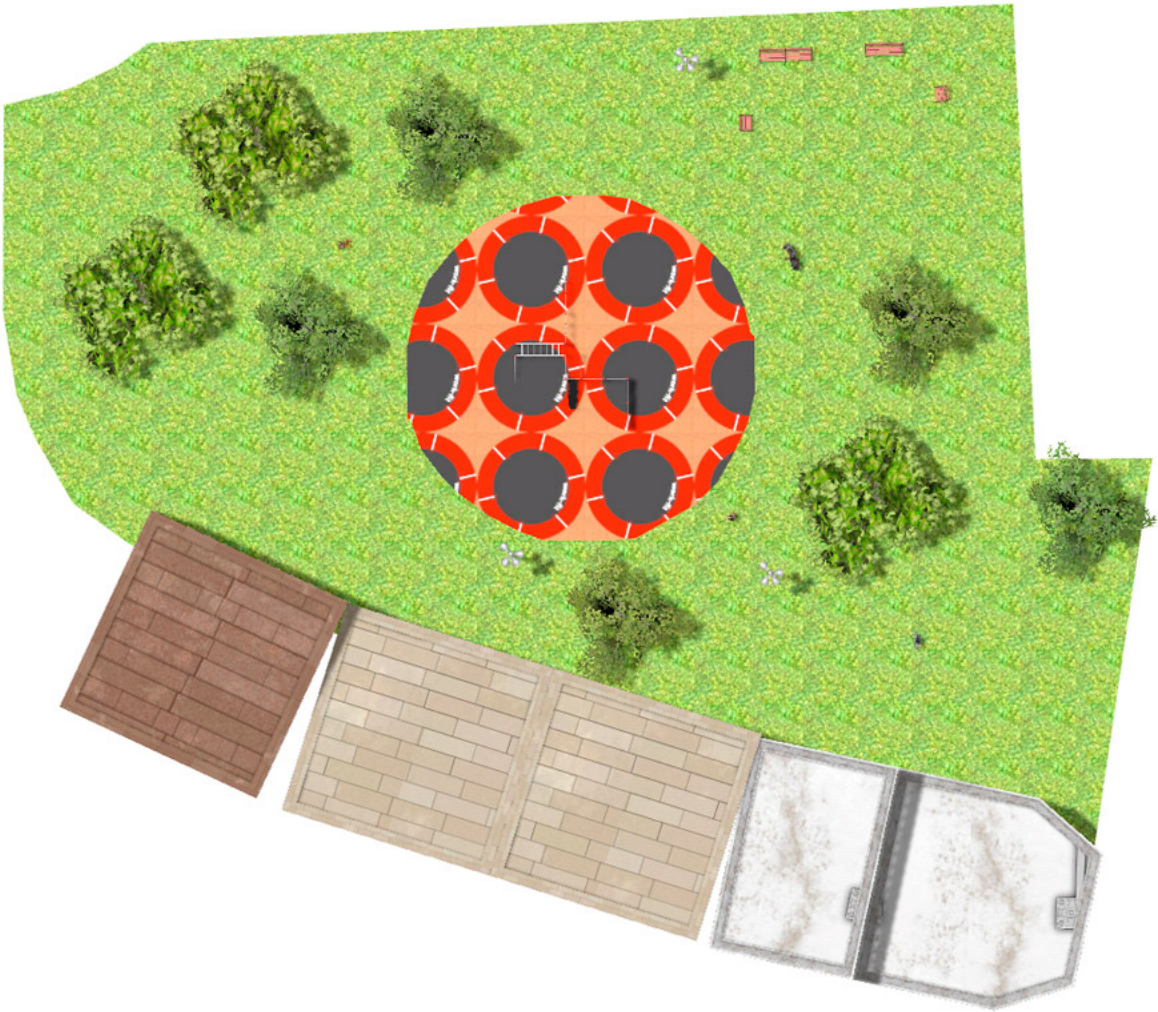

BENITO

–Juegos Infantiles

Proyecto

PROJ-062-2018

Superficie: 255 m²

Email: info@benito.com

Teléfono: +34 93 852 1000

BENITO

-Juegos Infantiles

BENITO

-Juegos Infantiles

BENITO

—Juegos Infantiles

Producto	Descripción
<p data-bbox="172 159 272 185">JCIR21H</p> 	<p data-bbox="368 159 555 185">Workfit Pro XXL</p> <p data-bbox="368 190 1453 241">BENITO diseña y fabrica espacios deportivos y de ocio para hacer ejercicio y disfrutar al aire libre sin limitaciones.</p> <p data-bbox="368 246 1501 297">Work-fit PRO es un producto profesional dirigidos a personas que quieren realizar un ejercicio intenso para fortalecer cuerpo y mente.</p> <p data-bbox="368 302 1481 353">Cada uno de los modelos diseñados contiene varios elementos para poder realizar ejercicios diversos y completos con el fin de desarrollar una completa forma física.</p> <p data-bbox="368 358 1433 409">Módulo de ejercicios con 6 actividades. Compuesto por monkey bar, barras de pulso dobles, barras paralelas, anillas largas TRX, anillas cortas, banco de abdominales y espalderas doble.</p> <p data-bbox="368 448 662 474">Ficha Técnica Certificado</p>