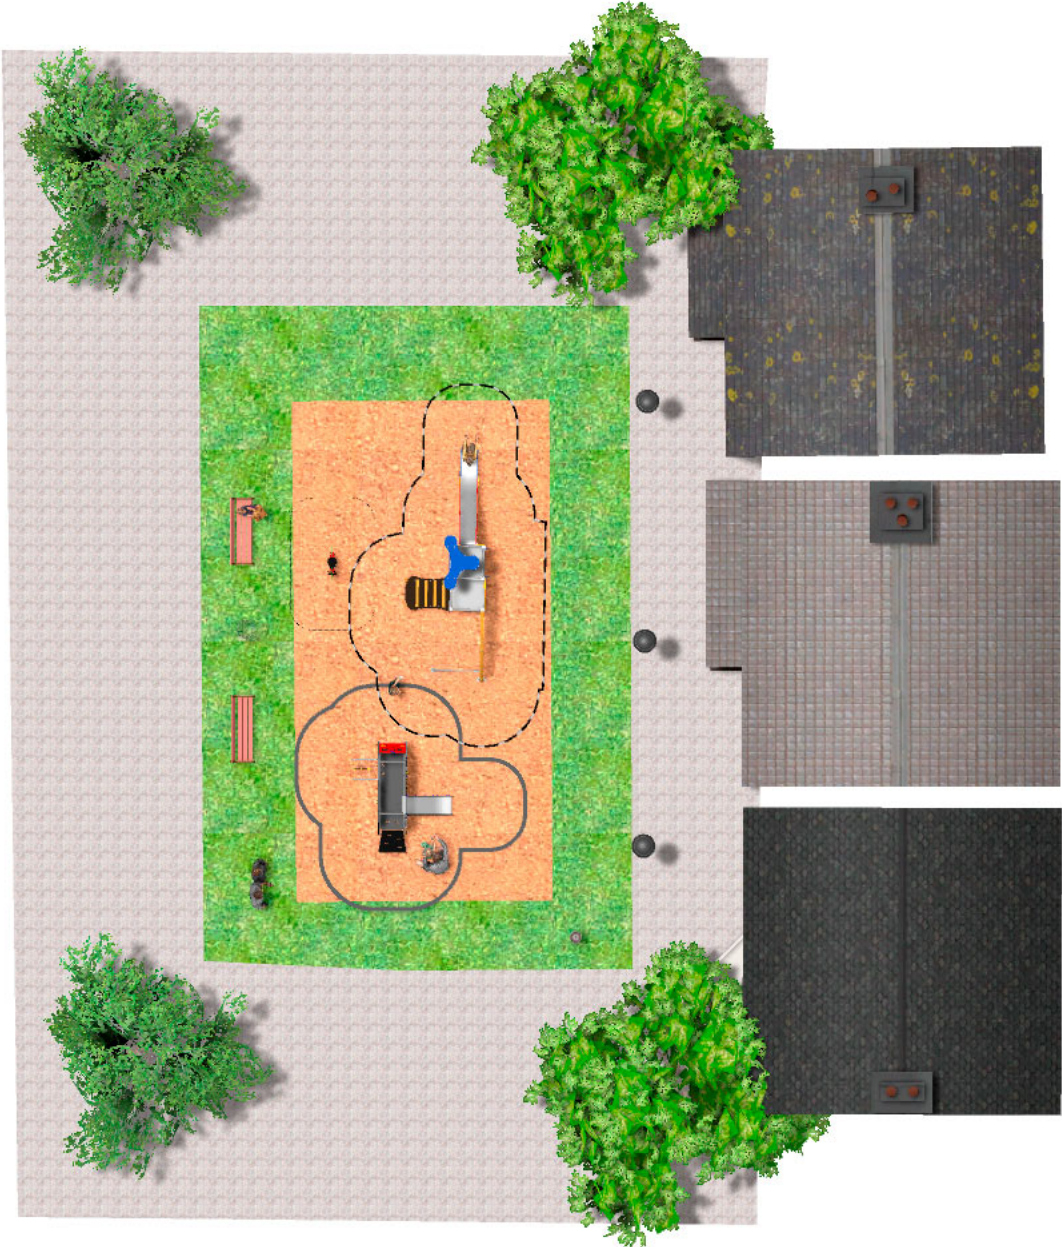

# BENITO

–Juegos Infantiles

## Proyecto

PROJ-085-2021

Superficie: 90 m<sup>2</sup>

Email: [info@benito.com](mailto:info@benito.com)

Teléfono: +34 93 852 1000

# BENITO

-Juegos Infantiles