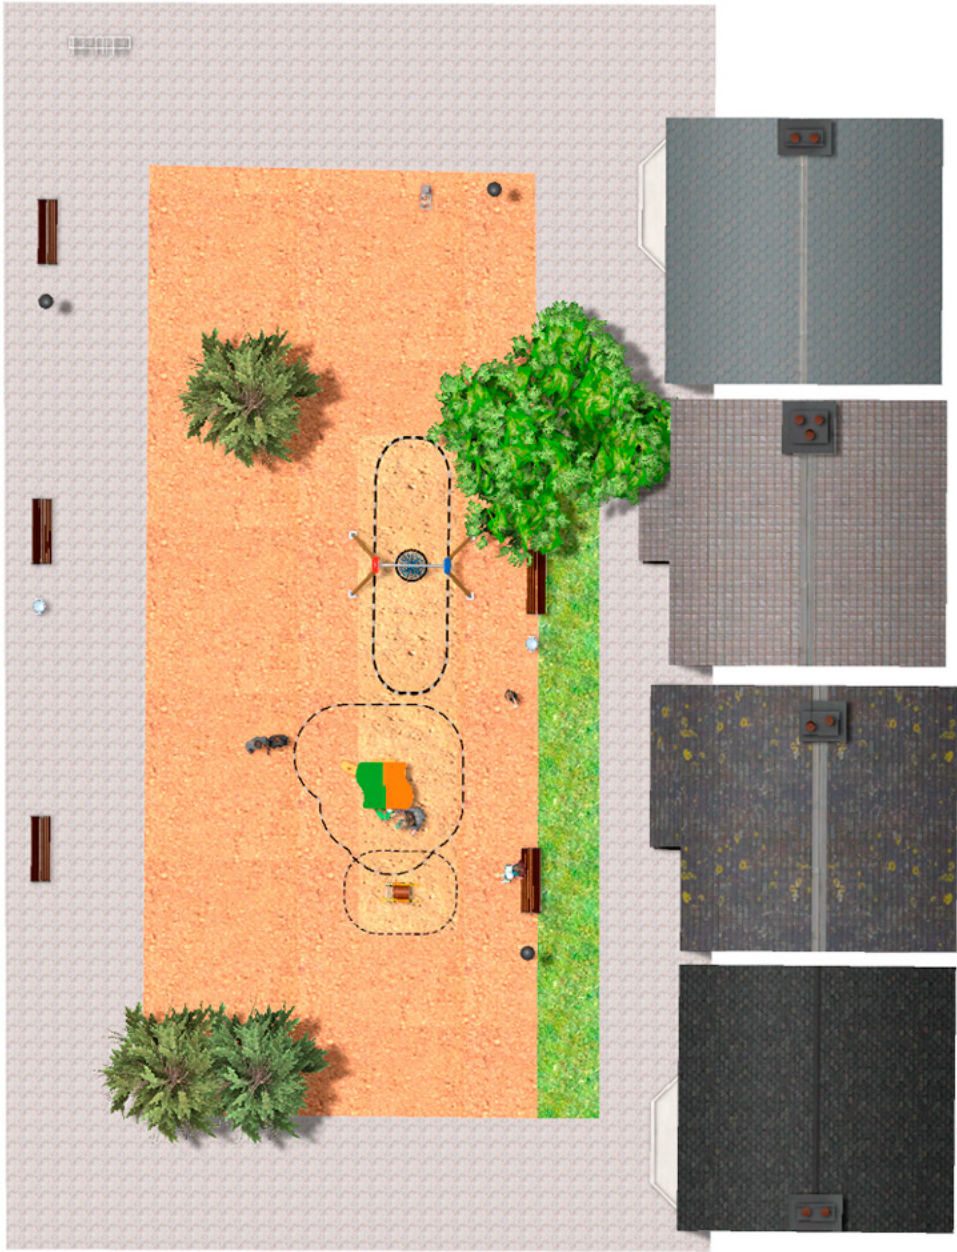

BENITO

–Juegos Infantiles

Proyecto

PROJ-123-2021

Superficie: 335 m²

Email: info@benito.com

Teléfono: +34 93 852 1000

BENITO

-Juegos Infantiles

BENITO

-Juegos Infantiles

BENITO

-Juegos Infantiles

| Producto | Descripción |
|--|--|
| <p>JL1500010</p>  | <p>MADERA 1 nido Columpios infantiles de diferentes materiales como madera y acero. Columpios para niños con gran resistencia a la abrasión, corrosión y muy resistentes a la intemperie.</p> <p>Ficha Técnica Certificado Certificado Conformidad</p> |
| <p>JCA01D</p>  | <p>Wiki Escondarse, reunirse, jugar, una casita con ventanas y mesitas es siempre una gran opción para que jueguen los más pequeños.</p> <p>Ficha Técnica Certificado</p> |
| <p>JFS08</p>  | <p>Maia Muelles para niños, divertidos y que potencian su aprendizaje. Fabricados con materiales resistentes y certificados según normativa EN1176.</p> <p>Ficha Técnica Certificado Certificado Conformidad</p> |