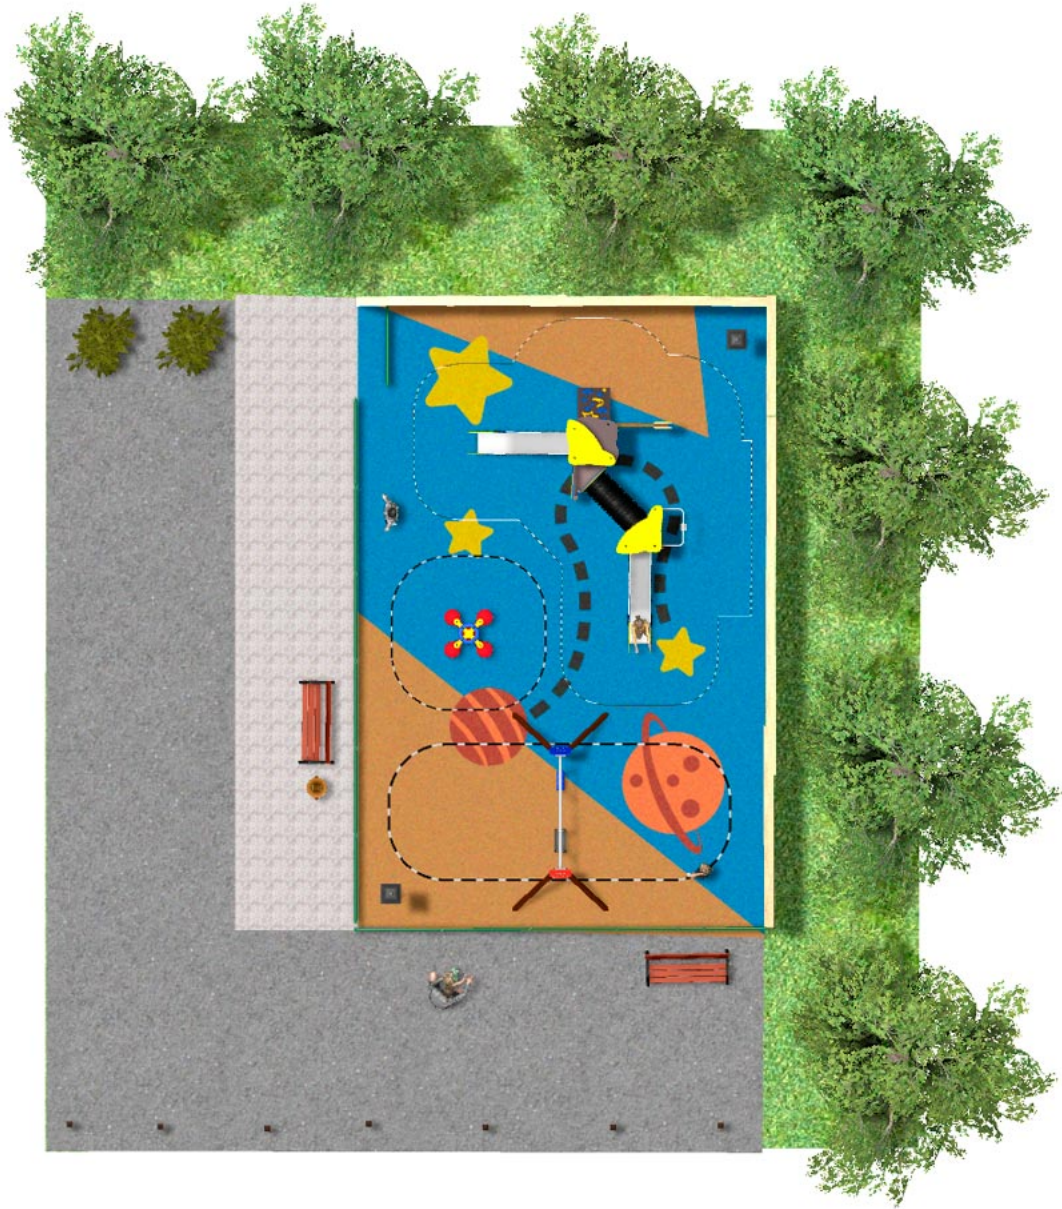

BENITO

–Juegos Infantiles

Proyecto

PROJ-155-2021

Superficie: 140 m²

Email: info@benito.com

Teléfono: +34 93 852 1000

BENITO

-Juegos Infantiles

BENITO

-Juegos Infantiles

BENITO

-Juegos Infantiles

Producto	Descripción
<p data-bbox="172 159 268 185">JEDU04</p> 	<p data-bbox="368 159 411 185">Siri</p> <p data-bbox="368 190 1318 217">La colección EDUCA, para los mayores. La tierra, los planetas, la luna, el día y la noche.</p> <p data-bbox="368 246 663 273">Ficha Técnica Certificado</p>
<p data-bbox="161 427 284 454">JL1511000</p> 	<p data-bbox="368 427 651 454">MADERA 1 plano 1 cuna</p> <p data-bbox="368 459 1437 515">Columpios infantiles de diferentes materiales como madera y acero. Columpios para niños con gran resistencia a la abrasión, corrosión y muy resistentes a la intemperie.</p> <p data-bbox="368 544 1075 571">Ficha Técnica JL1511000 Certificado Certificado Conformidad</p>
<p data-bbox="185 696 256 723">JFS06</p> 	<p data-bbox="368 696 421 723">Flop</p> <p data-bbox="368 728 1469 784">Muelles para niños, divertidos y que potencian su aprendizaje. Fabricados con materiales resistentes y certificados según normativa EN1176.</p> <p data-bbox="368 813 951 840">Ficha Técnica Certificado Certificado Conformidad</p>