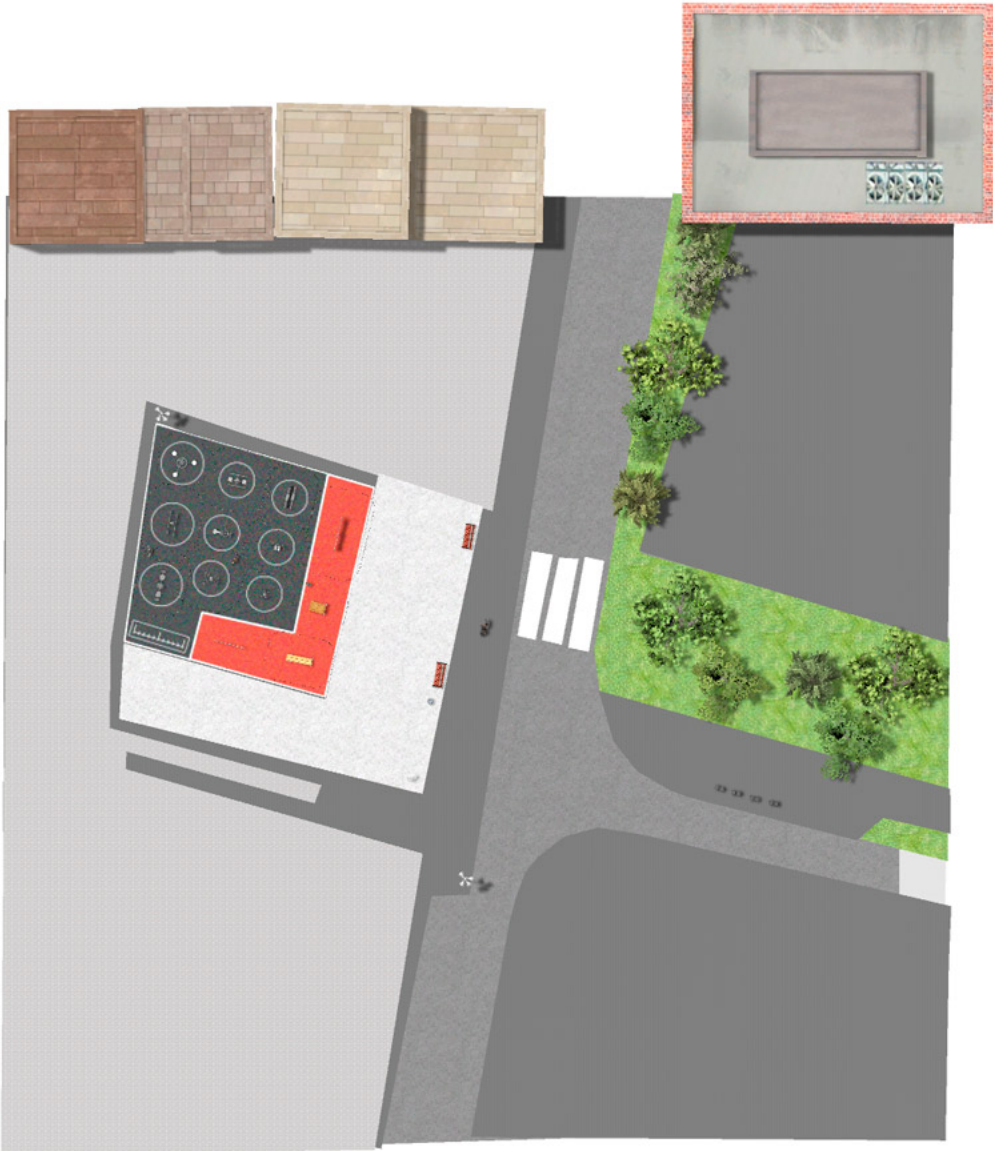

BENITO

-Juegos Infantiles