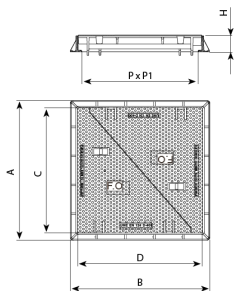

## -Kanalguß

# Triangular

T1480

Sicherheitsverschluß  
mit Schlüssel

T1480D

REF.		A	B	H	C	D	P	P1	UN.
T1480	D400	870	870	100	785	700	660	760	8
T1480D	D400	870	1660	100	780	1575	660	1555	5

Triangular, für mittelmäßigen Verkehr geeignet. Ideal für einen durchschnittlichen täglichen Verkehr von 1.000 bis 20.000, Fahrbahnen, Fußgängerzonen, Seitenstreifen, und Parkplätze für alle Fahrzeugarten.