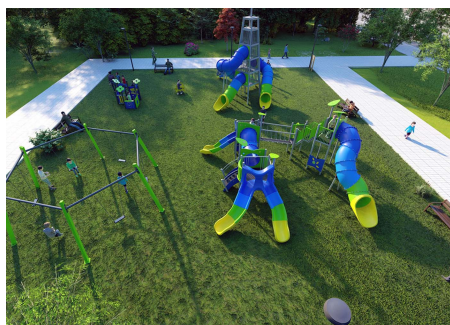

Valencia (España)

Mancha Real (Spanien)

Macael (Spanien)

Big towers

Alu 1
JALU01

Alu 7
JALU07

Curvo Schaukel
JKSP20000

Drehkarussell Cosmic
JC06B