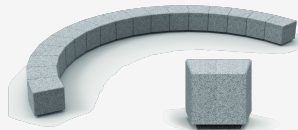

Iroy 1
JROYM01

Roy 17
JROY17

Roybo 2 planos
JROYC20000

Schaukelsitz CUNA
JKSP217

V. | Die ständige Verbesserung unserer Produkte kann zur Änderung einiger technischer Eigenschaften führen

V. | Die ständige Verbesserung unserer Produkte kann zur Änderung einiger technischer Eigenschaften führen

BENITO

info@benito.com
tel. 93 852 1000

V. | Die ständige Verbesserung unserer Produkte kann zur Änderung einiger technischer Eigenschaften führen

Iroy 4
JROYM04

Kube Kurve
UM372SK

Roy 6
JROY06

Roybo 2 planos
JROYC20000