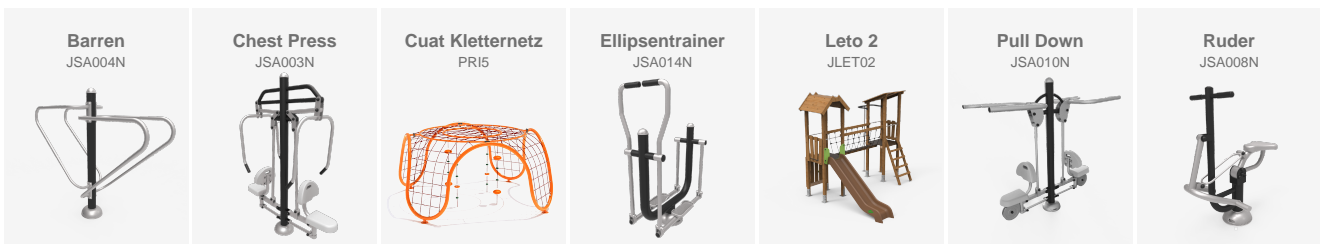

In Dubai (UAE), initiatives promoting a healthy outdoor lifestyle with fitness equipment, playgrounds, and sun protection in public spaces are being implemented.